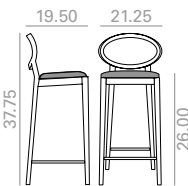

BQ1729

Counter stool with upholstered seat, open backrest and solid beech wood frame.
Banqueta baja con asiento tapizado y respaldo abierto y estructura de madera maciza de haya.

	COM yards per unit	COL sq.ft
1 units	0.7	11
10 units or more	0.35	

12,25 Ft
20 lbs
x1

COM	COL	1	2	3	4	5	6	7	8	9	10	11	L1	L2	L3	L6
$ 1,109	1,114	1,118	1,132	1,139	1,147	1,155	1,161	1,169	1,176	1,182	1,193	1,199	1,199	1,233	1,260	1,351

SERIE 600	Matte lacquered and premium upcharge Incremento por lacado mate y premium	123	SERIE 800	Bright lacquered upcharge Incremento por lacado brillo	181

Haya
Beech

Measures +- 0.25 inch.
Medidas +- 0.25 inch.