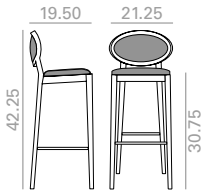

BQ1729

Counter stool with upholstered seat, open backrest and solid beech wood frame.
Banqueta baja con asiento tapizado y respaldo abierto y estructura de madera maciza de haya.

	COM yards per unit	COL sq.ft
1 units	0.7	11
10 units or more	0.35	

12,25 Ft
20 lbs
x1

COM	COL	1	2	3	4	5	6	7	8	9	10	11	L1	L2	L3	L6
\$ 1,109	1,114	1,118	1,132	1,139	1,147	1,155	1,161	1,169	1,176	1,182	1,193	1,199	1,199	1,233	1,260	1,351

SERIE 600	Matte lacquered and premium upcharge Incremento por lacado mate y premium	123	SERIE 800	Bright lacquered upcharge Incremento por lacado brillo	181
-----------	--	-----	-----------	---	-----

Haya
Beech

Measures +- 0.25 inch.
Medidas +- 0.25 inch.

BQ1722

 Barstool with upholstered seat and backrest and solid beech wood frame. Optional capitone upholstered.
 Banqueta alta con asiento y respaldo tapizado y estructura de madera maciza de haya. Opción de tapizado capitoné.