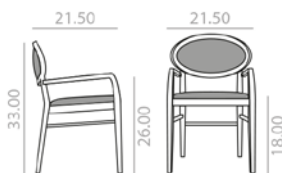

SO1711

Armchair with upholstered seat and backrest and solid beech wood frame. Optional capitone upholstered.
Sillón con asiento y respaldo tapizado y estructura de madera maciza de haya. Opción de tapizado capitoné.

	COM yards per unit	COL sq.ft
1 units	0.9	19
10 units or more	0.8	

10,25 Ft
21 lbs
x1

COM	COL	1	2	3	4	5	6	7	8	9	10	11	L1	L2	L3	L6
$ 1,291	1,307	1,317	1,346	1,360	1,375	1,391	1,413	1,428	1,444	1,461	1,479	1,497	1,497	1,577	1,647	1,957

SERIE 600	Matte lacquered and premium upcharge Incremento por lacado mate y premium	139	SERIE 800	Bright lacquered upcharge Incremento por lacado brillo	206		Capitone upholstered upcharge (Seat and back) Incremento por tapizado capitoné (Asiento y respaldo)	94

Haya
Beech

Measures +- 0.25 inch.
Medidas +- 0.25 inch.