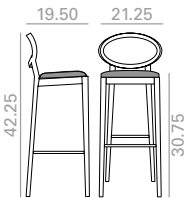

BQ1721

Barstool with upholstered seat, open backrest and solid beech wood frame.
Banqueta alta con asiento tapizado y respaldo abierto y estructura de madera maciza de haya.

	COM yards per unit	COL sq.ft
1 units	0.7	11
10 units or more	0.35	

12,25 Ft
21 lbs
x1

COM	COL	1	2	3	4	5	6	7	8	9	10	11	L1	L2	L3	L6
$ 1,109	1,114	1,118	1,132	1,139	1,147	1,155	1,161	1,169	1,176	1,182	1,193	1,199	1,199	1,233	1,260	1,351

SERIE 600	Matte lacquered and premium upcharge Incremento por lacado mate y premium	123	SERIE 800	Bright lacquered upcharge Incremento por lacado brillo	181