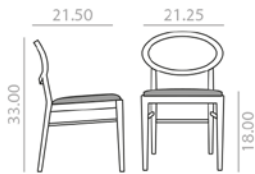

SI1707

Chair with upholstered seat, open backrest and solid beech wood frame.
Silla con asiento tapizado, respaldo abierto y estructura de madera maciza de haya.

	COM yards per unit	COL sq.ft
1 units	0.65	11
10 units or more	0.35	