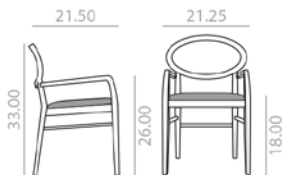

SO1710

Armchair with upholstered seat, open backrest and solid beech wood frame.
Sillón con asiento tapizado, respaldo abierto y estructura de madera maciza de haya.

	COM yards per unit	COL sq.ft
1 units	0.65	11
10 units or more	0.35	

9,75 Ft
20 lbs
x1

COM	COL	1	2	3	4	5	6	7	8	9	10	11	L1	L2	L3	L6
$ 1,192	1,195	1,201	1,217	1,220	1,230	1,234	1,243	1,251	1,257	1,264	1,270	1,277	1,277	1,309	1,336	1,399

SERIE 600	Matte lacquered and premium upcharge Incremento por lacado mate y premium	139	SERIE 800	Bright lacquered upcharge Incremento por lacado brillo	206