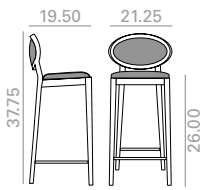

BQ1730

Counter stool with upholstered seat and backrest and solid beech wood frame. Optional capitone upholstered.
Banqueta baja con asiento y respaldo tapizado y estructura de madera maciza de haya. Opción de tapizado capitoné.

	COM yards per unit	COL sq.ft
1 units	0.9	16.25
10 units or more	0.75	

10 Ft
42 lbs
x1

	COM	COL	1	2	3	4	5	6	7	8	9	10	11	L1	L2	L3	L6
$	1,176	1,190	1,197	1,219	1,228	1,245	1,260	1,274	1,291	1,304	1,321	1,334	1,351	1,351	1,417	1,479	1,804

SERIE 600

Matte lacquered and premium upcharge
Incremento por lacado mate y premium

| 123 |

SERIE 800

Bright lacquered upcharge
Incremento por lacado brillo

| 181 |

Capitone upholstered upcharge (Seat and back)
Incremento por tapizado capitoné (Asiento y respaldo)

| 96 |