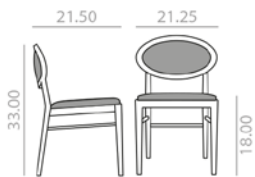

SI1708

Chair with upholstered seat and backrest and solid beech wood frame. Optional capitone upholstered.
Silla con asiento y respaldo tapizado y estructura de madera maciza de haya. Opción de tapizado capitoné.

	COM yards per unit	COL sq.ft
1 units	0.9	19
10 units or more	0.8	

12,25 Ft
40 lbs
x2

COM	COL	1	2	3	4	5	6	7	8	9	10	11	L1	L2	L3	L6
$ 1,042	1,056	1,067	1,093	1,107	1,121	1,139	1,157	1,171	1,190	1,207	1,224	1,245	1,245	1,321	1,388	1,717

SERIE 600	Matte lacquered and premium upcharge Incremento por lacado mate y premium	123	SERIE 800	Bright lacquered upcharge Incremento por lacado brillo	181		Capitone upholstered upcharge (Seat and back) Incremento por tapizado capitoné (Asiento y respaldo)	110