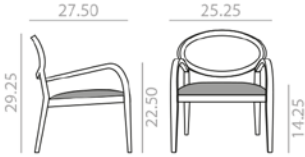

	COM yards per unit	COL sq.ft
1 units	0.9	19
10 units or more	0.8	

10,25 Ft
21 lbs
x1

COM	COL	1	2	3	4	5	6	7	8	9	10	11	L1	L2	L3	L6
\$ 1,291	1,307	1,317	1,346	1,360	1,375	1,391	1,413	1,428	1,444	1,461	1,479	1,497	1,497	1,577	1,647	1,957

SERIE 600	Matte lacquered and premium upcharge Incremento por lacado mate y premium	139	SERIE 800	Bright lacquered upcharge Incremento por lacado brillo	206		Capitone upholstered upcharge (Seat and back) Incremento por tapizado capitoné (Asiento y respaldo)	94
-----------	--	-----	-----------	---	-----	--	--	----

Haya
Beech

Measures +- 0.25 inch.
Medidas +- 0.25 inch.

BU1716

Lounge chair with upholstered seat, open backrest and solid beech wood frame.
Butaca con asiento tapizado, respaldo abierto y estructura de madera maciza de haya.