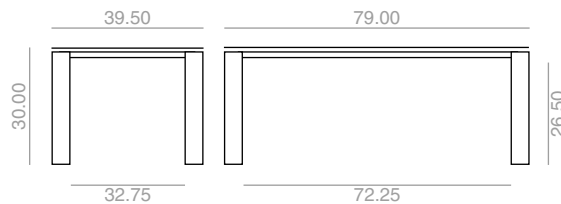

59.25 x 39.50

		Table top / Sobre					
		Technical Stone		Compacto HPL		Teak	
		Ref.	\$	Ref.	\$	Ref.	\$
Legs Patas	Aluminum 4x4 Aluminio 4x4	ME5894	4,815	ME5451	4,183	ME5832	6,995
	Delta	ME5885	4,536	ME5452	3,921	ME5833	6,989
	Teak					ME5834	10,143
		90		90		90	
1 box 1 bulto		16.75		16.75		16.75	

		Table top / Sobre					
		Technical Stone		Compacto HPL		Teak	
		Ref.	\$	Ref.	\$	Ref.	\$
Legs Patas	Aluminum 4x4 Aluminio 4x4	ME5895	5,986	ME5454	4,492	ME5835	8,669
	Delta	ME5887	5,701	ME5455	4,297	ME5836	8,703
	Teak					ME5837	12,351
		109		109		90	
1 box 1 bulto		16.75		16.75		16.75	