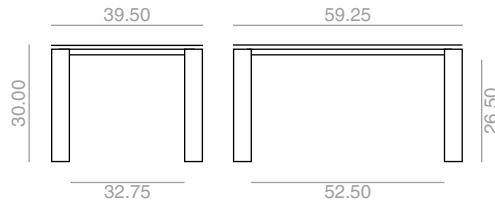

59.25 x 39.50

		Table top / Sobre					
		Technical Stone		Compacto HPL		Teak	
		Ref.	\$	Ref.	\$	Ref.	\$
Legs Patas	Aluminum 4x4 Aluminio 4x4	ME5894	4,815	ME5451	4,183	ME5832	6,995
	Delta	ME5885	4,536	ME5452	3,921	ME5833	6,989
	Teak					ME5834	10,143
		90		90		90	
1 box 1 bulto		16.75		16.75		16.75	

		Table top / Sobre					
		Technical Stone		Compacto HPL		Teak	
		Ref.	\$	Ref.	\$	Ref.	\$
Legs Patas	Aluminum 4x4 Aluminio 4x4	ME5895	5,986	ME5454	4,492	ME5835	8,669
	Delta	ME5887	5,701	ME5455	4,297	ME5836	8,703
	Teak					ME5837	12,351
		109		109		90	
1 box 1 bulto		16.75		16.75		16.75	