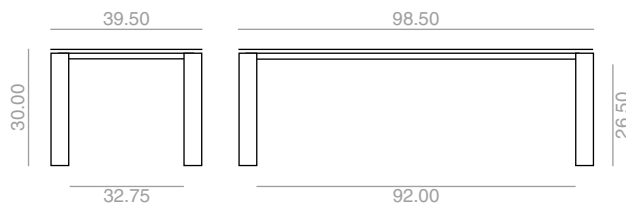

98.50 x 39.50

Table top / Sobre

		Technical Stone		Compacto HPL		Teak	
		Ref.	\$	Ref.	\$	Ref.	\$
Legs Patas	Aluminum 4x4 Aluminio 4x4	ME5896	6,396	ME5457	5,239	ME5838	10,333
	Delta	ME5889	6,056	ME5458	5,011	ME5839	10,428
	Teak					ME5840	14,120
		123		123		90	
		16.75		16.75		16.75	