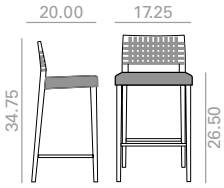

- 9,25 Ft
- 21 lbs
- x1

\$ 1,226

SERIE 600 | Matte lacquered and premium upcharge | Incremento por lacado mate y premium | 62 |

BQ7515

Barstool with upholstered seat, webbing backrest and solid oak wood frame.
Banqueta alta con asiento tapizado, respaldo cinchado y estructura de madera maciza de roble. A partir de 200 unidades se puede personalizar el color de la cincha. Para más información contactar con Dpto. Comercial.

	COM yards per unit	COL sq.ft
1 units	0.75	8.25
10 units or more	0.4	

- 9,25 Ft
- 24 lbs
- x1

	COM	COL	1	2	3	4	5	6	7	8	9	10	11	L1	L2	L3	L6
\$	1,243	1,248	1,253	1,263	1,266	1,275	1,288	1,293	1,302	1,315	1,321	1,329	1,334	1,334	1,376	1,413	1,542

SERIE 600 | Matte lacquered and premium upcharge | Incremento por lacado mate y premium | 62 |

Measures +- 0.25 inch. Medidas +- 0.25 inch.

BQ7524

Counter stool with upholstered seat, webbing backrest and solid oak wood frame.