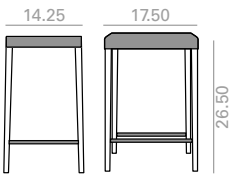

COM	COL	1	2	3	4	5	6	7	8	9	10	11	L1	L2	L3	L6
$	782	790	794	804	810	819	830	838	845	859	865	872	886	886	923	959	1,106

SERIE 600 | Matte lacquered and premium upcharge | Incremento por lacado mate y premium | 43 |