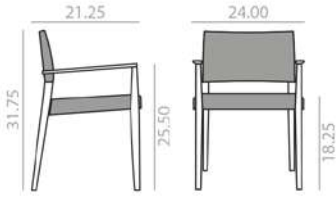

SO7522

Stackable armchair with upholstered seat and backrest and solid oak wood frame.
Sillón apilable con asiento y respaldo tapizado y estructura de madera maciza de roble.

	COM yards per unit	COL sq.ft
1 units	0.85	16.25
10 units or more	0.85	