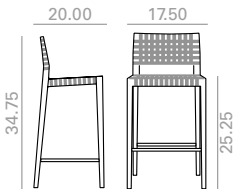

BQ7514

Barstool with webbing seat and backrest and solid oak wood frame.
Banqueta alta con asiento y respaldo cinchado y estructura de madera maciza de roble. A partir de 130 unidades se puede personalizar el color de la cincha. Para más información contactar con Dpto. Comercial.

- 9,25 Ft
- 22 lbs
- x1

\$ 1,226

SERIE 600 | Matte lacquered and premium upcharge | Incremento por lacado mate y premium | 62 |

BQ7523

Counter stool with webbing seat and backrest and solid oak wood frame.
Banqueta baja con asiento y respaldo cinchado y estructura de madera maciza de roble.