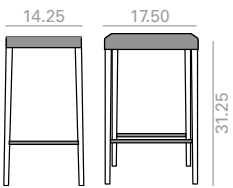

COM	COL	1	2	3	4	5	6	7	8	9	10	11	L1	L2	L3	L6
$	782	790	794	804	810	819	830	838	845	859	865	872	886	886	923	959	1,106

SERIE 600 | Matte lacquered and premium upcharge | Incremento por lacado mate y premium | 43 |

BQ7527

Backless counter stool with upholstered seat and solid oak wood frame.
Banqueta baja sin respaldo con asiento tapizado y estructura de madera maciza de roble.

	COM yards per unit	COL sq.ft
1 units	0.75	13.5
10 units or more	0.4	

9 Ft
38 lbs
x2