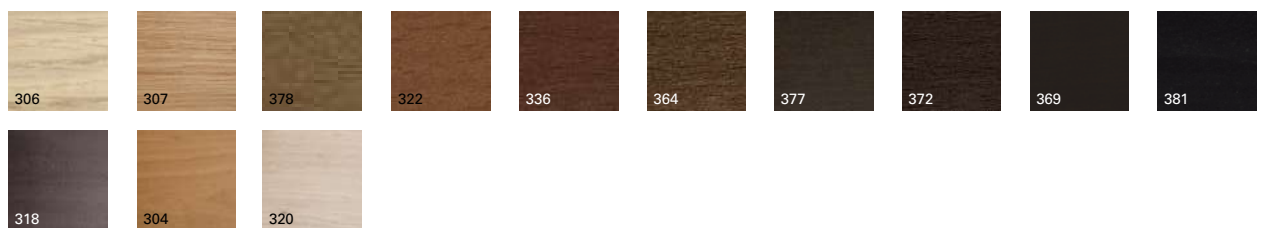

The Valeria collection supports all upholsteries of Andreu World Catalogue. For custom own materials, contact our Customer Department.
La colección Valeria admite todas las telas del catálogo de Andreu World. Para telas cliente, consultar con nuestro Departamento Comercial.

Fabrics / Telas

- 1 Soft-fiber
- Jacquard One
- Jacquard Three
- Citadel
- Sand
- Era
- Gravity
- Rivet
- Urban

- 2 Jacquard Two
- Solid & Stripes
- Loom One
- Circular One Pure Eco

- 3 Jacquard Four
- Medley
- Revive 1
- Natte
- Main Line Flax
- Loom Two
- Mezzo

- 4 Jacquard 4 Special
- Nexus
- Field 2
- Floyd
- Remix 3
- Heritage
- Savane
- Loom Three
- Loom Four
- Cura
- Oceanic

- 5 Silk
- Synergy
- Step
- Step Melange
- Blazer
- Melange Nap
- Glow
- Chili
- Noma
- Re-wool

- 6 Go check
- Swing
- Chartres
- Zori
- Patio

- 7 Canvas 2
- Rime
- Select
- Clara 2

- 8 Capture
- Fjord 2
- Tonus 4
- Divina 3
- Lopi
- Domino

- 9 Divina MD
- Divina Melange 3
- Hallingdal 65
- Steelcut Trio 3

Faux Leather / Ecopiel

- 1 Valencia
- 2 Silvertex
- 3 Maglia
- 4 Dolce
- 8 Ultraeather
- Pearlized

- 9 Brisa
- Brisa Distressed
- Fresco
- Mokume
- Cora (in/out)
- Pony
- Ultraeather Pro
- Promessa
- Dwell
- EcoTech

- 10 Brisa Frontier (in/out)
- Summit (in/out)
- Helix
- Wired

- 11 Reef Pro
- Volar Bio
- Cove

Leather / Piel

- L1 High grade cow leather.
- Piel de vaca de 1ª categoría.

- L3 Polished full grain leather.
- Plena flor pulida.

- L6 Aniline leather batique-effect.
- Scandinavian cattle.
- Piel anilina efecto batique.
- Ganado escandinavo.

Woven finish

Acabado de cincha

Wood finish Oak

Acabado madera
Roble