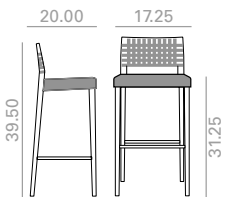

BQ7514

Barstool with webbing seat and backrest and solid oak wood frame.
Banqueta alta con asiento y respaldo cinchado y estructura de madera maciza de roble. A partir de 130 unidades se puede personalizar el color de la cincha. Para más información contactar con Dpto. Comercial.

- 9,25 Ft
- 22 lbs
- x1

\$ 1,226

SERIE 600 | Matte lacquered and premium upcharge | Incremento por lacado mate y premium | 62 |

BQ7523

Counter stool with webbing seat and backrest and solid oak wood frame.
Banqueta baja con asiento y respaldo cinchado y estructura de madera maciza de roble.

- 9,25 Ft
- 21 lbs
- x1

\$ 1,226

SERIE 600 | Matte lacquered and premium upcharge | Incremento por lacado mate y premium | 62 |

BQ7515

Barstool with upholstered seat, webbing backrest and solid oak wood frame.
Banqueta alta con asiento tapizado, respaldo cinchado y estructura de madera maciza de roble. A partir de 200 unidades se puede personalizar el color de la cincha. Para más información contactar con Dpto. Comercial.