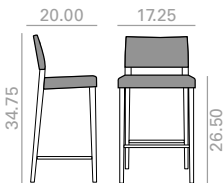

BQ7525

Counter stool with upholstered seat and backrest and solid oak wood frame.

Banqueta baja con asiento y respaldo tapizado y estructura de madera maciza de roble.

	COM yards per unit	COL sq.ft
1 units	0.75	11
10 units or more	0.75	

9 Ft
21 lbs
x1

	COM	COL	1	2	3	4	5	6	7	8	9	10	11	L1	L2	L3	L6
$	1,199	1,209	1,226	1,241	1,255	1,270	1,290	1,306	1,328	1,343	1,361	1,379	1,399	1,399	1,481	1,551	1,846

SERIE 600	Matte lacquered and premium upcharge Incremento por lacado mate y premium	62