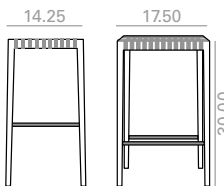

BQ7517

Backless barstool with webbing seat and solid oak wood frame.

Banqueta alta sin respaldo con asiento cinchado y estructura de madera maciza de roble. A partir de 260 unidades se puede personalizar el color de la cincha. Para más información contactar con Dpto. Comercial.

9 Ft
40 lbs
x2

	COM	COL	1	2	3	4	5	6	7	8	9	10	11	L1	L2	L3	L6
$	786																

SERIE 600	Matte lacquered and premium upcharge Incremento por lacado mate y premium	43