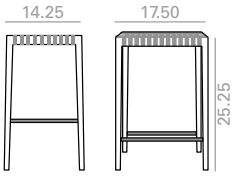

9 Ft
 40 lbs
 x2

	COM	COL	1	2	3	4	5	6	7	8	9	10	11	L1	L2	L3	L6
\$	786																

SERIE 600	Matte lacquered and premium upcharge Incremento por lacado mate y premium	43
-----------	--	----

BQ7526

Backless counter stool with webbing seat and solid oak wood frame.
 Banqueta baja sin respaldo con asiento cinchado y estructura de madera maciza de roble.

8 Ft
 38 lbs
 x2

\$ 786

SERIE 600 | Matte lacquered and premium upcharge | Incremento por lacado mate y premium | 43 |

BQ7518

Backless barstool with upholstered seat and solid oak wood frame.
 Banqueta alta sin respaldo con asiento tapizado y estructura de madera maciza de roble.