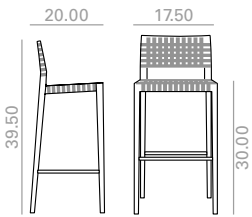

BQ7514

Barstool with webbing seat and backrest and solid oak wood frame.
Banqueta alta con asiento y respaldo cinchado y estructura de madera maciza de roble. A partir de 130 unidades se puede personalizar el color de la cincha. Para más información contactar con Dpto. Comercial.

- 9,25 Ft
- 22 lbs
- x1

$ 1,226

SERIE 600 | Matte lacquered and premium upcharge | Incremento por lacado mate y premium | 62 |