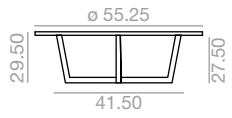

Table.  
Mesa.

**ME3660**

7,278

23 Ft  
 153 lbs  
 x1  
 3 boxes / bultos

SERIE  
600

Incremento por Lacado  
Mate y Premium  
Matt Lacquered and  
Premium Upcharge

| 300 |

Table.  
Mesa.

**ME3661**

8,195

27 Ft  
 161 lbs  
 x1  
 3 boxes / bultos

SERIE  
600

Incremento por Lacado  
Mate y Premium  
Matt Lacquered and  
Premium Upcharge

| 368 |

Table.  
Mesa.

**ME3662**