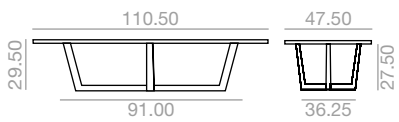

SERIE 600  
 Incremento por Lacado Mate y Premium  
 Matt Lacquered and Premium Upcharge | 508 |

Table.  
Mesa.

**ME3665**

8,835

33'5 Ft  
 190 lbs  
 x1  
 3 boxes / bultos

SERIE 600  
 Incremento por Lacado Mate y Premium  
 Matt Lacquered and Premium Upcharge | 546 |