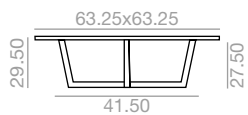

**ME3661**

8,195

27 Ft  
 161 lbs  
 x1  
 3 boxes / bultos

SERIE  
600

Incremento por Lacado  
Mate y Premium  
Matt Lacquered and  
Premium Upcharge

| 368 |

Table.  
Mesa.

**ME3662**

7,296

23 Ft  
 148 lbs  
 x1  
 3 boxes / bultos

SERIE  
600

Incremento por Lacado  
Mate y Premium  
Matt Lacquered and  
Premium Upcharge

| 320 |

Table.  
Mesa.

**ME3663**

8,135

27 Ft  
 183 lbs  
 x1  
 3 boxes / bultos

SERIE  
600

Incremento por Lacado  
Mate y Premium  
Matt Lacquered and  
Premium Upcharge

| 373 |

Table.  
Mesa.

**ME3664**

7,741

28 Ft  
 179 lbs  
 x1  
 3 boxes / bultos