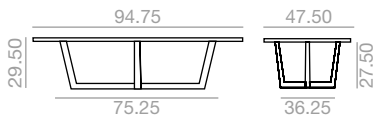

SERIE 600  
 Incremento por Lacado Mate y Premium  
 Matt Lacquered and Premium Upcharge | 508 |

Table.  
Mesa.

**ME3665**

8,835

33'5 Ft  
 190 lbs  
 x1  
 3 boxes / bultos

SERIE 600  
 Incremento por Lacado Mate y Premium  
 Matt Lacquered and Premium Upcharge | 546 |

Table.  
Mesa.

**ME3666**

9,580

36'75 Ft  
 208 lbs  
 x1  
 3 boxes / bultos

SERIE 600  
 Incremento por Lacado Mate y Premium  
 Matt Lacquered and Premium Upcharge | 574 |