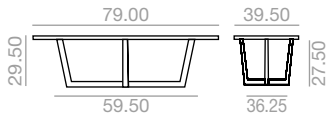

7,296

23 Ft  
 148 lbs  
 x1  
 3 boxes / bultos

SERIE  
600

Incremento por Lacado  
Mate y Premium  
Matt Lacquered and  
Premium Upcharge

| 320 |

Table.  
Mesa.

**ME3663**

8,135

27 Ft  
 183 lbs  
 x1  
 3 boxes / bultos

SERIE  
600

Incremento por Lacado  
Mate y Premium  
Matt Lacquered and  
Premium Upcharge

| 373 |

Table.  
Mesa.

**ME3664**

7,741

28 Ft  
 179 lbs  
 x1  
 3 boxes / bultos

SERIE 600  
 Incremento por Lacado Mate y Premium  
 Matt Lacquered and Premium Upcharge | 508 |

Table.  
Mesa.

**ME3665**

8,835

33'5 Ft  
 190 lbs  
 x1  
 3 boxes / bultos

SERIE 600  
 Incremento por Lacado Mate y Premium  
 Matt Lacquered and Premium Upcharge | 546 |