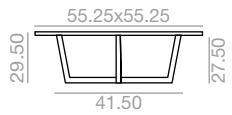

Table.  
Mesa.

**ME3660**

7,278

23 Ft  
 153 lbs  
 x1  
 3 boxes / bultos

SERIE  
600

Incremento por Lacado  
Mate y Premium  
Matt Lacquered and  
Premium Upcharge

| 300 |

Table.  
Mesa.

**ME3661**

8,195

27 Ft  
 161 lbs  
 x1  
 3 boxes / bultos

SERIE  
600

Incremento por Lacado  
Mate y Premium  
Matt Lacquered and  
Premium Upcharge

| 368 |

Table.  
Mesa.

**ME3662**

7,296

23 Ft  
 148 lbs  
 x1  
 3 boxes / bultos

SERIE  
600

Incremento por Lacado  
Mate y Premium  
Matt Lacquered and  
Premium Upcharge

| 320 |

Table.  
Mesa.

**ME3663**

8,135