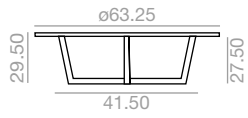

Table.  
Mesa.

**ME3660**

7,278

23 Ft  
 153 lbs  
 x1  
 3 boxes / bultos

SERIE  
600

Incremento por Lacado  
Mate y Premium  
Matt Lacquered and  
Premium Upcharge

| 300 |

Table.  
Mesa.

**ME3661**

8,195

27 Ft  
 161 lbs  
 x1  
 3 boxes / bultos

SERIE  
600

Incremento por Lacado  
Mate y Premium  
Matt Lacquered and  
Premium Upcharge

| 368 |

Table.  
Mesa.

**ME3662**