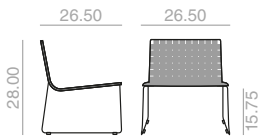

10'75 Ft
42 lbs
x2

\$ 1,406

FU4930 Protective cover Funda protectora | 243 |

SO0701

Stackable armchair with webbing on seat and backrest and steel sled base with EPL-5 outdoor treatment.
Sillón apilable con carcasa cinchada y base de patín de varilla de acero con tratamiento EPL-5 para exterior. Tumbona apilable con carcasa cinchada y base de patín de varilla de acero con tratamiento EPL-5 para exterior.

11'5 Ft
52 lbs
x2

\$ 1,627

FU4931 Protective cover Funda protectora | 243 |

BU0702

Stackable lounge chair with webbing on seat and backrest and steel sled base with EPL-5 outdoor treatment.
Butaca apilable con carcasa cinchada y base de patín de varilla de acero con tratamiento EPL-5 para exterior.

14'5 Ft
50 lbs
x2

\$ 1,845

FU4932 Protective cover Funda protectora | 243 |

BU0703

Stackable lounge chair with webbing on seat and backrest and steel sled base with EPL-5 outdoor treatment.
Butaca apilable con brazos con carcasa cinchada y base de patín de varilla de acero con tratamiento EPL-5 para exterior.