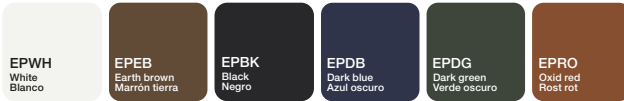

Steel

Acero