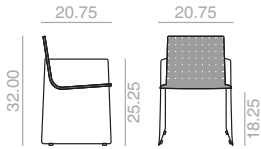

10'75 Ft
42 lbs
x2

\$ 1,406

FU4930 Protective cover Funda protectora | 243 |

SO0701

Stackable armchair with webbing on seat and backrest and steel sled base with EPL-5 outdoor treatment.
Sillón apilable con carcasa cinchada y base de patín de varilla de acero con tratamiento EPL-5 para exterior. Tumbona apilable con carcasa cinchada y base de patín de varilla de acero con tratamiento EPL-5 para exterior.

11'5 Ft
52 lbs
x2

\$ 1,627

FU4931 Protective cover Funda protectora | 243 |

BU0702

Stackable lounge chair with webbing on seat and backrest and steel sled base with EPL-5 outdoor treatment.
Butaca apilable con carcasa cinchada y base de patín de varilla de acero con tratamiento EPL-5 para exterior.