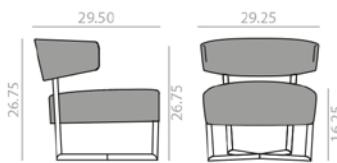

BU4206

Lounge chair with upholstered seat and back and 4-legs solid beech wood base.
Butaca con asiento y respaldo tapizado y base de 4 patas de madera maciza de haya.

	COM yards per unit	COL sq.ft
1 units	2.1	43.25
10 units or more	2.1	

14,25 Ft
 43 lbs
 x1

COM	COL	1	2	3	4	5	6	7	8	9	10	11	L1	L2	L3	L6
$ 2,227	2,271	2,314	2,357	2,401	2,461	2,520	2,579	2,636	2,698	2,757	2,816	2,874	2,926	3,140	3,526	4,549

SERIE 600	Matte lacquered and premium upcharge Incremento por lacado mate y premium	98	SERIE 800	Bright lacquered upcharge Incremento por lacado brillo	144

Glides for sled bases/cantilever. Tacos para bases de patín/cantilever.

Use/Usó	Reference/Referencia	Material/Material	Price/Precio
Hard floors. Suelos duros.	TS0531	Plastic (PE). Plástico (PE).	0 $ Standard. Estándar.
Wooden and delicate floors. Suelos de madera y delicados.	TS0538	Plastic (PE) with felt. Plástico (PE) con fieltro.	12 $ Set of 4 glides. Juego de 4 tacos.
Mats/carpet floors. Suelos de moqueta/alfombra.	TS0537	No glide. Sin taco.	0 $

The indicated price is for glides placed on chairs. To order loose parts, please ask to our Sales Department.
El precio indicado en Tarifa es para tacos colocados en las sillas. Para pedidos de tacos sueltos de repuesto, consultar con el Departamento Comercial.