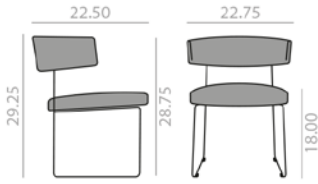

SO4200

Armchair with upholstered seat and backrest and steel sled base finished in polished chrome white or black.
Sillón con asiento y respaldo tapizado y base de patín de acero en acabado cromo brillo, blanco o negro.