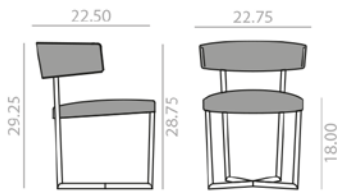

SO4205

Armchair with upholstered seat and back and 4-legs solid beech wood base.
Sillón con asiento y respaldo tapizado y base de 4 patas de madera maciza de haya.

	COM yards per unit	COL sq.ft
1 units	1.75	32.5
10 units or more	1.1	

10 Ft
 28 lbs
 x1

COM	COL	1	2	3	4	5	6	7	8	9	10	11	L1	L2	L3	L6
$ 1,508	1,529	1,549	1,573	1,600	1,625	1,657	1,688	1,715	1,746	1,776	1,803	1,835	1,863	1,968	2,197	2,706

SERIE 600	Matte lacquered and premium upcharge Incremento por lacado mate y premium	82	SERIE 800	Bright lacquered upcharge Incremento por lacado brillo	123