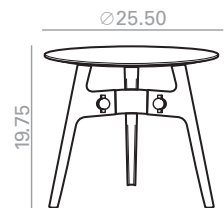

**ME2680**

Ø21.75 H17.75

	Table top / Sobre
	*Oak Roble
	\$
	2,710
	10
lbs	5
1 box / bulto	Ft

**ME2681**

Ø25.50 H19.75

	Table top / Sobre
	*Oak Roble
	\$
	2,842
	12
lbs	8'25
1 box / bulto	Ft