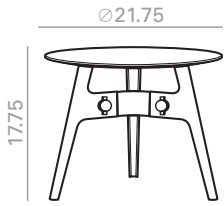

**ME2680**

Ø21.75 H17.75

	Table top / Sobre
	*Oak Roble
	\$
	2,710
	10
lbs	5
1 box / bulto	Ft

**ME2681**

Ø25.50 H19.75

	Table top / Sobre
	*Oak Roble
	\$
	2,842
	12
lbs	8'25
1 box / bulto	Ft