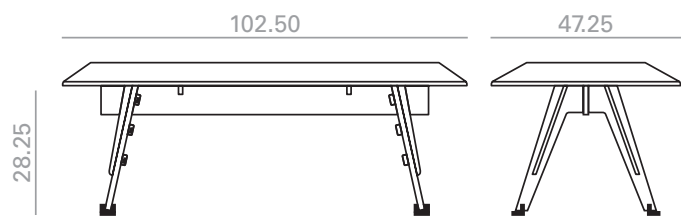

*Incremento por lacado
mate y premium
*Matte lacquered and
premium upcharge

| 922 |

ME2676

102.50 x 47.25

	Table top / Sobre			
	*Oak Roble	Lacquered Lacado	Linoleum Linóleo	Smoked gray Fumé gris
	\$	\$	\$	\$
	12,448	11,762	14,346	10,407
lbs	160	160	160	160
1 box / bulto Ft	30	30	30	119'25