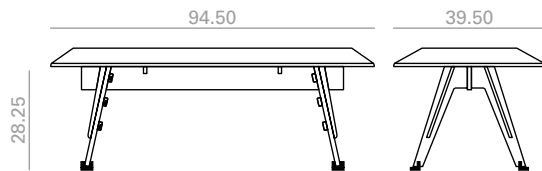

## ME2675

94.50 x 39.50

	Table top / Sobre			
	*Oak Roble	Lacquered Lacado	Linoleum Linóleo	Smoked gray Fumé gris
	\$	\$	\$	\$
	7,118	7,206	8,468	6,656
<b>lbs</b>	58.89	58.89	58.89	58.89
<b>1 box / bulto</b> <b>Ft</b>	0.21	0.21	0.21	0.21