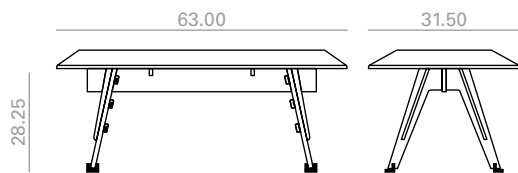

SERIE 600	*Matte lacquered and premium upcharge	722	***Marble shiny upcharge	64
	*Incremento por lacado mate y premium		Incremento por mármol brillo	

ME2671

63.00 x 31.50

	Table top / Sobre					
	*Oak Roble	Lacquered Lacado	Linoleum Linóleo	Smoked gray Fumé gris	***M1 Marble Mármol M1	***M3 Marble Mármol M3
	\$	\$	\$	\$	\$	\$
	6,454	6,585	7,182	5,613	9,736	14,575
<b>lbs</b>	37.69	37.69	37.69	37.69	37.69	37.69
<b>1 box / bulto</b> <b>Ft</b>	0.12	0.12	0.12	0.12	0.12	0.12