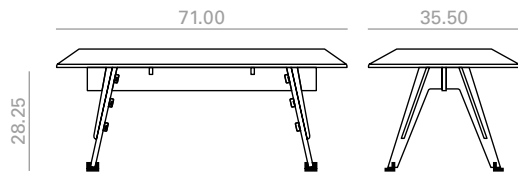

## ME2672

71.00 x 35.50

	Table top / Sobre					
	*Oak Roble	Lacquered Lacado	Linoleum Linóleo	Smoked gray Fumé gris	***M1 Marble Mármol M1	***M3 Marble Mármol M3
	\$	\$	\$	\$	\$	\$
	6,585	6,692	7,311	5,693	7,311	9,743
<b>lbs</b>	44.07	44.07	44.07	44.07	44.07	44.07
<b>1 box / bulto</b> <b>Ft</b>	0.14	0.14	0.14	0.14	0.14	0.14