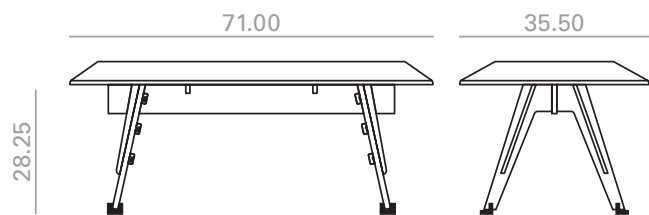

*Incremento por lacado mate y premium
*Matte lacquered and premium upcharge

| 767 |

***Marble shiny upcharge
Incremento por mármol brillo

| 68 |

ME2672

71.00 x 35.50

	Table top / Sobre					
	*Oak Roble	Lacquered Lacado	Linoleum Linóleo	Smoked gray Fumé gris	***M1 Marble Mármol M1	***M3 Marble Mármol M3
	\$	\$	\$	\$	\$	\$
	8,867	9,008	9,841	8,181	12,210	16,630
lbs	98	98	98	98	98	98
1 box / bulto Ft	18'5	18'5	18'5	69	69	69

*Incremento por lacado mate y premium
*Matte lacquered and premium upcharge

| 810 |

***Marble shiny upcharge
Incremento por mármol brillo

| 68 |

ME2673

78.75 x 39.50

	Table top / Sobre					
	*Oak Roble	Lacquered Lacado	Linoleum Linóleo	Smoked gray Fumé gris	***M1 Marble Mármol M1	***M3 Marble Mármol M3
	\$	\$	\$	\$	\$	\$
	9,168	9,294	10,145	8,247	14,038	20,534
lbs	113	113	113	113	113	113
1 box / bulto Ft	21'75	21'75	21'75	82	82	82