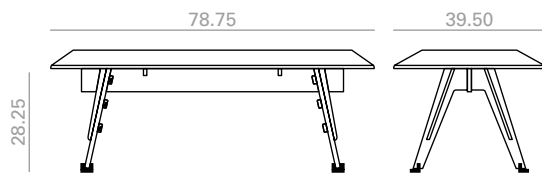

## ME2673

78.75 x 39.50

	Table top / Sobre					
	*Oak Roble	Lacquered Lacado	Linoleum Linóleo	Smoked gray Fumé gris	***M1 Marble Mármol M1	***M3 Marble Mármol M3
	\$	\$	\$	\$	\$	\$
	6,804	6,899	7,531	5,734	10,016	14,853
<b>lbs</b>	50.82	50.82	50.82	50.82	50.82	50.82
<b>1 box / bulto</b> <b>Ft</b>	0.16	0.16	0.16	0.16	0.16	0.16