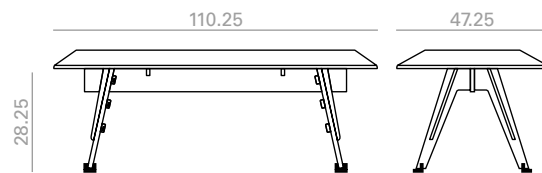

## ME2677

110.25 x 47.25

	Table top / Sobre			
	*Oak Roble	Lacquered Lacado	Linoleum Linóleo	Smoked gray Fumé gris
	\$	\$	\$	\$
	9,074	8,562	11,073	7,434
<b>lbs</b>	77.7	77.7	77.7	77.7
<b>1 box / bulto</b> <b>Ft</b>	0.24	0.24	0.24	0.24