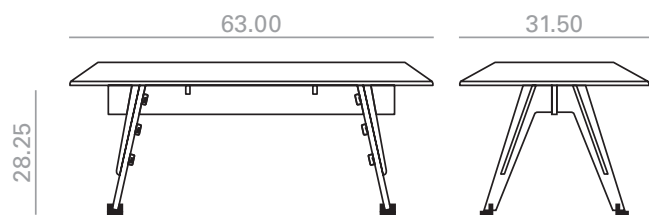

*Incremento por lacado mate y premium
*Matte lacquered and premium upcharge

| 722 |

***Marble shiny upcharge
Incremento por mármol brillo

| 68 |

ME2671

63.00 x 31.50

	Table top / Sobre					
	*Oak Roble	Lacquered Lacado	Linoleum Linóleo	Smoked gray Fumé gris	***M1 Marble Mármol M1	***M3 Marble Mármol M3
	\$	\$	\$	\$	\$	\$
	8,676	8,823	9,650	8,060	13,062	19,553
lbs	84	84	84	84	84	84
1 box / bulto Ft	16	16	16	47	47	47

*Incremento por lacado mate y premium
*Matte lacquered and premium upcharge

| 767 |

***Marble shiny upcharge
Incremento por mármol brillo

| 68 |

ME2672

71.00 x 35.50

	Table top / Sobre					
	*Oak Roble	Lacquered Lacado	Linoleum Linóleo	Smoked gray Fumé gris	***M1 Marble Mármol M1	***M3 Marble Mármol M3
	\$	\$	\$	\$	\$	\$
	8,867	9,008	9,841	8,181	12,210	16,630
lbs	98	98	98	98	98	98
1 box / bulto Ft	18'5	18'5	18'5	69	69	69