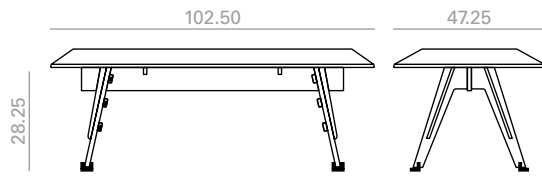

## ME2676

102.50 x 47.25

	Table top / Sobre			
	*Oak Roble	Lacquered Lacado	Linoleum Linóleo	Smoked gray Fumé gris
	\$	\$	\$	\$
	8,999	8,487	10,411	7,101
<b>lbs</b>	72.37	72.37	72.37	72.37
<b>1 box / bulto</b> <b>Ft</b>	0.22	0.22	0.22	0.22