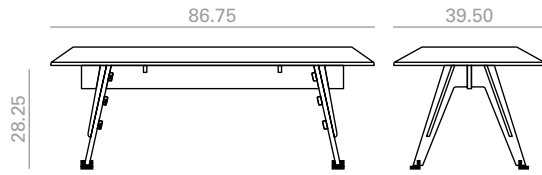

## ME2674

86.75 x 39.50

	Table top / Sobre			
	*Oak Roble	Lacquered Lacado	Linoleum Linóleo	Smoked gray Fumé gris
	\$	\$	\$	\$
	6,993	7,084	8,341	6,260
<b>lbs</b>	54.63	54.63	54.63	54.63
<b>1 box / bulto</b> <b>Ft</b>	0.17	0.17	0.17	0.17