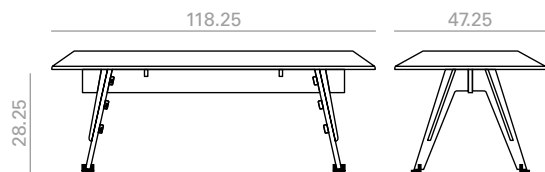

## ME2678

118.25 x 47.25

	Table top / Sobre			
	*Oak Roble	Lacquered Lacado	Linoleum Linóleo	Smoked gray Fumé gris
	\$	\$	\$	\$
	9,134	8,619	11,744	8,281
<b>lbs</b>	82.42	82.42	82.42	82.42
<b>1 box / bulto</b> <b>Ft</b>	0.25	0.25	0.25	0.25