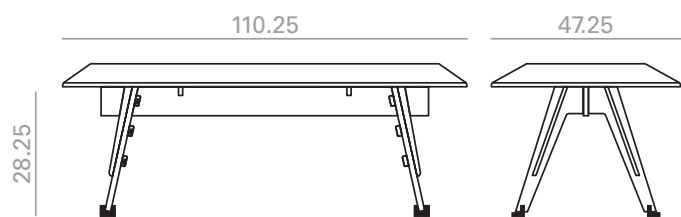

*Incremento por lacado mate y premium
*Matte lacquered and premium upcharge

| 922 |

ME2677

110.25 x 47.25

	Table top / Sobre			
	*Oak Roble	Lacquered Lacado	Linoleum Linóleo	Smoked gray Fumé gris
	\$	\$	\$	\$
	12,573	11,885	15,255	10,796
lbs	172	172	172	172
1 box / bulto Ft	32	32	32	127'5