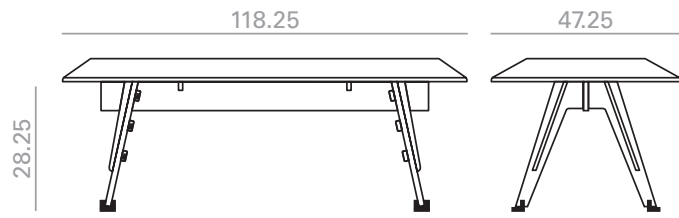

*Incremento por lacado mate y premium
*Matte lacquered and premium upcharge

| 1,002 |

ME2678

118.25 x 47.25

	Table top / Sobre		
	*Oak Roble	Lacquered Lacado	Linoleum Linóleo
	\$	\$	\$
	12,864	12,164	16,418
lbs	182	182	182
1 box / bulto Ft	34	34	34