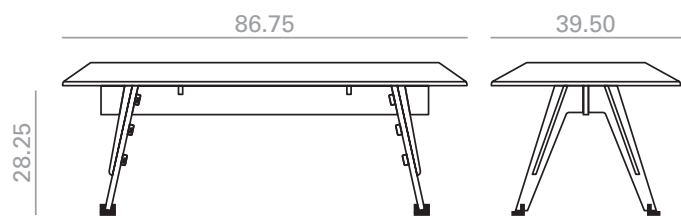

*Incremento por lacado mate y premium
*Matte lacquered and premium upcharge

| 847 |

***Marble shiny upcharge
Incremento por mármol brillo

| 68 |

ME2674

86.75 x 39.50

	Table top / Sobre			
	*Oak Roble	Lacquered Lacado	Linoleum Linóleo	Smoked gray Fumé gris
	\$	\$	\$	\$
	9,408	9,529	11,225	8,999
lbs	121	121	121	121
1 box / bulto Ft	23	23	23	88'75