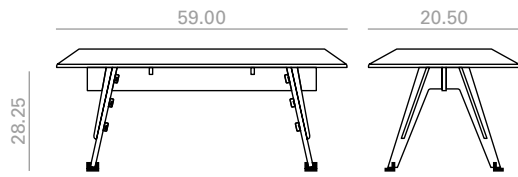

ME2670

59.00 x 29.50

	Table top / Sobre					
	*Oak Roble	Lacquered Lacado	Linoleum Linóleo	Smoked gray Fumé gris	***M1 Marble Mármol M1	***M3 Marble Mármol M3
	\$	\$	\$	\$	\$	\$
	5,508	5,678	6,236	5,518	9,622	14,459
<b>lbs</b>	34.7	34.7	34.7	34.7	34.7	34.7
<b>1 box / bulto</b> <b>Ft</b>	0.11	0.11	0.11	0.11	0.11	0.11