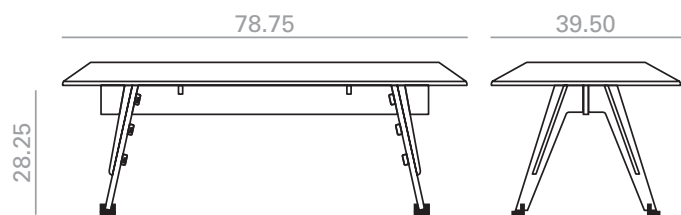

*Incremento por lacado mate y premium
*Matte lacquered and premium upcharge

| 810 |

***Marble shiny upcharge
Incremento por mármol brillo

| 68 |

ME2673

78.75 x 39.50

	Table top / Sobre					
	*Oak Roble	Lacquered Lacado	Linoleum Linóleo	Smoked gray Fumé gris	***M1 Marble Mármol M1	***M3 Marble Mármol M3
	\$	\$	\$	\$	\$	\$
	9,168	9,294	10,145	8,247	14,038	20,534
lbs	113	113	113	113	113	113
1 box / bulto Ft	21'75	21'75	21'75	82	82	82