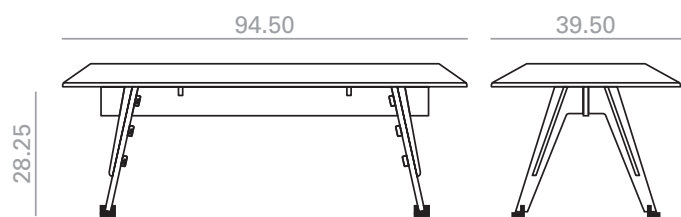

*Incremento por lacado
mate y premium
*Matte lacquered and
premium upcharge

| 903 |

ME2675

94.50 x 39.50

	Table top / Sobre			
	*Oak Roble	Lacquered Lacado	Linoleum Linóleo	Smoked gray Fumé gris
	\$	\$	\$	\$
	9,582	9,698	11,388	9,577
lbs	130	130	130	130
1 box / bulto Ft	24'75	24'75	24'75	96