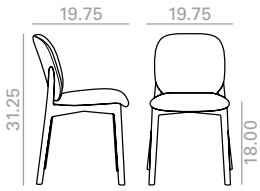

SI3020 NEW

Stackable Chair with oak board seat and backrest and solid beech wood frame available in 3 finishes: 311, 377 y 381. Option of fully upholstered shell or upholstered shell pad.

Silla apilable con asiento y respaldo de tablero de roble y estructura de madera maciza de haya disponible en acabado 311, 377 y 381. Opción de asiento y respaldo plafonado.