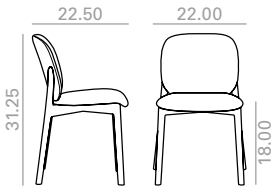

SI3022 NEW

Stackable chair with oak board seat and backrest and solid beech wood frame available in 3 finishes: 311, 377 y 381. Wide versión. Option of fully upholstered shell or upholstered shell pad.

Silla apilable con asiento y respaldo de tablero de roble y estructura de madera maciza de haya disponible en acabado 311, 377 y 381. Version ancha. Opción de asiento y respaldo plafonado.

COM yards per unit	COL sq.ft

11 Ft
26 lbs
x1

Fully upholstered Carcasa tapizada

1 units	1.1	27
10 units or more	1.1	

Shell pad Asiento y respaldo plafonado

1 units	0.75	16.25
10 units or more	0.75	

4
4

$

775

Beech
Haya

Fully upholstered
Toda tapizada

COM	COL	1	2	3	4	5	6	7	8	9	10	11	L1	L2	L3	L6
767	784	797	816	830	851	872	892	915	935	955	977	997	1,016	1,093	1,231	1,594

Upholstered shell pad
Asiento y respaldo plafonado

COM	COL	1	2	3	4	5	6	7	8	9	10	11	L1	L2	L3	L6
959	969	977	990	998	1,014	1,026	1,040	1,053	1,068	1,079	1,094	1,107	1,120	1,170	1,258	1,495