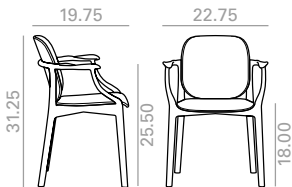

SO3021 NEW

Stackable armchair with oak board seat and backrest and solid beech wood frame available in 3 finishes: 311, 377 y 381. Option of fully upholstered shell or upholstered shell pad.

Sillón apilable con asiento y respaldo de tablero de roble y estructura de madera maciza de haya disponible en acabado 311, 377 y 381. Opción de asiento y respaldo plafonado..

COM yards per unit	COL sq.ft

10,25 Ft
28 lbs
x1

Fully upholstered Carcasa tapizada		16.25
1 units	0.75	
10 units or more	0.75	

Shell pad Asiento y respaldo plafonado		16.25
1 units	0.75	
10 units or more	0.75	

4
4

$

1,066

Beech Haya

Fully upholstered Toda tapizada

COM	COL	1	2	3	4	5	6	7	8	9	10	11	L1	L2	L3	L6
1,036	1,046	1,058	1,066	1,078	1,093	1,106	1,119	1,132	1,147	1,160	1,172	1,186	1,198	1,249	1,339	1,574

Upholstered shell pad Asiento y respaldo plafonado

COM	COL	1	2	3	4	5	6	7	8	9	10	11	L1	L2	L3	L6
1,230	1,241	1,250	1,263	1,272	1,286	1,300	1,313	1,328	1,341	1,353	1,367	1,382	1,393	1,444	1,533	1,771