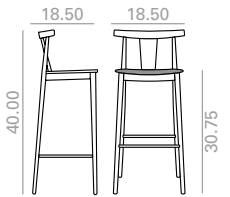

BQ0338

Barstool with upholstered seat and oak board backrest and solid beech wood frame.
Banqueta alta con asiento tapizado, respaldo de tablero de roble y estructura de madera maciza de haya.

	COM yards per unit	COL sq.ft
1 units	0.65	13.5
10 units or more	0.35	

9 Ft
19 lbs
x1

COM	COL	1	2	3	4	5	6	7	8	9	10	11	L1	L2	L3	L6
$ 1,093	1,099	1,103	1,114	1,120	1,128	1,134	1,146	1,152	1,160	1,177	1,181	1,189	1,198	1,228	1,285	1,453

SERIE 600	Matte lacquered and premium upcharge Incremento por lacado mate y premium	62	SERIE 800	Bright lacquered upcharge Incremento por lacado brillo	92