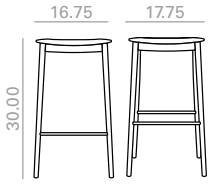

Counter stool with upholstered seat and oak board backrest and solid beech wood frame.
 Banqueta baja con asiento tapizado, respaldo de tablero de roble y estructura de madera maciza de haya.

	COM yards per unit	COL sq.ft
1 units	0.65	13.5
10 units or more	0.35	

8 Ft
 18 lbs
 x1

COM	COL	1	2	3	4	5	6	7	8	9	10	11	L1	L2	L3	L6
\$ 1,093	1,099	1,103	1,114	1,120	1,128	1,134	1,146	1,152	1,160	1,177	1,181	1,189	1,198	1,228	1,285	1,453

SERIE 600	Matte lacquered and premium upcharge Incremento por lacado mate y premium	62	SERIE 800	Bright lacquered upcharge Incremento por lacado brillo	92
-----------	--	----	-----------	---	----

Haya
 Beech

Measures +0.25 inch.
 Medidas +0.25 inch.

BQ0329

Backless barstool with oak board seat and solid beech wood frame.
 Banqueta alta sin respaldo con asiento de tablero de roble y estructura de madera maciza de haya.