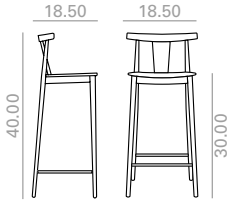

BQ0337

Barstool with oak board seat and backrest and solid beech wood frame.
Banqueta alta con asiento y respaldo de tablero de roble y estructura de madera maciza de haya.

9 Ft
17 lbs
x1

$ 1,194

SERIE 600	Matte lacquered and premium upcharge Incremento por lacado mate y premium	69	SERIE 800	Bright lacquered upcharge Incremento por lacado brillo	105