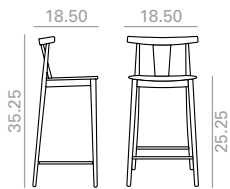

BQ0348

Counter stool with oak board seat and backrest and solid beech wood frame.
Banqueta baja con asiento y respaldo de tablero de roble y estructura de madera maciza de haya.

8 Ft
16 lbs
x1

$ 1,194

SERIE 600	Matte lacquered and premium upcharge Incremento por lacado mate y premium	69	SERIE 800	Bright lacquered upcharge Incremento por lacado brillo	105