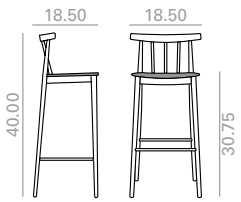

BQ0328

Barstool with upholstered seat, solid beech wood spindle backrest and frame.
Banqueta alta con asiento tapizado, respaldo de varillas de madera maciza de haya y estructura de madera maciza de haya.

	COM yards per unit	COL sq.ft
1 units	0.65	13.5
10 units or more	0.35	

9 Ft
19 lbs
x1

	COM	COL	1	2	3	4	5	6	7	8	9	10	11	L1	L2	L3	L6
$	1,055	1,063	1,069	1,077	1,084	1,090	1,099	1,107	1,118	1,126	1,134	1,143	1,152	1,158	1,191	1,249	1,408

SERIE 600	Matte lacquered and premium upcharge Incremento por lacado mate y premium	62	SERIE 800	Bright lacquered upcharge Incremento por lacado brillo	92