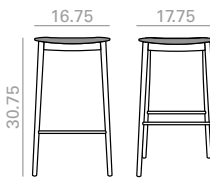

BQ0339

Backless barstool with upholstered seat and solid beech wood frame.
Banqueta alta sin respaldo con asiento tapizado y estructura de madera maciza de haya.

	COM yards per unit	COL sq.ft
1 units	0.65	13.5
10 units or more	0.35	

9,25 Ft
36 lbs
x2

	COM	COL	1	2	3	4	5	6	7	8	9	10	11	L1	L2	L3	L6
$	803	809	814	823	831	842	849	860	872	894	903	914	923	927	963	1,029	1,210

SERIE 600	Matte lacquered and premium upcharge Incremento por lacado mate y premium	55	SERIE 800	Bright lacquered upcharge Incremento por lacado brillo	80