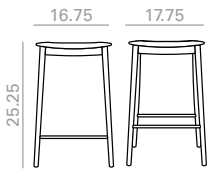

BQ0351

Backless counter stool with oak board seat and solid beech wood frame.
Banqueta baja sin respaldo con asiento de tablero de roble y estructura de madera maciza de haya.

8 Ft
30 lbs
x2

$ 889

SERIE 600	Matte lacquered and premium upcharge Incremento por lacado mate y premium	62	SERIE 800	Bright lacquered upcharge Incremento por lacado brillo	92