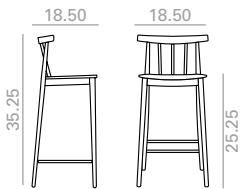

BQ0346

Counter stool with oak board seat, solid beech wood spindle backrest and frame.
Banqueta baja con asiento tablero de roble, respaldo de varillas de madera maciza de haya y estructura de madera maciza de haya.

	COM yards per unit	COL sq.ft
1 units	0.65	13.5
10 units or more	0.35	

8 Ft
16 lbs
x1

$ 1,156

SERIE 600	Matte lacquered and premium upcharge Incremento por lacado mate y premium	69	SERIE 800	Bright lacquered upcharge Incremento por lacado brillo	105