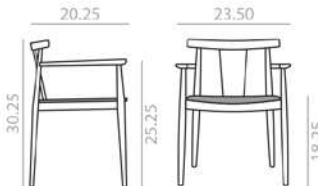

SO0335

Armchair with oak board seat and backrest and solid beech wood frame.
Sillón con asiento y respaldo de tablero de roble y estructura de madera maciza de haya.

9,75 Ft
18 lbs
x1

\$ 1,153

SERIE 600	Matte lacquered and premium upcharge Incremento por lacado mate y premium	73	SERIE 800	Bright lacquered upcharge Incremento por lacado brillo	110
-----------	--	----	-----------	---	-----

SO0336

Armchair with upholstered seat, oak board backrest and solid beech wood frame.
Sillón con asiento tapizado, respaldo de tablero de roble y estructura de madera maciza de haya.

	COM yards per unit	COL sq.ft
1 units	0.65	13.5
10 units or more	0.35	