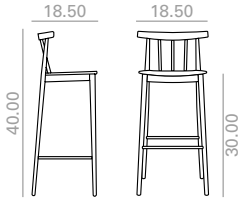

SO0336

Armchair with upholstered seat, oak board backrest and solid beech wood frame.
Sillón con asiento tapizado, respaldo de tablero de roble y estructura de madera maciza de haya.

	COM yards per unit	COL sq.ft
1 units	0.65	13.5
10 units or more	0.35	

9,75 Ft
20 lbs
x1

	COM	COL	1	2	3	4	5	6	7	8	9	10	11	L1	L2	L3	L6
\$	990	997	1,003	1,010	1,018	1,029	1,038	1,056	1,065	1,074	1,073	1,090	1,098	1,096	1,139	1,194	1,353

SERIE 600	Matte lacquered and premium upcharge Incremento por lacado mate y premium	68	SERIE 800	Bright lacquered upcharge Incremento por lacado brillo	98
-----------	--	----	-----------	---	----

Haya
Beech

Measures +0.25 inch.
Medidas +0.25 inch.

BQ0327

Barstool with oak board seat, solid beech wood spindle backrest and frame.
 Banqueta alta con asiento tablero de roble, respaldo de varillas de madera maciza de haya y estructura de madera maciza de haya.