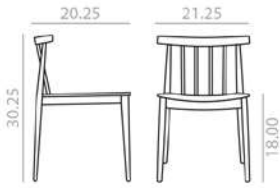

SI0323

Stackable chair with oak board seat and solid beech wood spindle backrest and frame.
 Silla apilable con asiento de tablero de roble, respaldo de varillas de madera maciza de haya y estructura de madera maciza de haya.