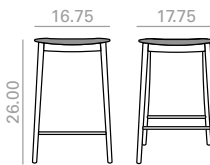

BQ0350

Backless counter stool with upholstered seat and solid beech wood frame.
Banqueta baja sin respaldo con asiento tapizado y estructura de madera maciza de haya.

	COM yards per unit	COL sq.ft
1 units	0.65	13.5
10 units or more	0.35	

9,75 Ft
34 lbs
x2

	COM	COL	1	2	3	4	5	6	7	8	9	10	11	L1	L2	L3	L6
$	803	809	814	823	831	842	849	860	872	894	903	914	923	927	963	1,029	1,210

SERIE 600	Matte lacquered and premium upcharge Incremento por lacado mate y premium	55	SERIE 800	Bright lacquered upcharge Incremento por lacado brillo	80

Measures +- 0.25 inch.
Medidas +- 0.25 inch.