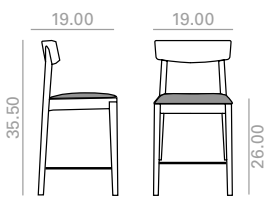

BQ0659

Counter stool with upholstered seat and solid beech wood backrest and frame. Available in 3 finishes: 311, 372 or 381. Minimum order per color: 4 units.

Banqueta baja con asiento tapizado y respaldo y estructura de madera maciza de haya. Disponible en 3 acabados: 311, 372 y 381. Pedido mínimo por color: 4 unidades.

	COM yards per unit	COL sq.ft
1 units	0.65	13.5
10 units or more	0.35	

9 Ft
19 lbs
x1

COM	COL	1	2	3	4	5	6	7	8	9	10	11	L1	L2	L3	L6
$ 1,065	1,072	1,078	1,084	1,088	1,094	1,103	1,109	1,119	1,123	1,133	1,139	1,149	1,153	1,181	1,231	1,578