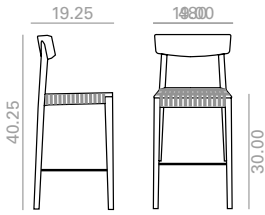

- 10 Ft
- 17 lbs
- x1

\$ 849

BQ0651

Counter stool with oak board seat and backrest and solid beech wood frame. Available in 3 finishes: 311, 372 or 381. Minimum order per color: 4 units.

Banqueta baja con asiento de tablero de roble y respaldo y estructura de madera maciza de haya. Disponible en 3 acabados: 311, 372 y 381. Pedido mínimo por color: 4 unidades.

- 9 Ft
- 17 lbs
- x1

\$ 849

Measures +- 0.25 inch. Medidas +- 0.25 inch.

BQ0644

Barstool with seat webbing in matching wood and solid beech wood backrest and frame. Available in 3 finishes: 311 (black and beige webbing), 372 and 381 (black webbing). Minimum order per color: 4 units.