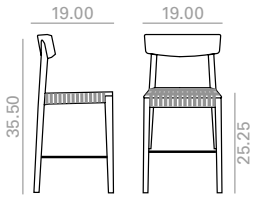

BQ0658

Counter stool with seat webbing in matching wood and solid beech wood backrest and frame. Available in 3 finishes: 311 (black and beige webbing), 372 and 381 (black webbing). Minimum order per color: 4 units.

Banqueta baja con asiento cinchado en color al tono de la madera y estructura y respaldo de madera maciza de haya. Disponible en 3 acabados: 311 (cincha negra y beige), 372 y 381 (cincha negra). Pedido mínimo por color: 4 unidades.

9 Ft
15 lbs
x1

$ 849