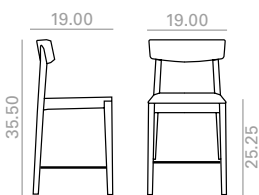

- 14 Ft
- 56 lbs
- x4
- 8
- 12

\$ 541

SI0611

Stackable chair with upholstered seat and solid beech wood backrest and frame. Available in 3 finishes: 311, 372 or 381. Minimum order per color: 4 units.

Silla apilable con asiento tapizado y respaldo y estructura de madera maciza de haya. Disponible en 3 acabados: 311, 372 y 381. Pedido mínimo por color: 4 unidades.

BQ0637

Barstool with oak board seat and backrest and solid beech wood frame. Available in 3 finishes: 311, 372 or 381. Minimum order per color: 4 units.

Banqueta alta con asiento de tablero de roble y respaldo y estructura de madera maciza de haya. Disponible en 3 acabados: 311, 372 y 381. Pedido mínimo por color: 4 unidades. Disponible en 3 acabados: 311, 372 y 381. Pedido mínimo por color: 4 unidades.

- 10 Ft
- 17 lbs
- x1

\$ 849

BQ0651

Counter stool with oak board seat and backrest and solid beech wood frame. Available in 3 finishes: 311, 372 or 381. Minimum order per color: 4 units.

Banqueta baja con asiento de tablero de roble y respaldo y estructura de madera maciza de haya. Disponible en 3 acabados: 311, 372 y 381. Pedido mínimo por color: 4 unidades.