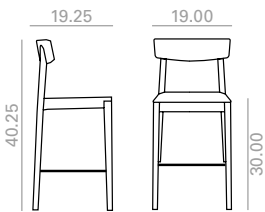

BQ0637

Barstool with oak board seat and backrest and solid beech wood frame. Available in 3 finishes: 311, 372 or 381. Minimum order per color: 4 units.

Banqueta alta con asiento de tablero de roble y respaldo y estructura de madera maciza de haya. Disponible en 3 acabados: 311, 372 y 381. Pedido mínimo por color: 4 unidades. Disponible en 3 acabados: 311, 372 y 381. Pedido mínimo por color: 4 unidades.

- 10 Ft
- 17 lbs
- x1

$ 849