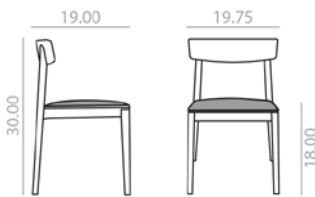

SI0611

Stackable chair with upholstered seat and solid beech wood backrest and frame. Available in 3 finishes: 311, 372 or 381. Minimum order per color: 4 units.

Silla apilable con asiento tapizado y respaldo y estructura de madera maciza de haya. Disponible en 3 acabados: 311, 372 y 381. Pedido mínimo por color: 4 unidades.

	COM yards per unit	COL sq.ft
1 units	0.65	13.5
10 units or more	0.35	

- 9,75 Ft
- 38 lbs
- x2
- 6
- 12

	COM	COL	1	2	3	4	5	6	7	8	9	10	11	L1	L2	L3	L6
$	771	778	780	783	788	798	806	809	821	825	833	840	847	861	879	905	1,271