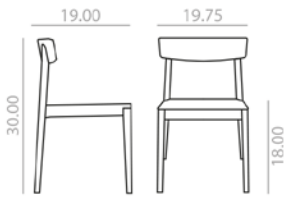

SI0610

Stackable chair with oak board seat and backrest and solid beech wood frame. Available in 3 finishes: 311, 372 or 381. Minimum order per color: 4 units.

Silla apilable con asiento de tablero de roble y respaldo y estructura de madera maciza de haya. Disponible en 3 acabados: 311, 372 y 381. Pedido mínimo por color: 4 unidades.