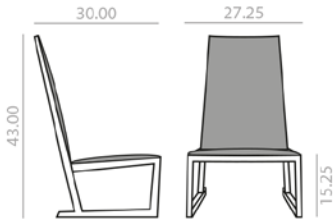

BU1352

High back lounge chair with upholstered seat and back and solid oak wood frame.
Butaca de respaldo alto con asiento y respaldo tapizado y estructura de madera maciza de roble.

	COM yards per unit	COL sq.ft
1 units	1.9	48.5
10 units or more	1.9	

21,25 Ft
29 lbs
x1

	COM	COL	1	2	3	4	5	6	7	8	9	10	11	L1	L2	L3	L6
$	1,879	1,905	1,925	1,950	1,976	2,003	2,042	2,073	2,103	2,136	2,168	2,202	2,236	2,236	2,379	2,628	3,411

SERIE 600 | Matte lacquered and premium upcharge
Incremento por lacado mate y premium | 92 |