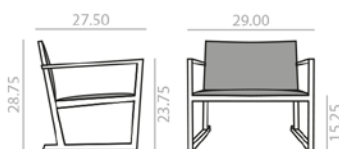

BU1350

Low back lounge chair with arms, upholstered seat and back and solid oak wood frame.

Butaca de respaldo bajo con brazos, asiento y respaldo tapizado y estructura de madera maciza de roble.

	COM yards per unit	COL sq.ft
1 units	2	48.5
10 units or more	2	

15 Ft
29 lbs
x1

	COM	COL	1	2	3	4	5	6	7	8	9	10	11	L1	L2	L3	L6
$	1,782	1,813	1,842	1,878	1,910	1,954	1,997	2,038	2,082	2,127	2,170	2,215	2,253	2,253	2,450	2,691	3,545

SERIE 600	Matte lacquered and premium upcharge Incremento por lacado mate y premium	107