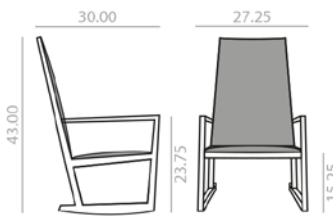

BU1356

Rocker high back lounge chair with arms, upholstered seat and back and solid oak wood frame.
Butaca de respaldo alto con brazos, asiento y respaldo tapizado y estructura de balancín de madera maciza de roble.

	COM yards per unit	COL sq.ft
1 units	1.9	48.5
10 units or more	1.9	

23,75 Ft
32 lbs
x1

	COM	COL	1	2	3	4	5	6	7	8	9	10	11	L1	L2	L3	L6
$	2,103	2,129	2,151	2,179	2,204	2,233	2,269	2,302	2,335	2,373	2,404	2,435	2,471	2,471	2,618	2,882	3,688

SERIE 600 | Matte lacquered and premium upcharge
Incremento por lacado mate y premium | 107 |

CJ1357

Loose cushion
Cojin auxiliar

	COM yards per unit	COL sq.ft
1 units	0.5	11
10 units or more	0.5	

0,5 Ft
5 lbs
x1

	COM	COL	1	2	3	4	5	6	7	8	9	10	11	L1	L2	L3	L6
$	191	193	197	200	202	208	213	228	237	248	261	274	284	284	335	385	589