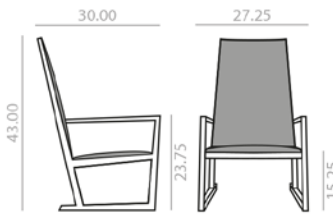

BU1354

High back lounge chair with arms, upholstered seat and back and solid oak wood frame.
Butaca de respaldo alto con brazos, asiento y respaldo tapizado y estructura de madera maciza de roble.

	COM yards per unit	COL sq.ft
1 units	1.9	48.5
10 units or more	1.9	

23,5 Ft
30 lbs
x1

	COM	COL	1	2	3	4	5	6	7	8	9	10	11	L1	L2	L3	L6
$	2,042	2,066	2,088	2,111	2,136	2,166	2,200	2,229	2,266	2,298	2,328	2,364	2,393	2,393	2,535	2,805	3,597

SERIE 600 | Matte lacquered and premium upcharge
Incremento por lacado mate y premium | 107 |