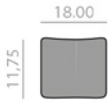

CJ1358

Loose cushion.
Cojín auxiliar.

	COM yards per unit	COL sq.ft
1 units	0.5	11
10 units or more	0.5	

- 0,75 Ft
- 1 lbs
- x1

	COM	COL	1	2	3	4	5	6	7	8	9	10	11	L1	L2	L3	L6
$	157	161	163	168	174	179	184	193	197	207	216	223	235	242	279	342	549