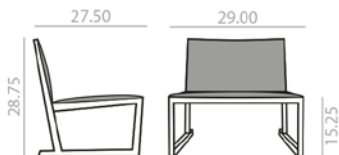

BU1348

Low back lounge chair with upholstered seat and back and solid oak wood frame.

Butaca de respaldo bajo con asiento y respaldo tapizado y estructura de madera maciza de roble.

	COM yards per unit	COL sq.ft
1 units	2	48.5
10 units or more	2	

14,5 Ft
28 lbs
x1

	COM	COL	1	2	3	4	5	6	7	8	9	10	11	L1	L2	L3	L6
$	1,653	1,683	1,711	1,745	1,779	1,818	1,863	1,905	1,945	1,988	2,027	2,073	2,115	2,115	2,300	2,557	3,389

SERIE 600	Matte lacquered and premium upcharge Incremento por lacado mate y premium	92