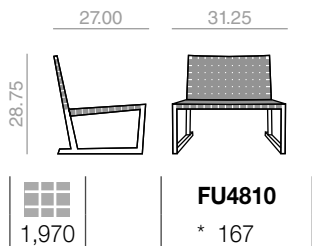

SI1190

Chair with webbing seat and backrest and solid teak wood frame.

Silla con asiento y respaldo cinchado y estructura de madera maciza de teca.

13.25 cu.Ft
38 lbs
x2 H

SO1191

Armchair with webbing seat and backrest and solid teak wood frame.

Sillón con asiento y respaldo cinchado y estructura de madera maciza de teca.

9.25 cu.Ft
26 lbs
x1 H

BU1192

Lounge chair with webbing seat and backrest and solid teak wood frame. Low back version.

Butaca de respaldo bajo con asiento y respaldo cinchado y estructura de madera maciza de teca.

17.50 cu.Ft
25 lbs
x1 H

BU1193

Lounge arm chair with webbing seat and backrest and solid teak wood frame. Low back version.

Butaca de respaldo bajo con brazos, asiento y respaldo cinchado y estructura de madera maciza de teca.