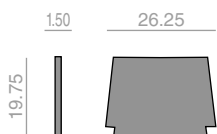

CJ1187

Seat cushion for high-backed lounge chairs with arms.

Cojín de asiento para butacas con brazos de respaldo alto.

BU-1195

	COM (yards) per unit (**)
1 unit	1.4
10 units or more	1.4

0.5 cu.Ft
2 lbs
x1 