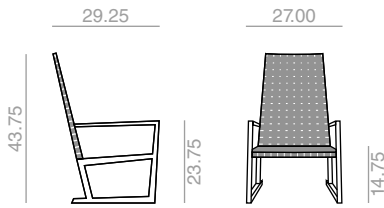

BU1195

Lounge arm chair with webbing seat and backrest and solid teak wood frame. High back version.

Butaca de respaldo alto con brazos, asiento y respaldo cinchado y estructura de madera maciza de teca.

22 cu.Ft
34 lbs
x1

FU4811
$ 2,547 * 197

RS1196

Ottoman with webbing seat and solid teak wood frame.

Reposapiés con asiento cinchado y estructura de madera maciza de teca.

8 cu.Ft
18 lbs
x1