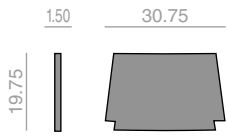

CJ1188

Seat cushion for low-backed lounge chairs with arms
Cojín de asiento para butacas con brazos de respaldo bajo.

BU-1193

	COM (yards) per unit (**)
1 unit	1.4
10 units or more	1.4

0.5 cu.Ft
2 lbs
x1

COM	1	2	3	4	5	6	7	8	9	10	11
$ 272	311	331	348	373	399	421	448	471	499	522	549