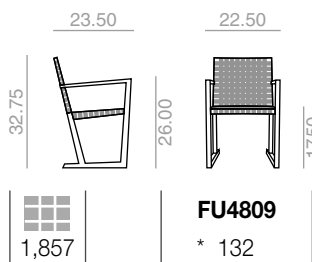

SI1190

Chair with webbing seat and backrest and solid teak wood frame.

Silla con asiento y respaldo cinchado y estructura de madera maciza de teca.

13.25 cu.Ft
38 lbs
x2 H

SO1191

Armchair with webbing seat and backrest and solid teak wood frame.

Sillón con asiento y respaldo cinchado y estructura de madera maciza de teca.

9.25 cu.Ft
26 lbs
x1 H

BU1192

Lounge chair with webbing seat and backrest and solid teak wood frame. Low back version.

Butaca de respaldo bajo con asiento y respaldo cinchado y estructura de madera maciza de teca.

17.50 cu.Ft
25 lbs
x1 H

BU1193

Lounge arm chair with webbing seat and backrest and solid teak wood frame. Low back version.

Butaca de respaldo bajo con brazos, asiento y respaldo cinchado y estructura de madera maciza de teca.