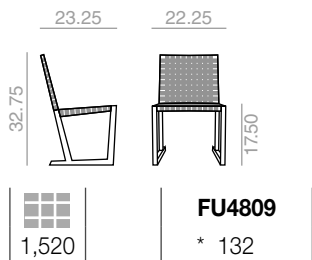

SI1190

Chair with webbing seat and backrest and solid teak wood frame.

Silla con asiento y respaldo cinchado y estructura de madera maciza de teca.

13.25 cu.Ft
38 lbs
x2 H

SO1191

Armchair with webbing seat and backrest and solid teak wood frame.

Sillón con asiento y respaldo cinchado y estructura de madera maciza de teca.

9.25 cu.Ft
26 lbs
x1 H

BU1192

Lounge chair with webbing seat and backrest and solid teak wood frame. Low back version.

Butaca de respaldo bajo con asiento y respaldo cinchado y estructura de madera maciza de teca.