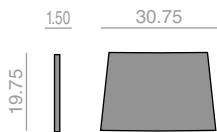

CJ1181

Seat cushion for low-backed lounge chairs.

Cojín de asiento para las butacas de respaldo bajo.

BU-1192

	COM (yards) per unit (**)
1 unit	1.4
10 units or more	1.4

0.75 cu.Ft
2 lbs
x1 

COM	1	2	3	4	5	6	7	8	9	10	11	
\$	248	282	305	323	348	375	399	424	448	475	499	526