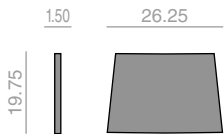

CJ1179

Seat cushion for high-backed lounge chairs.

Cojín de asiento para las butacas de respaldo alto.

BU-1194

	COM (yards) per unit (**)
1 unit	1.4
10 units or more	1.4

0.5 cu.Ft
2 lbs
x1 

COM	1	2	3	4	5	6	7	8	9	10	11	
\$	236	272	291	311	338	360	387	410	439	459	490	513