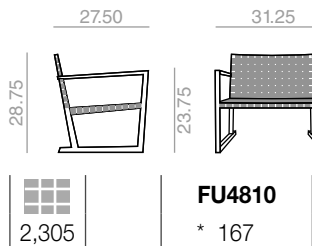

SI1190

Chair with webbing seat and backrest and solid teak wood frame.

Silla con asiento y respaldo cinchado y estructura de madera maciza de teca.

13.25 cu.Ft
38 lbs
x2 H

SO1191

Armchair with webbing seat and backrest and solid teak wood frame.

Sillón con asiento y respaldo cinchado y estructura de madera maciza de teca.

9.25 cu.Ft
26 lbs
x1 H

BU1192

Lounge chair with webbing seat and backrest and solid teak wood frame. Low back version.

Butaca de respaldo bajo con asiento y respaldo cinchado y estructura de madera maciza de teca.

17.50 cu.Ft
25 lbs
x1 H

BU1193

Lounge arm chair with webbing seat and backrest and solid teak wood frame. Low back version.

Butaca de respaldo bajo con brazos, asiento y respaldo cinchado y estructura de madera maciza de teca.

17 cu.Ft
31 lbs
x1 H

BU1194

Lounge chair with webbing seat and backrest and solid teak wood frame. High back version.

Butaca de respaldo alto con asiento y respaldo cinchado y estructura de madera maciza de teca.