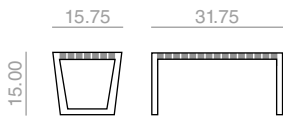

22 cu.Ft
34 lbs
x1 

 **FU4811**
\$ 2,547 * 197

RS1196

Ottoman with webbing seat and solid teak wood frame.

Reposapiés con asiento cinchado y estructura de madera maciza de teca.

8 cu.Ft
18 lbs
x1 

 **FU4812**
\$ 1,167 * 92