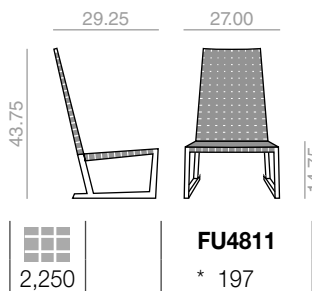

Sillón con asiento y respaldo cinchado y estructura de madera maciza de teca.

9.25 cu.Ft
26 lbs
x1 H

BU1192

Lounge chair with webbing seat and backrest and solid teak wood frame. Low back version.

Butaca de respaldo bajo con asiento y respaldo cinchado y estructura de madera maciza de teca.

17.50 cu.Ft
25 lbs
x1 H

BU1193

Lounge arm chair with webbing seat and backrest and solid teak wood frame. Low back version.

Butaca de respaldo bajo con brazos, asiento y respaldo cinchado y estructura de madera maciza de teca.

17 cu.Ft
31 lbs
x1 H

BU1194

Lounge chair with webbing seat and backrest and solid teak wood frame. High back version.

Butaca de respaldo alto con asiento y respaldo cinchado y estructura de madera maciza de teca.

20.50 cu.Ft
31 lbs
x1 H

* Optional protective cover.
* Funda de protección opcional.

BU1195

Lounge arm chair with webbing seat and backrest and solid teak wood frame. High back version.

Butaca de respaldo alto con brazos, asiento y respaldo cinchado y estructura de madera maciza de teca.