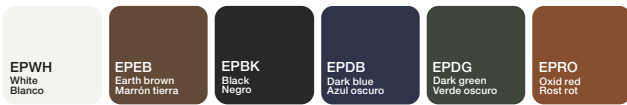

Steel

Acero