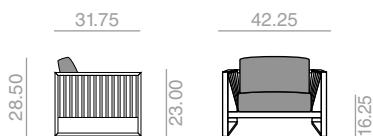

COM	1	2	3	4	5	6	7	8	9	10	11	FU4808
$	4,877	5,019	5,075	5,138	5,222	5,308	5,393	5,481	5,564	5,653	5,735	5,822	* 170

CJ4314

Extra cushion.
Cojín auxiliar.

	COM (yards) per unit (**)
1 unit	0.70
10 units or more	0.70

0.75 cu.Ft
4 lbs
x1

	COM	1	2	3	4	5	6	7	8	9	10	11
$	184	201	208	215	235	248	259	270	284	297	311	323

* Optional protective cover.
* Funda de protección opcional.