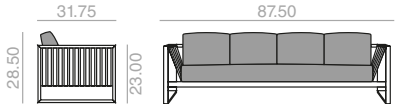

SF4300

Sofa with steel frame and EPL-5 outdoor treatment, available in several colors. 3-seater. Woven bands on back and arms, available in several colors.
Sofá con estructura de acero y tratamiento EPL-5, disponible en diferentes colores. 3 plazas. Cincha en respaldo y brazos disponible en diferentes colores.

	COM yards per unit
1 units	6.9
10 units or more	5.8

48'5 Ft
138 lbs
x1

COM	1	2	3	4	5	6	7	8	9	10	11	
$	10,406	10,759	10,915	11,038	11,252	11,464	11,675	11,883	12,097	12,313	12,523	12,733

FU4800 Protective cover Funda protectora | 323 |

SF4301

Sofa with steel frame and EPL-5 outdoor treatment, available in several colors. Woven bands on back and arms, available in several colors.
Sofá con estructura de acero y tratamiento EPL-5, disponible en diferentes colores. 3 plazas. Cincha en respaldo y brazos disponible en diferentes colores.

	COM yards per unit
1 units	6.9
10 units or more	5.8

48'75 Ft
153 lbs
x1