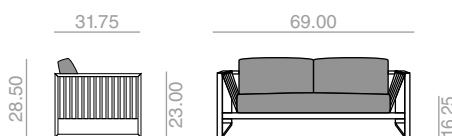

COM	1	2	3	4	5	6	7	8	9	10	11	FU4807
$	6,834	7,104	7,176	7,285	7,432	7,589	7,738	7,891	8,039	8,190	8,342	8,490	* 199

SF4326

Sofa with steel frame and EPL-5 outdoor treatment, available in white or earth brown. 1-seater. Woven bands on back and arms, available in several colors.

Sofá con estructura de acero y tratamiento EPL- 5, disponible en color blanco o marrón tierra. 1 plaza. Cincha en respaldo y brazos, disponible en varios colores.

	COM (yards) per unit (**)
1 unit	2.85
10 units or more	2.45

22 cu.Ft
71 lbs
x1