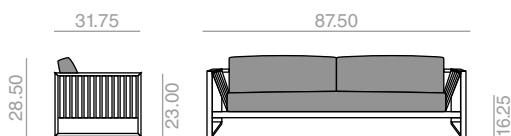

COM	1	2	3	4	5	6	7	8	9	10	11	FU4800
$	7,484	7,785	7,911	8,052	8,238	8,427	8,618	8,806	8,995	9,181	9,368	9,557	* 302

SF4325

Sofa with steel frame and EPL-5 outdoor treatment, available in white or earth brown. 2-seater. Woven bands on back and arms, available in several colors.

Sofá con estructura de acero y tratamiento EPL- 5, disponible en color blanco o marrón tierra. 2 plazas. Cincha en respaldo y brazos, disponible en varios colores

	COM (yards) per unit (**)
1 unit	4.95
10 units or more	4.40

34 cu.Ft
133 lbs
x1