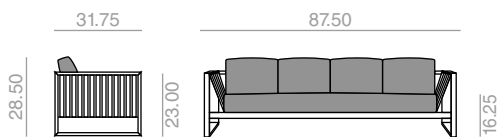

SF4300

Sofa with steel frame and EPL-5 outdoor treatment, available in white or earth brown. 3-seater. Woven bands on back and arms, available in several colors.

Sofá con estructura de acero y tratamiento EPL- 5, disponible en color blanco o marrón tierra. 3 plazas. Cincha en respaldo y brazos, disponible en varios colores

	COM (yards) per unit (**)
1 unit	6.90
10 units or more	5.80

49.50 cu.Ft
138 lbs
x1

	COM	1	2	3	4	5	6	7	8	9	10	11	FU4800
$	7,803	8,147	8,293	8,454	8,672	8,885	9,102	9,318	9,535	9,750	9,970	10,293	* 302

SF4301

Sofa with steel frame and EPL-5 outdoor treatment, available in white or earth brown. 3-seater. Woven bands on back and arms, available in several colors.

Sofá con estructura de acero y tratamiento EPL- 5, disponible en color blanco o marrón tierra. 3 plazas. Cincha en respaldo y brazos, disponible en varios colores.

	COM (yards) per unit (**)
1 unit	6.90
10 units or more	5.80

49.50 cu.Ft
153 lbs
x1