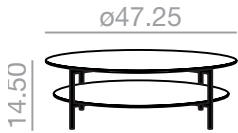

ME22802

ø35.50

\*Incremento por lacado mate y premium  
\*Matte lacquered and premium upcharge

460

\*\*\*Marble shiny upcharge  
Incremento por mármol brillo

68

Lower top / Sobre inferior	Upper top / Sobre superior				
<b>Oak Roble</b>	*Oak Roble	Lacquered Lacado	Smoked gray Fumé gris	***M1 Marble Mármol M1	***M2 Marble Mármol M2
	\$	\$	\$	\$	\$
	4,512	4,329	4,611	8,284	8,997
lbs	38	38	38	38	38
1 box / bulto  Ft	16'75	16'75	16'75	16'75	16'75
<b>Lacquered Lacado</b>	*Oak Roble	Lacquered Lacado	Smoked gray Fumé gris	***M1 Marble Mármol M1	***M2 Marble Mármol M2
	\$	\$	\$	\$	\$
	4,329	4,201	4,215	8,051	8,766
lbs	38	38	38	38	38
1 box / bulto  Ft	16'75	16'75	16'75	16'75	16'75
<b>Low Iron Glass Cristal óptico</b>	*Oak Roble	Lacquered Lacado	Smoked gray Fumé gris	***M1 Marble Mármol M1	***M2 Marble Mármol M2
	\$	\$	\$	\$	\$
	4,743	4,452	4,567	8,401	9,111
lbs	38	38	38	38	38
1 box / bulto  Ft	16'75	16'75	16'75	16'75	16'75
<b>M1 Marble Mármol M1</b>	*Oak Roble	Lacquered Lacado	Smoked gray Fumé gris	***M1 Marble Mármol M1	***M2 Marble Mármol M2
	\$	\$	\$	\$	\$
	8,284	8,051	8,401	11,775	12,485
lbs	38	38	38	38	38
1 box / bulto  Ft	16'75	16'75	16'75	16'75	16'75
<b>M2 Marble Mármol M2</b>	*Oak Roble	Lacquered Lacado	Smoked gray Fumé gris	***M1 Marble Mármol M1	***M2 Marble Mármol M2
	\$	\$	\$	\$	\$
	8,997	8,766	9,111	12,485	13,203
lbs	38	38	38	38	38
1 box / bulto  Ft	16'75	16'75	16'75	16'75	16'75

ME22803

ø47.25

\*Incremento por lacado mate y premium  
\*Matte lacquered and premium upcharge

576

\*\*\*Marble shiny upcharge  
Incremento por mármol brillo

68

Lower top / Sobre inferior	Upper top / Sobre superior				
Oak Roble	*Oak Roble	Lacquered Lacado	Smoked gray Fumé gris	***M1 Marble Mármol M1	***M2 Marble Mármol M2
	\$	\$	\$	\$	\$
	5,013	4,778	5,189	9,718	10,534
lbs	60	60	60	60	60
1 box / bulto  Ft	28'25	28'25	28'25	28'25	28'25