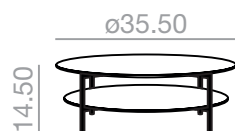

ME22802

ø35.50

*Incremento por lacado mate y premium
*Matte lacquered and premium upcharge

460

***Marble shiny upcharge
Incremento por mármol brillo

68

Lower top / Sobre inferior	Upper top / Sobre superior				
Oak Roble	*Oak Roble	Lacquered Lacado	Smoked gray Fumé gris	***M1 Marble Mármol M1	***M2 Marble Mármol M2
	$	$	$	$	$
	4,512	4,329	4,611	8,284	8,997
lbs	38	38	38	38	38
1 box / bulto Ft	16'75	16'75	16'75	16'75	16'75
Lacquered Lacado	*Oak Roble	Lacquered Lacado	Smoked gray Fumé gris	***M1 Marble Mármol M1	***M2 Marble Mármol M2
	$	$	$	$	$
	4,329	4,201	4,215	8,051	8,766
lbs	38	38	38	38	38
1 box / bulto Ft	16'75	16'75	16'75	16'75	16'75
Low Iron Glass Cristal óptico	*Oak Roble	Lacquered Lacado	Smoked gray Fumé gris	***M1 Marble Mármol M1	***M2 Marble Mármol M2
	$	$	$	$	$
	4,743	4,452	4,567	8,401	9,111
lbs	38	38	38	38	38
1 box / bulto Ft	16'75	16'75	16'75	16'75	16'75
M1 Marble Mármol M1	*Oak Roble	Lacquered Lacado	Smoked gray Fumé gris	***M1 Marble Mármol M1	***M2 Marble Mármol M2
	$	$	$	$	$
	8,284	8,051	8,401	11,775	12,485
lbs	38	38	38	38	38
1 box / bulto Ft	16'75	16'75	16'75	16'75	16'75
M2 Marble Mármol M2	*Oak Roble	Lacquered Lacado	Smoked gray Fumé gris	***M1 Marble Mármol M1	***M2 Marble Mármol M2
	$	$	$	$	$
	8,997	8,766	9,111	12,485	13,203
lbs	38	38	38	38	38
1 box / bulto Ft	16'75	16'75	16'75	16'75	16'75