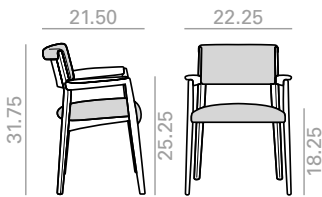

SO2041 NEW

Armchair with upholstered seat and backrest and solid beech wood frame. Upholstered arm upcharge. A "bicolor" option is offered in which the back of the backrest and armrest can be upholstered in faux leather in n two color tones to match the wood finish, brown for light wood finishes and black for dark wood finishes.

Sillón con asiento y respaldo tapizado y estructura de madera maciza de haya. Incremento por reposabrazos tapizado. Opción "bicolor" en la parte trasera del respaldo y el reposabrazos, tapizadas en ecopiel en dos tonos, combinados con los acabados de madera disponibles, marrón para maderas claras y de color negro para maderas oscuras.

	COM yards per unit	COL sq.ft
1 units	0.75	16.25
10 units or more	0.75	

9,25 Ft
20 lbs
x1

	COM	COL	1	2	3	4	5	6	7	8	9	10	11	L1	L2	L3	L6
$	991	1,001	1,011	1,022	1,034	1,047	1,061	1,077	1,089	1,104	1,119	1,131	1,148	1,158	1,211	1,303	1,553

SERIE 600 | Matte lacquered and premium upcharge | Incremento por lacado mate y premium | 98 | Upholstered arm upcharge | Incremento brazo tapizado | 115 |