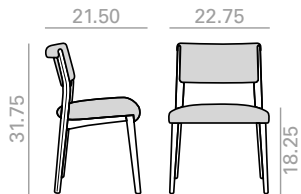

SI2042 NEW

Chair with upholstered seat and backrest with solid beech wood frame. Wide version. A "bicolor" option is offered in which the back of the backrest can be upholstered in faux leather in two color tones to match the wood finish, brown for light wood finishes and black for dark wood finishes.

Silla con asiento y respaldo tapizado y estructura de madera maciza de haya. Versión ancha. Opción "bicolor" en la parte trasera del respaldo tapizada en ecopiel en dos tonos, combinados con los acabados de madera disponibles, color marrón para maderas claras y de color negro para maderas oscuras.

	COM yards per unit	COL sq.ft
1 units	0.75	16.25
10 units or more	0.75	

9,5 Ft
19 lbs
x1

	COM	COL	1	2	3	4	5	6	7	8	9	10	11	L1	L2	L3	L6
$	911	923	930	944	954	968	984	997	1,011	1,025	1,041	1,054	1,068	1,080	1,131	1,225	1,475

SERIE 600 | Matte lacquered and premium upcharge | Incremento por lacado mate y premium | 82 |