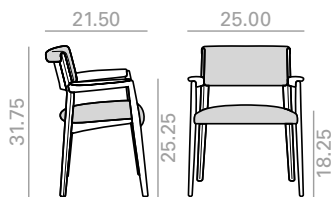

SO2043 NEW

Armchair with upholstered seat and backrest with solid beech wood frame. Wide version. Upholstered arm upcharge. A "bicolor" option is offered in which the back of the backrest and armrest can be upholstered in faux leather in two color tones to match the wood finish, brown for light wood finishes and black for dark wood finishes.

Sillón con asiento y respaldo tapizado y estructura de madera maciza de haya. Versión ancha. Incremento por reposabrazos tapizado. Opción "bicolor" en la parte trasera del respaldo y el reposabrazos, tapizadas en ecopiel en dos tonos, combinados con los acabados de madera disponibles, marrón para maderas claras y de color negro para maderas oscuras.

	COM yards per unit	COL sq.ft
1 units	0.75	16.25
10 units or more	0.75	

10,25 Ft
21 lbs
x1

	COM	COL	1	2	3	4	5	6	7	8	9	10	11	L1	L2	L3	L6
$	1,047	1,057	1,070	1,078	1,091	1,104	1,120	1,133	1,148	1,163	1,177	1,191	1,204	1,217	1,267	1,361	1,609

SERIE 600 | Matte lacquered and premium upcharge | Incremento por lacado mate y premium | 98 | Upholstered arm upcharge | Incremento brazo tapizado | 115 |