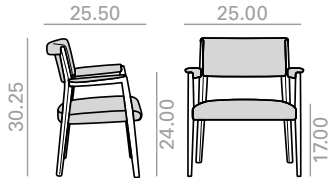

BU2044 **NEW**

Lounge chair with upholstered seat and backrest with solid beech wood frame. A "bicolor" option is offered in which the back of the backrest and armrest can be upholstered in faux leather in two color tones to match the wood finish, brown for light wood finishes and black for dark wood finishes.

Butaca con asiento y respaldo tapizado y estructura de madera maciza de haya. Opción "bicolor" en la parte trasera del respaldo y el reposabrazos, tapizadas en ecopiel en dos tonos, combinados con los acabados de madera disponibles, marrón para maderas claras y de color negro para maderas oscuras.

	COM yards per unit	COL sq.ft
1 units	0.8	16.25
10 units or more	0.8	

11,75 Ft
25 lbs
x1

	COM	COL	1	2	3	4	5	6	7	8	9	10	11	L1	L2	L3	L6
$	1,204	1,217	1,225	1,239	1,251	1,267	1,282	1,296	1,314	1,328	1,343	1,358	1,373	1,388	1,444	1,543	1,811

SERIE 600	Matte lacquered and premium upcharge Incremento por lacado mate y premium	98

For wooden legs. Para bases de madera.