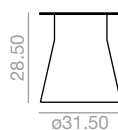

Incremento por base
laca brillo
Bright lacquered base
up charge

747

Height adjustable
glides up charge
Incremento por tacos
reguladores

117

Reverse 60

Maximum table top 63.00x63.00 / ø71.00. Minimum table top 31.50x31.50 / ø41.25.

Medida máxima de sobre 63.00x63.00 / ø71.00. Medida mínima de sobre 31.50x31.50 / ø41.25.

BM4564

1,218

10 Ft
 170 lbs
 x1
 1 box / bulto

Incremento por base
laca brillo
Bright lacquered base
up charge

| 837

Height adjustable
glides up charge
Incremento por tacos
reguladores

| 117 |

Reverse 80

Maximum table top 74.75x74.75 / ø82.75. Minimum table top 31.50x31.50 / ø41.25.

Medida máxima de sobre 74.75x75.75 / ø82.75. Medida mínima de sobre 31.50x31.50 / ø41.25.