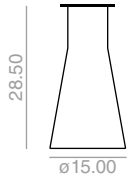

Reverse 38

This base is provided with a sand filled counterweight. Amount of sand: 56 lbs.

Promo table base pricing applies only to orders greater than 12 or more of the same colored MATTE bases. Counterweight is supplied separately in promotional offers.

Esta base se sirve rellena de arena. Cantidad de arena 56 lbs.

El precio de las bases en Promoción se aplicará solo para pedidos de más de 12 unidades del mismo color. El contrapeso se incluye por separado en los casos de promoción. Válido para acabados mate.