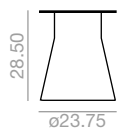

87

Reverse 52

Maximum table top 51.25x51.25 / ø55.25. Minimum table top 27.50x27.50 / ø37.50.

Medida máxima de sobre 51.25x51.25 / ø55.25. Medida mínima de sobre 27.50x27.50 / ø37.50.

BM4569

798

10'75 Ft
116 lbs
x1
1 box / bulto

Incremento por base
laca brillo
Bright lacquered base
up charge

747

Height adjustable
glides up charge
Incremento por tacos
reguladores

117

Reverse 60

Maximum table top 63.00x63.00 / ø71.00. Minimum table top 31.50x31.50 / ø41.25.

Medida máxima de sobre 63.00x63.00 / ø71.00. Medida mínima de sobre 31.50x31.50 / ø41.25.

BM4564

1,218

10 Ft
 170 lbs
 x1
 1 box / bulto

Incremento por base
laca brillo
Bright lacquered base
up charge

| 837

Height adjustable
glides up charge
Incremento por tacos
reguladores

| 117 |

Reverse 80

Maximum table top 74.75x74.75 / ø82.75. Minimum table top 31.50x31.50 / ø41.25.

Medida máxima de sobre 74.75x75.75 / ø82.75. Medida mínima de sobre 31.50x31.50 / ø41.25.