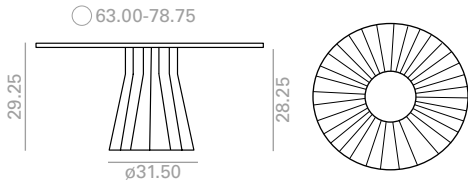

\*\*\*Marble shiny upcharge  
Incremento por mármol brillo

\*If the top is electrified, the center will be fixed.  
Si el sobre está electrificado, el centro será fijo.

Table top/ Sobre										
Top measures Medidas sobre	Ash/ Fresno *Centre Top/ Centro sobre									
	Lacquered Lacado		Top Technical Stone 8		***Marble M3 Mármol M3		***Marble M2 Mármol M2		***Marble M1 Mármol M1	
	Ref.	\$	Ref.	\$	Ref.	\$	Ref.	\$	Ref.	\$
ø63.00	ME9951	11,521	ME9952	12,418	ME9953	14,533	ME9954	13,201	ME9955	12,737
📏 lbs	309		309		309		309		309	
3 boxes/ bultos 📦 Ft	46,75		46,75		46,75		46,75		46,75	
ø71.00	ME9957	12,372	ME9958	13,268	ME9959	15,384	ME9960	14,057	ME9961	13,593
📏 lbs	331		331		331		331		331	
3 boxes/ bultos 📦 Ft	51		51		51		51		51	
ø78.75	ME9963	13,253	ME9964	14,149	ME9965	16,295	ME9966	14,934	ME9967	14,469
📏 lbs	353		353		353		353		353	
3 boxes/ bultos 📦 Ft	56		56		56		56		56	