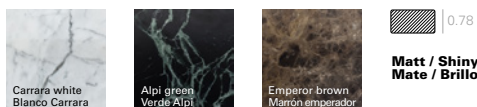

M1 marble finish
Acabado de mármol M1