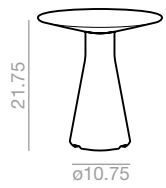

ME5890

5.00 cu.Ft  
31 lbs  
x1

453

ME5891

8.25 cu.Ft  
53 lbs  
x1

539