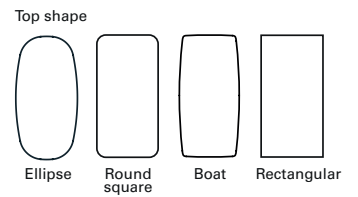

*Terrazzo marble finish. Maximum with 55.25 mm.

*Acabado Mármol Terrazzo. Ancho máximo 55.25 mm.

**Dark gray and light gray stone finish. Maximum width 51.25 mm.

**Acabado piedra gris oscuro y gris claro. Ancho máximo 51.25 mm.

ME14602

86.75 x 47.25

Legs Patas	Table top / Sobre	
	*Terrazzo Marble *Mármol Terrazzo	**Compacto HPL
	\$	\$
	10,887	5,718
lbs	349	349
1 box / bulto Ft	105'25	28'75

ME14603

94.50 x 47.25

Legs Patas	Table top / Sobre	
	*Terrazzo Marble *Mármol Terrazzo	**Compacto HPL
	\$	\$
	11,426	6,075
lbs	299	299
1 box / bulto Ft	116	33

ME14604
102.50 x 59.00

Legs Patas	Table top / Sobre	
	*Terrazzo Marble *Mármol Terrazzo	**Compacto HPL
	\$	\$
	14,231	8,070
lbs	353	353
1 box / bulto Ft	131'5	42'5

ME14605
110.25 x 59.00

Legs Patas	Table top / Sobre	
	*Terrazzo Marble *Mármol Terrazzo	**Compacto HPL
	\$	\$
	14,999	8,625
lbs	375	375
1 box / bulto Ft	164'75	49'25