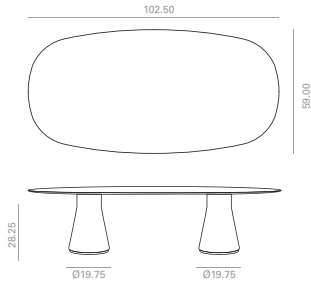

*Acabado Mármol Terrazzo. Ancho máximo 55.25 mm.

**Dark gray and light gray stone finish. Maximum width 51.25 mm.

**Acabado piedra gris oscuro y gris claro. Ancho máximo 51.25 mm.

ME14601

59.00 x 59.00

Legs Patas	Table top / Sobre	
	*Terrazzo Marble *Mármol Terrazzo	**Compacto HPL
	\$	\$
	8,659	4,446
lbs	274	274
1 box / bulto Ft	92	26'25

*Terrazzo marble finish. Maximum with 55.25 mm.

*Acabado Mármol Terrazzo. Ancho máximo 55.25 mm.

**Dark gray and light gray stone finish. Maximum width 51.25 mm.

**Acabado piedra gris oscuro y gris claro. Ancho máximo 51.25 mm.

ME14602

86.75 x 47.25

Legs Patas	Table top / Sobre	
	*Terrazzo Marble *Mármol Terrazzo	**Compacto HPL
	\$	\$
	10,887	5,718
lbs	349	349
1 box / bulto Ft	105'25	28'75

ME14603

94.50 x 47.25

Legs Patas	Table top / Sobre	
	*Terrazzo Marble *Mármol Terrazzo	**Compacto HPL
	\$	\$
	11,426	6,075
lbs	299	299
1 box / bulto Ft	116	33

ME14604
102.50 x 59.00

Legs Patas	Table top / Sobre	
	*Terrazzo Marble *Mármol Terrazzo	**Compacto HPL
	\$	\$
	14,231	8,070
lbs	353	353
1 box / bulto Ft	131'5	42'5

ME14605
110.25 x 59.00

Legs Patas	Table top / Sobre	
	*Terrazzo Marble *Mármol Terrazzo	**Compacto HPL
	\$	\$
	14,999	8,625
lbs	375	375
1 box / bulto Ft	164'75	49'25