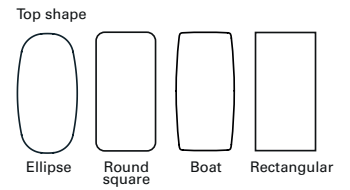

*Terrazzo marble finish. Maximum with 55.25 mm.

*Acabado Mármol Terrazzo. Ancho máximo 55.25 mm.

**Dark gray and light gray stone finish. Maximum width 51.25 mm.

**Acabado piedra gris oscuro y gris claro. Ancho máximo 51.25 mm.

ME14602

86.75 x 47.25

Legs Patas	Table top / Sobre	
	*Terrazzo Marble *Mármol Terrazzo	**Compacto HPL
	\$	\$
	10,887	5,718
lbs	349	349
1 box / bulto Ft	105'25	28'75

ME14603

94.50 x 47.25

Legs Patas	Table top / Sobre	
	*Terrazzo Marble *Mármol Terrazzo	**Compacto HPL
	\$	\$
	11,426	6,075
lbs	299	299
1 box / bulto Ft	116	33

ME14604
102.50 x 59.00

Legs Patas	Table top / Sobre	
	*Terrazzo Marble *Mármol Terrazzo	**Compacto HPL
	\$	\$
	14,231	8,070
lbs	353	353
1 box / bulto Ft	131'5	42'5

ME14605
110.25 x 59.00

Legs Patas	Table top / Sobre	
	*Terrazzo Marble *Mármol Terrazzo	**Compacto HPL
	\$	\$
	14,999	8,625
lbs	375	375
1 box / bulto Ft	164'75	49'25