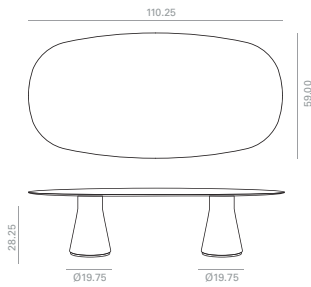

*Acabado Mármol Terrazzo. Ancho máximo 55.25 mm.

**Dark gray and light gray stone finish. Maximum width 51.25 mm.

**Acabado piedra gris oscuro y gris claro. Ancho máximo 51.25 mm.

ME14601

59.00 x 59.00

Legs Patas	Table top / Sobre	
	*Terrazzo Marble *Mármol Terrazzo	**Compacto HPL
	\$	\$
	8,659	4,446
lbs	274	274
1 box / bulto Ft	92	26'25

*Terrazzo marble finish. Maximum with 55.25 mm.

*Acabado Mármol Terrazzo. Ancho máximo 55.25 mm.

**Dark gray and light gray stone finish. Maximum width 51.25 mm.

**Acabado piedra gris oscuro y gris claro. Ancho máximo 51.25 mm.

ME14602

86.75 x 47.25

Legs Patas	Table top / Sobre	
	*Terrazzo Marble *Mármol Terrazzo	**Compacto HPL
	\$	\$
	10,887	5,718
lbs	349	349
1 box / bulto Ft	105'25	28'75

ME14603

94.50 x 47.25

Legs Patas	Table top / Sobre	
	*Terrazzo Marble *Mármol Terrazzo	**Compacto HPL
	\$	\$
	11,426	6,075
lbs	299	299
1 box / bulto Ft	116	33

ME14604
102.50 x 59.00

Legs Patas	Table top / Sobre	
	*Terrazzo Marble *Mármol Terrazzo	**Compacto HPL
	\$	\$
	14,231	8,070
lbs	353	353
1 box / bulto Ft	131'5	42'5

ME14605
110.25 x 59.00

Legs Patas	Table top / Sobre	
	*Terrazzo Marble *Mármol Terrazzo	**Compacto HPL
	\$	\$
	14,999	8,625
lbs	375	375
1 box / bulto Ft	164'75	49'25