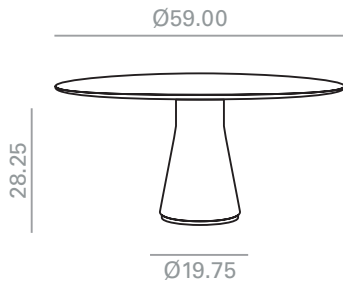

ME14600

55.25 x 55.25

Legs Patas	Table top / Sobre	
	*Terrazzo Marble *Mármol Terrazzo	**Compacto HPL
	\$	\$
	8,075	4,057
lbs	318	318
1 box / bulto Ft	82'75	24'25

*Terrazzo marble finish. Maximum with 55.25 mm.

*Acabado Mármol Terrazzo. Ancho máximo 55.25 mm.

**Dark gray and light gray stone finish. Maximum width 51.25 mm.

**Acabado piedra gris oscuro y gris claro. Ancho máximo 51.25 mm.

ME14601

59.00 x 59.00

Legs Patas	Table top / Sobre	
	*Terrazzo Marble *Mármol Terrazzo	**Compacto HPL
	\$	\$
	8,659	4,446
lbs	274	274
1 box / bulto Ft	92	26'25

*Terrazzo marble finish. Maximum with 55.25 mm.

*Acabado Mármol Terrazzo. Ancho máximo 55.25 mm.

**Dark gray and light gray stone finish. Maximum width 51.25 mm.

**Acabado piedra gris oscuro y gris claro. Ancho máximo 51.25 mm.