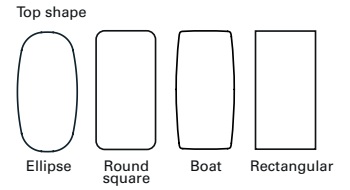

ME14606
118.25 x 59.00

Legs Patas	Table top / Sobre		
		*Terrazzo Marble *Mármol Terrazzo	**Compacto HPL
	$	$	
	15,691	9,106	
lbs	397	397	
1 box / bulto Ft	174'5	51	

*Terrazzo marble finish. Maximum with 55.25 mm.

*Acabado Mármol Terrazzo. Ancho máximo 55.25 mm.

**Dark gray and light gray stone finish. Maximum width 51.25 mm.

**Acabado piedra gris oscuro y gris claro. Ancho máximo 51.25 mm.