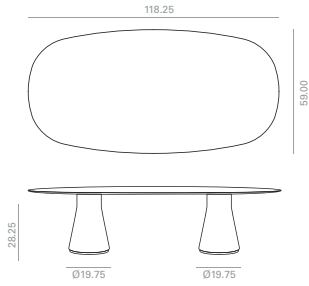

ME14602

86.75 x 47.25

Legs Patas	Table top / Sobre	
	*Terrazzo Marble *Mármol Terrazzo	**Compacto HPL
	\$	\$
	10,887	5,718
lbs	349	349
1 box / bulto Ft	105'25	28'75

ME14603

94.50 x 47.25

Legs Patas	Table top / Sobre	
	*Terrazzo Marble *Mármol Terrazzo	**Compacto HPL
	\$	\$
	11,426	6,075
lbs	299	299
1 box / bulto Ft	116	33

ME14604
102.50 x 59.00

Legs Patas	Table top / Sobre	
	*Terrazzo Marble *Mármol Terrazzo	**Compacto HPL
	\$	\$
	14,231	8,070
lbs	353	353
1 box / bulto Ft	131'5	42'5

ME14605
110.25 x 59.00

Legs Patas	Table top / Sobre	
	*Terrazzo Marble *Mármol Terrazzo	**Compacto HPL
	\$	\$
	14,999	8,625
lbs	375	375
1 box / bulto Ft	164'75	49'25

*Terrazzo marble finish. Maximum with 55.25 mm.

*Acabado Mármol Terrazzo. Ancho máximo 55.25 mm.

**Dark gray and light gray stone finish. Maximum width 51.25 mm.

**Acabado piedra gris oscuro y gris claro. Ancho máximo 51.25 mm.

ME14606
118.25 x 59.00

Legs Patas	Table top / Sobre	
		*Terrazzo Marble *Mármol Terrazzo
	\$	\$
	15,691	9,106
lbs	397	397
1 box / bulto Ft	174'5	51

*Terrazzo marble finish. Maximum with 55.25 mm.

*Acabado Mármol Terrazzo. Ancho máximo 55.25 mm.