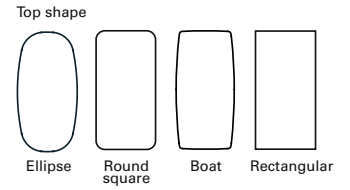

*Acabado Mármol Terrazzo. Ancho máximo 55.25 mm.

**Dark gray and light gray stone finish. Maximum width 51.25 mm.

**Acabado piedra gris oscuro y gris claro. Ancho máximo 51.25 mm.

ME14601

59.00 x 59.00

Legs Patas	Table top / Sobre	
	*Terrazzo Marble *Mármol Terrazzo	**Compacto HPL
	\$	\$
	8,659	4,446
lbs	274	274
1 box / bulto Ft	92	26'25

*Terrazzo marble finish. Maximum with 55.25 mm.

*Acabado Mármol Terrazzo. Ancho máximo 55.25 mm.

**Dark gray and light gray stone finish. Maximum width 51.25 mm.

**Acabado piedra gris oscuro y gris claro. Ancho máximo 51.25 mm.

ME14602

86.75 x 47.25

Legs Patas	Table top / Sobre	
	*Terrazzo Marble *Mármol Terrazzo	**Compacto HPL
	\$	\$
	10,887	5,718
lbs	349	349
1 box / bulto Ft	105'25	28'75

ME14603

94.50 x 47.25

Legs Patas	Table top / Sobre	
	*Terrazzo Marble *Mármol Terrazzo	**Compacto HPL
	\$	\$
	11,426	6,075
lbs	299	299
1 box / bulto Ft	116	33