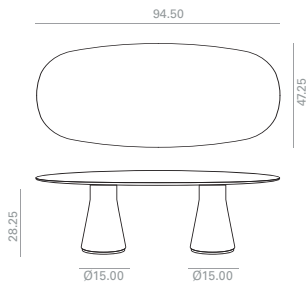

*Acabado Mármol Terrazzo. Ancho máximo 55.25 mm.

**Dark gray and light gray stone finish. Maximum width 51.25 mm.

**Acabado piedra gris oscuro y gris claro. Ancho máximo 51.25 mm.

ME14601

59.00 x 59.00

Legs Patas	Table top / Sobre	
	*Terrazzo Marble *Mármol Terrazzo	**Compacto HPL
	\$	\$
	8,659	4,446
lbs	274	274
1 box / bulto Ft	92	26'25

*Terrazzo marble finish. Maximum with 55.25 mm.

*Acabado Mármol Terrazzo. Ancho máximo 55.25 mm.

**Dark gray and light gray stone finish. Maximum width 51.25 mm.

**Acabado piedra gris oscuro y gris claro. Ancho máximo 51.25 mm.

ME14602

86.75 x 47.25

Legs Patas	Table top / Sobre	
	*Terrazzo Marble *Mármol Terrazzo	**Compacto HPL
	\$	\$
	10,887	5,718
lbs	349	349
1 box / bulto Ft	105'25	28'75

ME14603

94.50 x 47.25

Legs Patas	Table top / Sobre	
	*Terrazzo Marble *Mármol Terrazzo	**Compacto HPL
	\$	\$
	11,426	6,075
lbs	299	299
1 box / bulto Ft	116	33

ME14604
102.50 x 59.00

Legs Patas	Table top / Sobre	
	*Terrazzo Marble *Mármol Terrazzo	**Compacto HPL
	\$	\$
	14,231	8,070
lbs	353	353
1 box / bulto Ft	131'5	42'5

ME14605
110.25 x 59.00

Legs Patas	Table top / Sobre	
	*Terrazzo Marble *Mármol Terrazzo	**Compacto HPL
	\$	\$
	14,999	8,625
lbs	375	375
1 box / bulto Ft	164'75	49'25