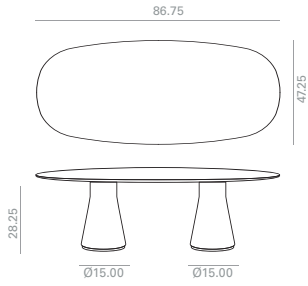

*Acabado Mármol Terrazzo. Ancho máximo 55.25 mm.

**Dark gray and light gray stone finish. Maximum width 51.25 mm.

**Acabado piedra gris oscuro y gris claro. Ancho máximo 51.25 mm.

ME14601

59.00 x 59.00

Legs Patas	Table top / Sobre	
	*Terrazzo Marble *Mármol Terrazzo	**Compacto HPL
	\$	\$
	8,659	4,446
lbs	274	274
1 box / bulto Ft	92	26'25

*Terrazzo marble finish. Maximum with 55.25 mm.

*Acabado Mármol Terrazzo. Ancho máximo 55.25 mm.

**Dark gray and light gray stone finish. Maximum width 51.25 mm.

**Acabado piedra gris oscuro y gris claro. Ancho máximo 51.25 mm.

ME14602

86.75 x 47.25

Legs Patas	Table top / Sobre	
	*Terrazzo Marble *Mármol Terrazzo	**Compacto HPL
	\$	\$
	10,887	5,718
lbs	349	349
1 box / bulto Ft	105'25	28'75

ME14603

94.50 x 47.25

Legs Patas	Table top / Sobre	
	*Terrazzo Marble *Mármol Terrazzo	**Compacto HPL
	\$	\$
	11,426	6,075
lbs	299	299
1 box / bulto Ft	116	33

ME14604
102.50 x 59.00

Legs Patas	Table top / Sobre	
	*Terrazzo Marble *Mármol Terrazzo	**Compacto HPL
	\$	\$
	14,231	8,070
lbs	353	353
1 box / bulto Ft	131'5	42'5

ME14605
110.25 x 59.00

Legs Patas	Table top / Sobre	
	*Terrazzo Marble *Mármol Terrazzo	**Compacto HPL
	\$	\$
	14,999	8,625
lbs	375	375
1 box / bulto Ft	164'75	49'25