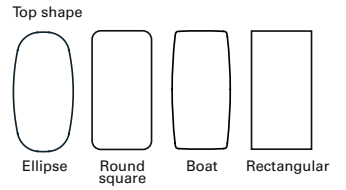

*Terrazzo marble finish. Maximum with 55.25 mm.

*Acabado Mármol Terrazzo. Ancho máximo 55.25 mm.

**Dark gray and light gray stone finish. Maximum width 51.25 mm.

**Acabado piedra gris oscuro y gris claro. Ancho máximo 51.25 mm.

ME14602

86.75 x 47.25

Legs Patas	Table top / Sobre	
	*Terrazzo Marble *Mármol Terrazzo	**Compacto HPL
	\$	\$
	10,887	5,718
lbs	349	349
1 box / bulto Ft	105'25	28'75

ME14603

94.50 x 47.25

Legs Patas	Table top / Sobre	
	*Terrazzo Marble *Mármol Terrazzo	**Compacto HPL
	\$	\$
	11,426	6,075
lbs	299	299
1 box / bulto Ft	116	33

ME14604
102.50 x 59.00

Legs Patas	Table top / Sobre	
	*Terrazzo Marble *Mármol Terrazzo	**Compacto HPL
	\$	\$
	14,231	8,070
lbs	353	353
1 box / bulto Ft	131'5	42'5

ME14605
110.25 x 59.00

Legs Patas	Table top / Sobre	
	*Terrazzo Marble *Mármol Terrazzo	**Compacto HPL
	\$	\$
	14,999	8,625
lbs	375	375
1 box / bulto Ft	164'75	49'25