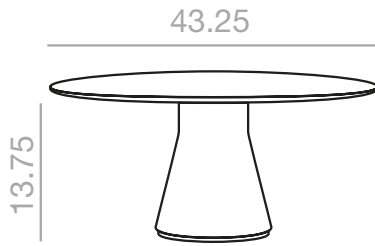

ME23107

Ø43.25 / 43.25 x 43.25 H13.75

Top shape

	Table top / Sobre		
	Compacto HPL	Compacto HPL Premium	Cement
	\$	\$	\$
	2,028	2,446	4,525
lbs	113	113	113
1 box / bulto Ft	7'75	7'75	7'75

ME23108

Ø47.25 / 47.25 x 47.25 H13.75

Top shape

Square

Round

Ellipse

	Table top / Sobre		
	Compacto HPL	Compacto HPL Premium	Cement
	\$	\$	\$
	2,044	2,525	4,978
lbs	120	120	120
1 box / bulto Ft	8'75	8'75	8'75

ME23109

Ø31.50 / 31.50 x 31.50 H17.75