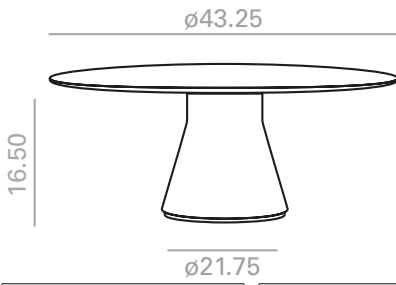

ME23111

Ø39.50 / 39.50 x 39.50 H17.75

Top shape

	Table top / Sobre					
	Compacto HPL	Compacto HPL Premium	Technical Stone 8	Technical Stone 8 Premium	Terrazzo	Cement Cemento
	\$	\$	\$	\$	\$	\$
	2,640	2,510	4,047	4,520	4,283	2,840
lbs	100	100	109	109	0	0
1 box / bulto Ft	15'5	15'5	25'75	25'75	0	0

ME23112

Ø43.25 / 43.25 x 43.25 H17.75

Top shape

Square

Round

Ellipse

	Table top / Sobre					
	Compacto HPL	Compacto HPL Premium	Technical Stone 8	Technical Stone 8 Premium	Terrazzo	Cement Cemento
	\$	\$	\$	\$	\$	\$
	2,846	3,421	5,737	6,474	6,170	3,027
lbs	104	104	117	117	0	0
1 box / bulto Ft	17	17	29	29	0	0