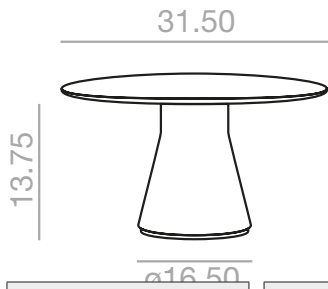

ME23103

Ø21.75 / 21.75 x 21.75 H21.75

Top shape

Round

Ellipse

	Table top / Sobre				
	Compacto HPL	Compacto HPL Premium	Technical Stone 8	Technical Stone 8 Premium	Cement Cemento
	\$	\$	\$	\$	\$
	1,069	1,245	1,628	1,780	2,123
lbs	31	31	31	31	31
1 box / bulto Ft	7'5	7'5	7'5	7'5	7'5

ME23104

Ø31.50 / 31.50 x 31.50 H13.75

Top shape

	Table top / Sobre				
	Compacto HPL	Compacto HPL Premium	Technical Stone 8	Technical Stone 8 Premium	Cement Cemento
	\$	\$	\$	\$	\$
	1,397	1,698	2,574	2,822	3,068
lbs	98	98	98	98	98
1 box / bulto Ft	5'5	5'5	5'5	5'5	5'5