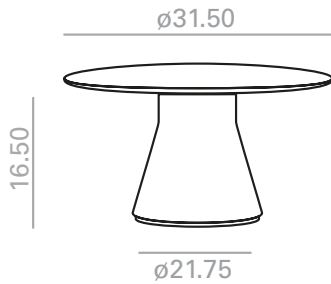

ME23107

Ø43.25 / 43.25 x 43.25 H13.75

Top shape

	Table top / Sobre		
	Compacto HPL	Compacto HPL Premium	Cement
	\$	\$	\$
	2,028	2,446	4,525
lbs	113	113	113
1 box / bulto Ft	7'75	7'75	7'75

ME23108

Ø47.25 / 47.25 x 47.25 H13.75

Top shape

Square

Round

Ellipse

	Table top / Sobre		
	Compacto HPL	Compacto HPL Premium	Cement
	\$	\$	\$
	2,044	2,525	4,978
lbs	120	120	120
1 box / bulto Ft	8'75	8'75	8'75

ME23109

Ø31.50 / 31.50 x 31.50 H17.75

Top shape

Square

Round

Ellipse

	Table top / Sobre					
	Compacto HPL	Compacto HPL Premium	Technical Stone 8	Technical Stone 8 Premium	Terrazzo	Cement Cemento
	\$	\$	\$	\$	\$	\$
	2,215	2,398	3,909	4,259	4,050	2,339
lbs	89	89	91	91	0	0
1 box / bulto Ft	13	13	20'25	20'25	0	0