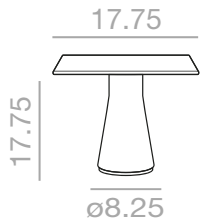

ME23100

15.75 x 15.75 H17.75

Top shape

Square

	Table top / Sobre				
	Compacto HPL	Compacto HPL Premium	Technical Stone 8	Technical Stone 8 Premium	Cement Cemento
	\$	\$	\$	\$	\$
	873	981	1,067	1,166	1,490
lbs	31	31	31	31	31
1 box / bulto Ft	3'75	3'75	3'75	3'75	3'75

ME23101

Ø17.75 / 17.75 x 17.75 H17.75

Top shape

Round

Ellipse

	Table top / Sobre				
	Compacto HPL	Compacto HPL Premium	Technical Stone 8	Technical Stone 8 Premium	Cement Cemento
	\$	\$	\$	\$	\$
	891	1,021	1,489	1,632	1,541
lbs	31	31	31	31	31
1 box / bulto Ft	3'75	3'75	3'75	3'75	3'75