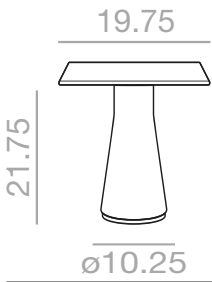

ME23100

15.75 x 15.75 H17.75

Top shape

Square

	Table top / Sobre				
	Compacto HPL	Compacto HPL Premium	Technical Stone 8	Technical Stone 8 Premium	Cement Cemento
	\$	\$	\$	\$	\$
	873	981	1,067	1,166	1,490
lbs	31	31	31	31	31
1 box / bulto Ft	3'75	3'75	3'75	3'75	3'75

ME23101

Ø17.75 / 17.75 x 17.75 H17.75

Top shape

Round

Ellipse

	Table top / Sobre				
	Compacto HPL	Compacto HPL Premium	Technical Stone 8	Technical Stone 8 Premium	Cement Cemento
	\$	\$	\$	\$	\$
	891	1,021	1,489	1,632	1,541
lbs	31	31	31	31	31
1 box / bulto Ft	3'75	3'75	3'75	3'75	3'75

ME23102

19.75 x 19.75 H21.75

Top shape

Square

	Table top / Sobre				
	Compacto HPL	Compacto HPL Premium	Technical Stone 8	Technical Stone 8 Premium	Cement Cemento
	\$	\$	\$	\$	\$
	961	1,115	1,102	1,205	1,809
lbs	31	31	31	31	31
1 box / bulto Ft	3'75	3'75	3'75	3'75	3'75