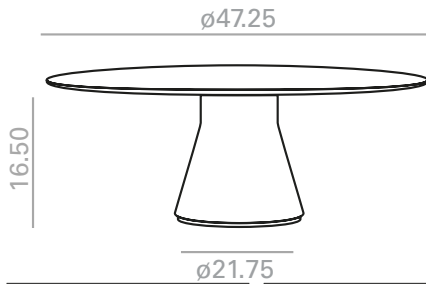

ME23111

Ø39.50 / 39.50 x 39.50 H17.75

Top shape

	Table top / Sobre					
	Compacto HPL	Compacto HPL Premium	Technical Stone 8	Technical Stone 8 Premium	Terrazzo	Cement Cemento
	\$	\$	\$	\$	\$	\$
	2,640	2,510	4,047	4,520	4,283	2,840
lbs	100	100	109	109	0	0
1 box / bulto Ft	15'5	15'5	25'75	25'75	0	0

ME23112

Ø43.25 / 43.25 x 43.25 H17.75

Top shape

Square

Round

Ellipse

	Table top / Sobre					
	Compacto HPL	Compacto HPL Premium	Technical Stone 8	Technical Stone 8 Premium	Terrazzo	Cement Cemento
	\$	\$	\$	\$	\$	\$
	2,846	3,421	5,737	6,474	6,170	3,027
lbs	104	104	117	117	0	0
1 box / bulto Ft	17	17	29	29	0	0

ME23113

Ø47.25 / 47.25 x 47.25 H17.75

Top shape

Square

Round

Ellipse

	Table top / Sobre					
	Compacto HPL	Compacto HPL Premium	Technical Stone 8	Technical Stone 8 Premium	Terrazzo	Cement Cemento
	\$	\$	\$	\$	\$	\$
	2,972	3,592	6,595	7,332	7,019	3,218
lbs	115	115	128	128	0	0
1 box / bulto Ft	18'5	18'5	32'25	32'25	0	0