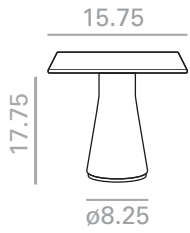

Description Table with Pure Eco thermopolymer base (100% recycled) available in different colors. Table tops in different shapes and sizes available in a range of finishes.

Descripción Mesa con base de termopolímero Pure Eco (100% reciclado) disponible en diferentes colores. Sobres de mesa de diferentes formas y medidas disponible en diferentes acabados.

ME23100

15.75 x 15.75 H17.75

Top shape

Square

	Table top / Sobre				
	Compacto HPL	Compacto HPL Premium	Technical Stone 8	Technical Stone 8 Premium	Cement Cemento
	\$	\$	\$	\$	\$
	873	981	1,067	1,166	1,490
lbs	31	31	31	31	31
1 box / bulto Ft	3'75	3'75	3'75	3'75	3'75

ME23101

Ø17.75 / 17.75 x 17.75 H17.75

Top shape

Round

Ellipse

	Table top / Sobre				
	Compacto HPL	Compacto HPL Premium	Technical Stone 8	Technical Stone 8 Premium	Cement Cemento
	\$	\$	\$	\$	\$
	891	1,021	1,489	1,632	1,541
lbs	31	31	31	31	31
1 box / bulto Ft	3'75	3'75	3'75	3'75	3'75