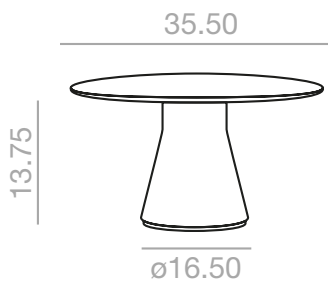

ME23105

Ø35.50 / 35.50 x 35.50 H13.75