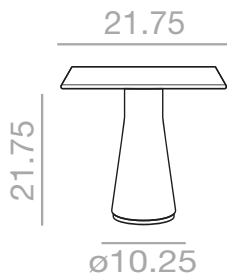

ME23101

Ø17.75 / 17.75 x 17.75 H17.75

Top shape

Round

Ellipse

	Table top / Sobre				
	Compacto HPL	Compacto HPL Premium	Technical Stone 8	Technical Stone 8 Premium	Cement Cemento
	\$	\$	\$	\$	\$
	891	1,021	1,489	1,632	1,541
lbs	31	31	31	31	31
1 box / bulto Ft	3'75	3'75	3'75	3'75	3'75

ME23102

19.75 x 19.75 H21.75

Top shape

Square

	Table top / Sobre				
	Compacto HPL	Compacto HPL Premium	Technical Stone 8	Technical Stone 8 Premium	Cement Cemento
	\$	\$	\$	\$	\$
	961	1,115	1,102	1,205	1,809
lbs	31	31	31	31	31
1 box / bulto Ft	3'75	3'75	3'75	3'75	3'75

ME23103

Ø21.75 / 21.75 x 21.75 H21.75

Top shape

Round

Ellipse

	Table top / Sobre				
	Compacto HPL	Compacto HPL Premium	Technical Stone 8	Technical Stone 8 Premium	Cement Cemento
	\$	\$	\$	\$	\$
	1,069	1,245	1,628	1,780	2,123
lbs	31	31	31	31	31
1 box / bulto Ft	7'5	7'5	7'5	7'5	7'5