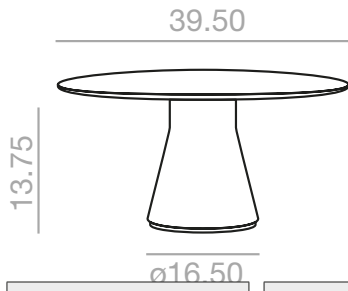

ME23105

Ø35.50 / 35.50 x 35.50 H13.75

Top shape

	Table top / Sobre				
	Compacto HPL	Compacto HPL Premium	Technical Stone 8	Technical Stone 8 Premium	Cement Cemento
	\$	\$	\$	\$	\$
	1,516	1,907	2,897	3,176	3,461
lbs	102	102	102	102	102
1 box / bulto Ft	6	6	6	6	6

ME23106

Ø39.50 / 39.50 x 39.50 H13.75

Top shape

	Table top / Sobre				
	Compacto HPL	Compacto HPL Premium	Technical Stone 8	Technical Stone 8 Premium	Cement Cemento
	\$	\$	\$	\$	\$
	1,692	2,037	2,963	3,247	3,638
lbs	109	109	109	109	109
1 box / bulto Ft	7	7	7	7	7