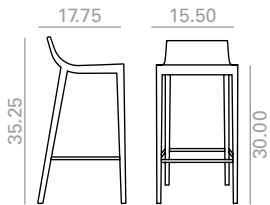

Matte lacquered and premium upcharge
 Incremento por lacado mate y premium

82

S07292

Armchair with oak board seat and backrest and solid oak wood frame. Optional: Upholstered seat pad.

Sillón con asiento y respaldo de tablero de roble y estructura de madera maciza de roble. Opción de asiento plafonado.

	COM yards per unit	COL sq.ft
1 units	0.55	11
10 units or more	0.3	

9,75 Ft
 21 lbs
 x1

\$ 1,765

COM	COL	1	2	3	4	5	6	7	8	9	10	11	L1	L2	L3	L6
1,827	1,833	1,835	1,841	1,845	1,852	1,861	1,867	1,872	1,881	1,889	1,894	1,900	1,910	1,934	1,978	2,095

Matte lacquered and premium upcharge
 Incremento por lacado mate y premium

92

BQ7296

Barstool with oak board seat and backrest and solid oak wood frame. Optional: Upholstered seat pad.

Banqueta alta con asiento y respaldo de tablero de roble y estructura de madera maciza de roble. Opción de asiento plafonado.