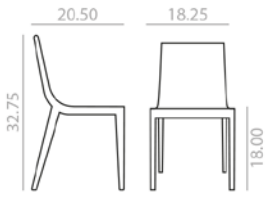

SI7291

Chair with oak board seat and backrest and solid oak wood frame. Optional: Upholstered seat pad.

Silla con asiento y respaldo de tablero de roble y estructura de madera maciza de roble. Opción de asiento plafonado.