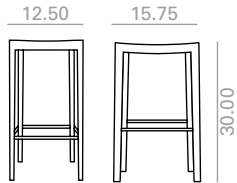

Banqueta baja con asiento y respaldo de tablero de roble y estructura de madera maciza de roble. Opción de asiento plafonado.

	COM yards per unit	COL sq.ft
1 units	0.45	8.25
10 units or more	0.25	

8 Ft
14 lbs
x1

\$ 1,273

COM	COL	1	2	3	4	5	6	7	8	9	10	11	L1	L2	L3	L6
1,402	1,406	1,407	1,416	1,417	1,419	1,425	1,432	1,435	1,442	1,447	1,450	1,452	1,457	1,475	1,507	1,589

Matte lacquered and premium upcharge
Incremento por lacado mate y premium

68

BQ7297

Backless barstool with oak board seat and solid oak wood frame. Optional: Upholstered seat pad.

Banqueta alta sin respaldo con asiento de tablero de roble y estructura de madera maciza de roble. Opción de asiento plafonado.