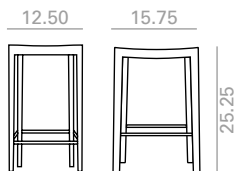

68

BQ7297

Backless barstool with oak board seat and solid oak wood frame. Optional: Upholstered seat pad.

Banqueta alta sin respaldo con asiento de tablero de roble y estructura de madera maciza de roble. Opción de asiento plafonado.

	COM yards per unit	COL sq.ft
1 units	0.4	8.25
10 units or more	0.2	

7,5 Ft
32 lbs
x2

\$ 974

COM	COL	1	2	3	4	5	6	7	8	9	10	11	L1	L2	L3	L6
1,031	1,033	1,036	1,042	1,047	1,050	1,055	1,057	1,066	1,072	1,077	1,082	1,084	1,092	1,109	1,142	1,227

Matte lacquered and premium upcharge
Incremento por lacado mate y premium

57

BQ7299

Backless counter stool with oak board seat and solid oak wood frame. Optional: Upholstered seat pad.

Banqueta baja sin respaldo con asiento de tablero de roble y estructura de madera maciza de roble. Opción de asiento plafonado.