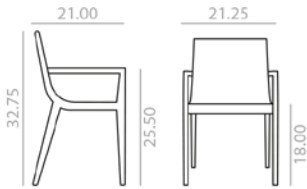

SI7291

Chair with oak board seat and backrest and solid oak wood frame. Optional: Upholstered seat pad.

Silla con asiento y respaldo de tablero de roble y estructura de madera maciza de roble. Opción de asiento plafonado.

	COM yards per unit	COL sq.ft
1 units	0.55	11
10 units or more	0.3	

11,5 Ft
 34 lbs
 x2

\$ 1,243

COM	COL	1	2	3	4	5	6	7	8	9	10	11	L1	L2	L3	L6
1,340	1,346	1,348	1,353	1,358	1,366	1,374	1,380	1,388	1,397	1,400	1,406	1,416	1,421	1,445	1,495	1,615

Matte lacquered and premium upcharge
 Incremento por lacado mate y premium

82

S07292

Armchair with oak board seat and backrest and solid oak wood frame. Optional: Upholstered seat pad.

Sillón con asiento y respaldo de tablero de roble y estructura de madera maciza de roble. Opción de asiento plafonado.