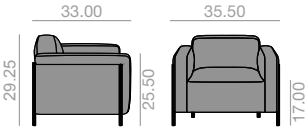

BU1135

Upholstered lounge chair and oak wooden back and sides and 4 steel legs finished in white or black with polished chrome finish option. Additional options include: fixed auxiliary table or satellite finished in oak, walnut or Compacto HPL, USB charging system and walnut back.

	COM yards per unit	COL sq.ft
1 units	4.2	83.5
10 units or more	4.2	

22 Ft
113 lbs
x1

Butaca tapizada con respaldo trasero y laterales de madera de roble y base de 4 patas de tubo de acero en acabado blanco o negro con opción de acabado cromo brillo. Opciones disponibles: mesa auxiliar fija o satélite en acabado roble, nogal o Compacto HPL, sistema e USB de carga y respaldo en madera de nogal.

	COM	COL	1	2	3	4	5	6	7	8	9	10	11	L1	L2	L3	L6
$	4,881	4,972	5,099	5,156	5,250	5,378	5,506	5,635	5,761	5,891	6,022	6,150	6,279	6,394	6,859	7,707	9,953

USB charging system upcharge
Incremento por sistema de USB de carga

375

Fixed auxiliary table upcharge
Incremento mesa auxiliar fija

277

Satellite auxiliary table upcharge
Incremento mesa auxiliar satélite

606

Polished chrome upcharge
Incremento cromo brillo

336

Walnut back upcharge
Incremento respaldo en nogal

290