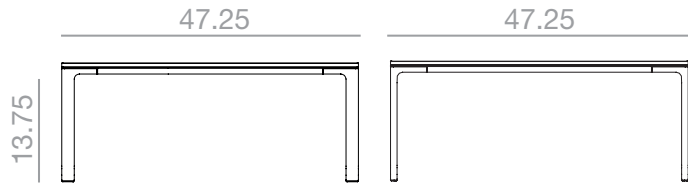

| 304 |

***Marble shiny upcharge
*Incremento por mármol
brillo

| 68 |

Incremento por aluminio
pulido
Polished aluminum
upcharge

| 276 |

ME22506

47.25 x 47.25 H14.50

	Table top / Sobre						
	Lacquered Lacado	*Oak Roble	Solid Surface	***M1 Marble Mármol M1	***M1 Marble Mármol M2	Compacto HPL	Compacto HPL Decorative
	\$	\$	\$	\$	\$	\$	\$
**	3,297	3,783	5,717	5,959	7,864	3,451	3,687
lbs	71	71	71	71	71	71	71
1 box / bulto Ft	20'5	20'5	27'5	27'5	27'5	20'5	20'5

	Table top / Sobre
	Compacto HPL Premium
	\$
**	4,127
lbs	71
1 box / bulto Ft	20'5

SERIE
600

*Incremento por lacado
mate y premium
*Matte lacquered and
premium upcharge

| 304 |

***Marble shiny upcharge
Incremento por mármol
brillo