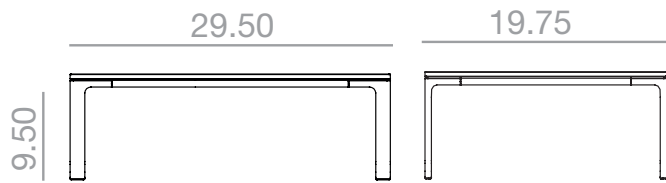

| 68 |

Incremento por aluminio
pulido
Polished aluminum
upcharge

| 525 |

ME22503

29.50 x 19.75 H10.25

	Table top / Sobre						
	Lacquered Lacado	*Oak Roble	Solid Surface	***M1 Marble Mármol M1	***M1 Marble Mármol M2	Compacto HPL	Compacto HPL Decorative
	\$	\$	\$	\$	\$	\$	\$
**	1,923	2,081	2,457	2,906	3,341	1,945	2,037
lbs	38	38	38	38	38	38	38
1 box / bulto Ft	3'75	3'75	5'5	5'5	5'5	3'75	3'75