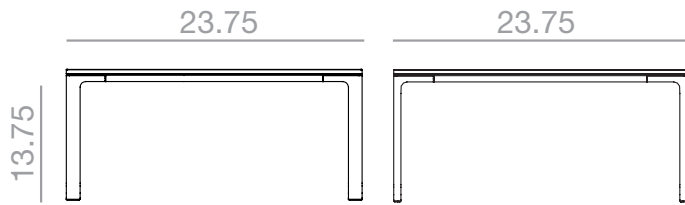

| 304 |

***Marble shiny upcharge
Incremento por mármol
brillo

| 68 |

Incremento por aluminio
pulido
Polished aluminum
upcharge

| 403 |

ME22505

23.75 x 23.75 H14.50

	Table top / Sobre						
	Lacquered Lacado	*Oak Roble	Solid Surface	***M1 Marble Mármol M1	***M1 Marble Mármol M2	Compacto HPL	Compacto HPL Decorative
	\$	\$	\$	\$	\$	\$	\$
**	1,964	2,081	2,582	2,886	3,366	1,881	1,973
lbs	40	40	40	40	40	40	40
1 box / bulto Ft	5'5	5'5	7'25	7'25	7'25	5'5	5'5