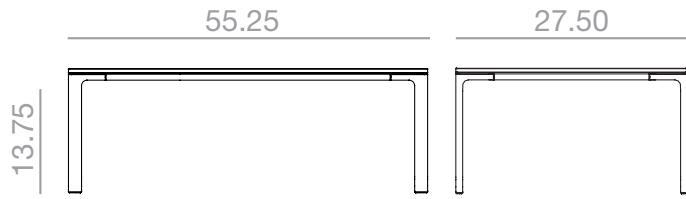

| 304 |

***Marble shiny upcharge
Incremento por mármol
brillo

| 68 |

Incremento por aluminio
pulido
Polished aluminum
upcharge

| 395 |

ME22508

55.25 x 27.50 H14.50

	Table top / Sobre						
	Lacquered Lacado	*Oak Roble	Solid Surface	***M1 Marble Mármol M1	***M1 Marble Mármol M2	Compacto HPL	Compacto HPL Decorative
	\$	\$	\$	\$	\$	\$	\$
**	2,769	3,190	4,250	4,600	5,693	2,901	3,139
lbs	58	58	58	58	58	58	58
1 box / bulto Ft	14'25	14'25	14'25	14'25	14'25	14'25	14'25