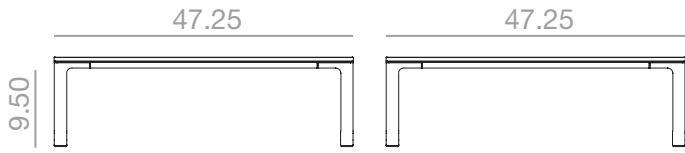

| 304 |

***Marble shiny upcharge
Incremento por mármol
brillo

| 68 |

Incremento por aluminio
pulido
Polished aluminum
upcharge

| 471 |

ME22502

47.25 x 47.25 H10.25

	Table top / Sobre						
	Lacquered Lacado	*Oak Roble	Solid Surface	***M1 Marble Mármol M1	***M1 Marble Mármol M2	Compacto HPL	Compacto HPL Decorative
	\$	\$	\$	\$	\$	\$	\$
**	3,159	3,645	5,583	5,809	7,716	3,324	3,660
lbs	53	53	53	53	53	53	53
1 box / bulto Ft	14'75	14'75	21'75	21'75	21'75	14'75	14'75

	Table top / Sobre
	Compacto HPL Premium
	\$
**	3,997
lbs	53
1 box / bulto Ft	14'75

SERIE
600

*Incremento por lacado
mate y premium
*Matte lacquered and
premium upcharge

| 304 |

***Marble shiny upcharge
Incremento por mármol
brillo