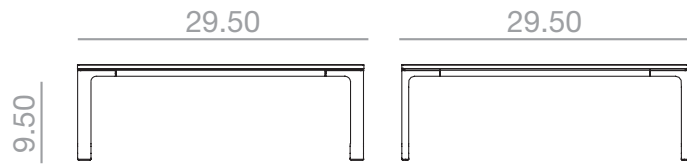

ME22500

29.50 x 29.50 H10.25

	Table top / Sobre						
	Lacquered Lacado	*Oak Roble	Solid Surface	***M1 Marble Mármol M1	***M1 Marble Mármol M2	Compacto HPL	Compacto HPL Decorative
	\$	\$	\$	\$	\$	\$	\$
**	2,105	2,314	3,066	3,311	3,849	2,206	2,345
lbs	42	42	42	42	42	42	42
1 box / bulto Ft	6	6	8'75	8'75	8'75	6	6

	Table top / Sobre		
	Compacto HPL Premium	Technical Stone 8	Technical Stone 8 premium
	\$	\$	\$
**	2,486	2,582	2,827
lbs	42	42	42
1 box / bulto Ft	6	8'75	8'75

SERIE
600

*Incremento por lacado
mate y premium
*Matte lacquered and
premium upcharge