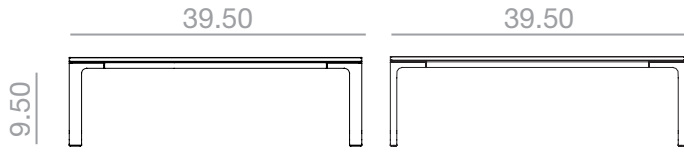

| 304 |

***Marble shiny upcharge
Incremento por mármol
brillo

| 68 |

Incremento por aluminio
pulido
Polished aluminum
upcharge

| 249 |

ME22501

39.37 x 39.37 H10.25

	Table top / Sobre						
	Lacquered Lacado	*Oak Roble	Solid Surface	***M1 Marble Mármol M1	***M1 Marble Mármol M2	Compacto HPL	Compacto HPL Decorative
	\$	\$	\$	\$	\$	\$	\$
**	2,954	3,394	5,277	5,306	7,109	2,901	3,150
lbs	42	42	42	42	42	42	42
1 box / bulto Ft	10'5	10'5	15'25	15'25	15'25	10'5	10'5

	Table top / Sobre		
	Compacto HPL Premium	Technical Stone 8	Technical Stone 8 premium
	\$	\$	\$
**	3,394	3,073	3,352
lbs	42	42	42
1 box / bulto Ft	10'5	15'25	15'25

SERIE
600

*Incremento por lacado
mate y premium
*Matte lacquered and
premium upcharge