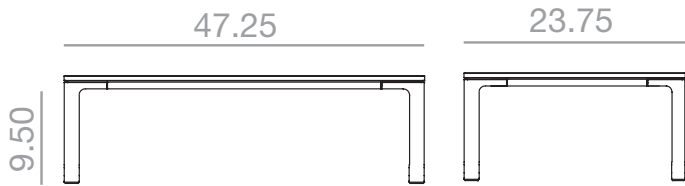

| 304 |

***Marble shiny upcharge
Incremento por mármol
brillo

| 68 |

Incremento por aluminio
pulido
Polished aluminum
upcharge

| 298 |

ME22504

47.25 x 23.75 H10.25

	Table top / Sobre						
	Lacquered Lacado	*Oak Roble	Solid Surface	***M1 Marble Mármol M1	***M1 Marble Mármol M2	Compacto HPL	Compacto HPL Decorative
	\$	\$	\$	\$	\$	\$	\$
**	2,340	2,578	3,579	3,819	4,771	2,395	2,571
lbs	47	47	47	47	47	47	47
1 box / bulto Ft	7'5	7'5	7'5	7'5	7'5	7'5	7'5