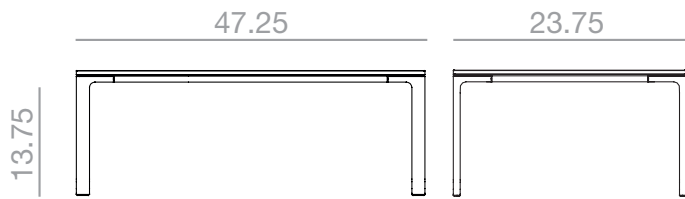

| 68 |

Incremento por aluminio
pulido
Polished aluminum
upcharge

| 518 |

ME22507

47.25 x 23.75 H14.50

	Table top / Sobre						
	Lacquered Lacado	*Oak Roble	Solid Surface	***M1 Marble Mármol M1	***M1 Marble Mármol M2	Compacto HPL	Compacto HPL Decorative
	\$	\$	\$	\$	\$	\$	\$
**	2,433	2,668	3,456	3,986	4,932	2,477	2,655
lbs	49	49	49	49	49	49	49
1 box / bulto Ft	10'5	10'5	14	14	14	10'5	10'5