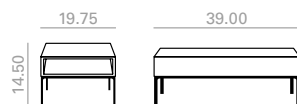

ME2220 **NEW**

Occasional table with 4-legged die-cast aluminum base in white, black or polished aluminum finish and oak table top.

Mesa auxiliar con base de 4 patas de inyección de aluminio en acabado aluminio pulido, blanco o negro y sobre de roble.

- 8,25 Ft
- 80 lbs
- x1

$ 2,145