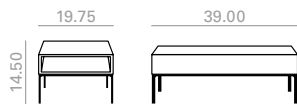

ME2222

Occasional table with 4-legged die-cast aluminum base in white, black or polished aluminum finish and lacquered table top.

Mesa auxiliar con base de 4 patas de inyección de aluminio en acabado aluminio pulido, blanco o negro y sobre lacado.

- 8,25 Ft
- 80 lbs
- x1

$ 2,077