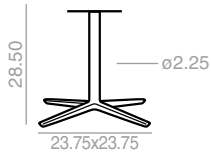

Maximum table top
43.25x43.25 / ø47.25
Estimated table base assembly time 3
minutes. The price of the unassembled
table bases applies only to orders
greater than 10 units.

Medida máxima de sobre 43.25x43.25
/ ø47.25
Tiempo estimado de montaje por
base 3 min. El precio de las bases
desmontadas se aplicará sólo para
pedidos a partir de 10 unidades.