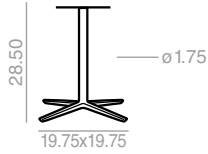

Maximum table top
31.50x31.50 / ø35.50
Estimated table base assembly time 3
minutes. The price of the unassembled
table bases applies only to orders
greater than 10 units.

Medida máxima de sobre 31.50x31.50
/ ø35.50
Tiempo estimado de montaje por
base 3 min. El precio de las bases
desmontadas se aplicará sólo para
pedidos a partir de 10 unidades.