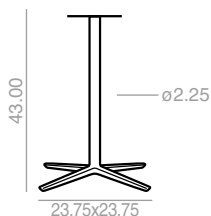

7.25 cu.Ft
21 lbs
x1

Unassembled
Desmontada
3 cu.Ft
x1

BM4717 White Blanco
Matte Black / Negro Mate
Earth brown / Marrón tierra

Assembled	Montada	796
Unassembled	Desmontada	728

Maximum table top
31.50x31.50 / ø35.50
Estimated table base assembly time 3
minutes. The price of the unassembled
table bases applies only to orders
greater than 10 units.

Medida máxima de sobre 31.50x31.50
/ ø35.50
Tiempo estimado de montaje por
base 3 min. El precio de las bases
desmontadas se aplicará sólo para
pedidos a partir de 10 unidades.