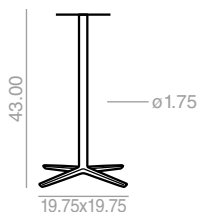

5 cu.Ft
14 lbs
x1

BM4709 White Blanco
Matte Black / Negro Mate
Earth brown / Marrón tierra

Assembled	Montada	634
Unassembled	Desmontada	594

Unassembled
Desmontada
2,25 cu.Ft
x1

Maximum table top
27.50x27.50 / ø31.50
Estimated table base assembly time 3
minutes. The price of the unassembled
table bases applies only to orders
greater than 10 units.

Medida máxima de sobre 27.50x27.50
/ ø31.50
Tiempo estimado de montaje por
base 3 min. El precio de las bases
desmontadas se aplicará sólo para
pedidos a partir de 10 unidades.