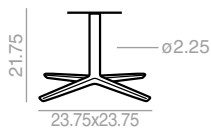

5 cu.Ft
16 lbs
x1

Unassembled
Desmontada
3 cu.Ft
x1

BM4715 White Blanco
Matte Black / Negro Mate
Earth brown / Marrón tierra

Assembled	Montada	744
Unassembled	Desmontada	678

Maximum table top
43.25x43.25 / ø47.25
Estimated table base assembly time 3
minutes. The price of the unassembled
table bases applies only to orders
greater than 10 units.

Medida máxima de sobre 43.25x43.25
/ ø47.25
Tiempo estimado de montaje por
base 3 min. El precio de las bases
desmontadas se aplicará sólo para
pedidos a partir de 10 unidades.