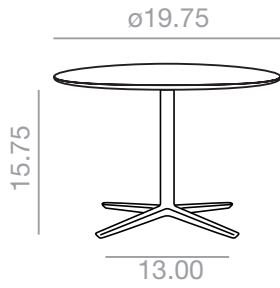

| 139 |

***Marble shiny upcharge
Incremento por mármol
brillo

| 68 |

Incremento por aluminio
pulido
Polished aluminum
upcharge

| 119 |

ME22401

Ø19.75 H15.75

Top shape

	Table top / Sobre						
	Lacquered Lacado	*Oak Roble	Solid Surface	***M1 Marble Mármol M1	***M1 Marble Mármol M2	Compacto HPL	Compacto HPL Decorative
	\$	\$	\$	\$	\$	\$	\$
	1,025	1,146	1,436	1,846	2,158	928	988
lbs	159	159	159	159	159	159	159
1 box / bulto Ft	5	5	5	5	5	5	5