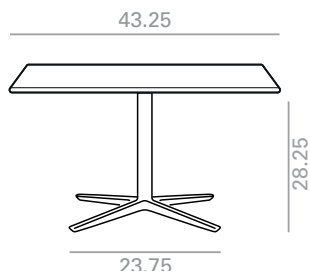

ME05604

43.25 x 43.25 / Ø43.25 H28.25

Incremento por aluminio pulido
Polished aluminum upcharge

178

*Incremento por lacado mate y premium
*Matte lacquered and premium upcharge

297

Top Edge/ Perfi	Table top / Sobre			
	*Oak Roble	Lacquered Lacado	Laminate HPL Laminado HPL	Ultra-matte Ultramate
Top 18 	$	$	$	$
	2,776	2,450	2,439	3,000
lbs	294	294	294	294
1 box / bulto Ft	45'75	45'75	45'75	45'75

Square

Round

Ellipse

Top Edge/ Perfi	Table top / Sobre			
	Maple Arce	Lacquered Lacado	Linoleum Linóleo	Ultra-matte Ultramate
Top 23 	$	$	$	$
	2,593	2,472	3,473	3,473
lbs	294	294	294	294
1 box / bulto Ft	45'75	45'75	45'75	45'75

Square

Round

Ellipse

Top Edge/ Perfi	Table top / Sobre			
	Maple Arce	Lacquered Lacado	Laminate HPL Laminado HPL	Ultra-matte Ultramate
Top SP 40 	$	$	$	$
	3,139	2,976	2,877	3,348
lbs	294	294	294	294
1 box / bulto Ft	45'75	45'75	45'75	45'75

Square

Round

Ellipse

Top Edge/ Perfi	Table top / Sobre		Square	Round	Ellipse
	Laminate HPL Laminado HPL	Ultra-matte Ultramate			
Top 30 Square 	$	$			
	2,457	3,095			
lbs	294	294			
1 box / bulto Ft	45'75	45'75			

Top Edge/ Perfi	Table top / Sobre		Square	Round	Ellipse
	Low Iron Glass Cristal óptico				
Top glass 	$				
	3,810				
lbs	294				
1 box / bulto Ft	27