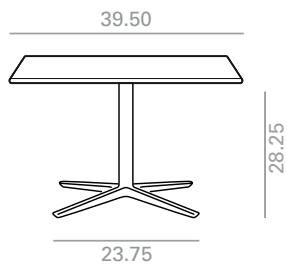

ME05603

39.50 x 39.50 / Ø39.50 H28.25

Incremento por aluminio pulido
Polished aluminum upcharge

178

*Incremento por lacado mate y premium
*Matte lacquered and premium upcharge

274

Top Edge/ Perfi
Top 18
lbs
1 box / bulto Ft

Table top / Sobre			
*Oak Roble	Lacquered Lacado	Laminate HPL Laminado HPL	Ultra-matte Ultramate
$	$	$	$
2,681	2,312	2,351	2,675
294	294	294	294
45'75	45'75	45'75	45'75

Square

Round

Ellipse

Top Edge/ Perfi
Top 23
lbs
1 box / bulto Ft

Table top / Sobre			
Maple Arce	Lacquered Lacado	Linoleum Linóleo	Ultra-matte Ultramate
$	$	$	$
2,411	2,263	3,071	3,071
294	294	294	294
45'75	45'75	45'75	45'75

Square

Round

Ellipse

Top Edge/ Perfi
Top SP 40
lbs
1 box / bulto Ft

Table top / Sobre			
Maple Arce	Lacquered Lacado	Laminate HPL Laminado HPL	Ultra-matte Ultramate
$	$	$	$
2,992	2,818	2,732	3,137
294	294	294	294
45'75	45'75	45'75	45'75

Square

Round

Ellipse

Top Edge/ Perfi
Top 30 Square
lbs
1 box / bulto Ft

Table top / Sobre	
Laminate HPL Laminado HPL	Ultra-matte Ultramate
$	$
2,391	2,974
294	294
45'75	45'75

Square

Round

Ellipse

Top Edge/ Perfi
Top Technical Stone
lbs
1 box / bulto Ft

Table top / Sobre	
Technical Stone 12	Technical Stone 12 premium
$	$
4,556	5,493
111	111
16'25	16'25

Square

Round

Ellipse