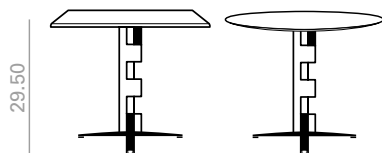

ME2650

23.75 x 23.75 / ø23.75

	Table top / Sobre	
	Oak Roble	Linoleum Linóleo
	\$	\$
	1,526	2,204
	13.02	13.02
lbs	13.02	13.02
1 box / bulto Ft	0.28	0.28

ME2651

27.50 x 27.50 / ø27.50

	Table top / Sobre	
	Oak Roble	Linoleum Linóleo
	\$	\$
	1,703	2,404
	14.15	14.15
lbs	14.15	14.15
1 box / bulto Ft	0.28	0.28

Andreu World

ME2652

31.50 x 31.50 / ø31.50

	Table top / Sobre	
	Oak Roble	Linoleum Linóleo
	\$	\$
	1,941	2,691
	15.41	15.41
lbs		
1 box / bulto Ft	0.29	0.29

ME2653

35.50 x 35.50 / ø35.50

	Table top / Sobre	
	Oak Roble	Linoleum Linóleo
	\$	\$
	2,418	3,317
	14.08	14.08
lbs		
1 box / bulto Ft	0.28	0.28