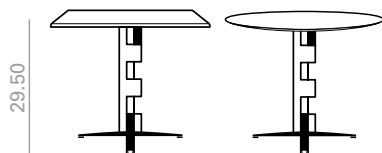

Andreu World

ME2652

31.50 x 31.50 / ø31.50

	Table top / Sobre	
	Oak Roble	Linoleum Linóleo
	\$	\$
	1,941	2,691
	15.41	15.41
lbs		
1 box / bulto Ft	0.29	0.29

ME2653

35.50 x 35.50 / ø35.50

	Table top / Sobre	
	Oak Roble	Linoleum Linóleo
	\$	\$
	2,418	3,317
	14.08	14.08
lbs		
1 box / bulto Ft	0.28	0.28

ME2654

ø39.50

		Table top / Sobre	
		*Oak Roble	Linoleum Linóleo
		\$	\$
		2,421	3,319
	lbs	15.48	15.48
	1 box / bulto Ft	0.28	0.28

ME2655

47.25 x 23.75

		Table top / Sobre	
		*Oak Roble	Linoleum Linóleo
		\$	\$
		3,150	4,420
	lbs	17.69	17.69
	1 box / bulto Ft	0.48	0.48