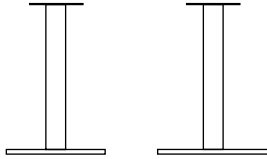

Description
Descripción

Central base with injected aluminum base plate. Offered in extruded aluminum and rounded or squared shape. Available in earth brown, white or matte black. It can combine with any model from the Top collection.

Base central de mesa con pie de inyección de aluminio combinable con columnas redondas o cuadradas de aluminio extruido. Disponible en acabados marrón tierra, blanco o negro mate. Combinable con cualquier modelo de la colección Top.