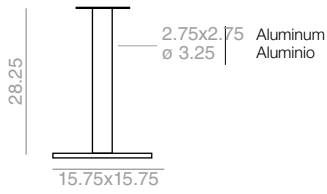

15.75x15.75

Maximum table top 27.50x27.50 / ø 31.50 inch. Minimum table top 18.50x18.50 / ø21.75.
Estimated table base assembly time 3 minutes. The price of the unassembled table bases applies only to orders greater than 10 units.
Medida máxima de sobre 27.50x27.50 / ø 31.50 inch. Medida mínima de sobre 18.50x18.50 / ø21.75.
Tiempo estimado de montaje por base 3 min. El precio de las bases desmontadas se aplicará sólo para pedidos a partir de 10 unidades.

4.75 cu.Ft
34 lbs
x1
Unassembled / Desmontada
1.50 cu.Ft
x1