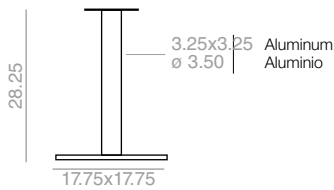

17.75x17.75

Maximum table top 35.50x35.50 / ø39.50 inch. Minimum table top 18.50x18.50 / ø21.75.
Estimated table base assembly time 3 minutes. The price of the unassembled table bases applies only to orders greater than 10 units.
Medida máxima de sobre 35.50x35.50 / ø39.50 inch. Medida mínima de sobre 18.50x18.50 / ø21.75.
Tiempo estimado de montaje por base 3 min. El precio de las bases desmontadas se aplicará sólo para pedidos a partir de 10 unidades.

5.75 cu.Ft
45 lbs
x1
Unassembled / Desmontada
1.50 cu.Ft
x1

	Aluminum finish Acabado aluminio	Column / Columna					
		Round aluminum Redondo aluminio		Square aluminum Cuadrado aluminio			
		Ref.	$	Ref.	$		
15.75x15.75	White / Earth brown / Matte Black	BM 1069	*	619	BM 1074	*	663
	Blanco / Marrón tierra / Negro mate		**	596		**	642
17.75x17.75	White / Earth brown / Matte Black	BM 1085	*	638	BM 1090	*	694
	Blanco / Marrón tierra / Negro mate		**	615		**	671

* Assembled   * Montada
** Unassembled   ** Desmontada