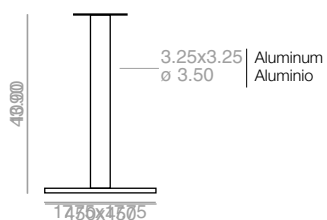

17.75x17.75

Maximum table top 35.50x35.50 / ø39.50 inch. Minimum table top 18.50x18.50 / ø21.75. Estimated table base assembly time 3 minutes. The price of the unassembled table bases applies only to orders greater than 10 units. Medida máxima de sobre 35.50x35.50 / ø39.50 inch. Medida mínima de sobre 18.50x18.50 / ø21.75. Tiempo estimado de montaje por base 3 min. El precio de las bases desmontadas se aplicará sólo para pedidos a partir de 10 unidades.

8.5 cu.Ft
46 lbs
x1

Unassembled
Desmontada
2.25 cu.Ft
x1

	Aluminum finish Acabado aluminio	Column / Columna							
		Round aluminum Redondo aluminio			Square aluminum Cuadrado aluminio				
		Ref.	$		Ref.	$			
17.75x17.75	White / Earth brown / Matte Black	BM 1112	*	904		BM 1114	*	904	
	Blanco / Marrón tierra / Negro mate		**	883			**	866	

* Assembled * Montada
** Unassembled ** Desmontada