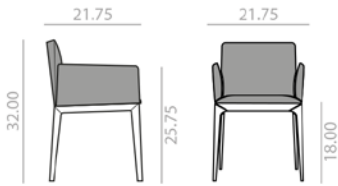

SO1541

Armchair with upholstered seat, backrest and arms. Solid beech wood frame.
Sillón con asiento, brazos y respaldo tapizados y estructura de madera maciza de haya.

	COM yards per unit	COL sq.ft
1 units	2	37.75
10 units or more	1.9	

10,25 Ft
 28 lbs
 x1

	COM	COL	1	2	3	4	5	6	7	8	9	10	11	L1	L2	L3	L6
$	1,388	1,423	1,455	1,495	1,530	1,576	1,627	1,676	1,726	1,785	1,832	1,879	1,926	1,968	2,144	2,471	3,327

SERIE 600	Matte lacquered and premium upcharge Incremento por lacado mate y premium	68	SERIE 800	Bright lacquered upcharge Incremento por lacado brillo	98