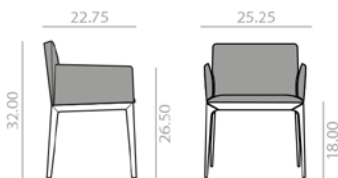

SO1543

Armchair with upholstered seat, backrest and arms. Solid beech wood frame. Wider version.
Sillón con asiento, brazos y respaldo tapizados y estructura de madera maciza de haya. Versión ancha.

	COM yards per unit	COL sq.ft
1 units	2.1	43.25
10 units or more	2.05	

12,75 Ft
 28 lbs
 x1

	COM	COL	1	2	3	4	5	6	7	8	9	10	11	L1	L2	L3	L6
$	1,576	1,620	1,657	1,700	1,743	1,795	1,852	1,917	1,972	2,021	2,074	2,124	2,178	2,227	2,424	2,785	3,740

SERIE 600	Matte lacquered and premium upcharge Incremento por lacado mate y premium	68	SERIE 800	Bright lacquered upcharge Incremento por lacado brillo	98

Measures + 0.25 inch.
Medidas + 0.25 inch.