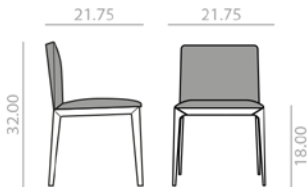

SI1542

Chair with upholstered seat and backrest and solid beech wood frame. Wider version.
Silla con asiento y respaldo tapizado y estructura de madera maciza de haya. Versión ancha.

	COM yards per unit	COL sq.ft
1 units	1.45	27
10 units or more	1.1	

16 Ft
 50 lbs
 x2

	COM	COL	1	2	3	4	5	6	7	8	9	10	11	L1	L2	L3	L6
$	1,082	1,100	1,119	1,141	1,158	1,184	1,207	1,238	1,260	1,284	1,347	1,375	1,402	1,424	1,518	1,693	2,175

SERIE 600	Matte lacquered and premium upcharge Incremento por lacado mate y premium	68	SERIE 800	Bright lacquered upcharge Incremento por lacado brillo	98