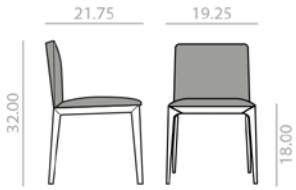

SI1540

Chair with upholstered seat and backrest and solid beech wood frame.
Silla con asiento y respaldo tapizado y estructura de madera maciza de haya.

	COM yards per unit	COL sq.ft
1 units	1.45	27
10 units or more	1	