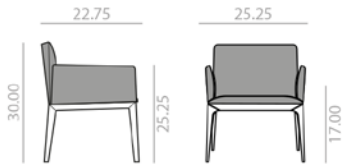

SO1543

Armchair with upholstered seat, backrest and arms. Solid beech wood frame. Wider version.
Sillón con asiento, brazos y respaldo tapizados y estructura de madera maciza de haya. Versión ancha.

	COM yards per unit	COL sq.ft
1 units	2.1	43.25
10 units or more	2.05	

12,75 Ft
 28 lbs
 x1

	COM	COL	1	2	3	4	5	6	7	8	9	10	11	L1	L2	L3	L6
\$	1,576	1,620	1,657	1,700	1,743	1,795	1,852	1,917	1,972	2,021	2,074	2,124	2,178	2,227	2,424	2,785	3,740

SERIE 600	Matte lacquered and premium upcharge Incremento por lacado mate y premium	68	SERIE 800	Bright lacquered upcharge Incremento por lacado brillo	98
------------------	--	----	------------------	---	----

Measures + 0.25 inch.
Medidas + 0.25 inch.

BU1544

Lounge chair with upholstered seat, backrest and arms.
Solid beech wood frame.
Butaca con asiento, brazos y respaldo tapizados y estructura de madera maciza de haya.