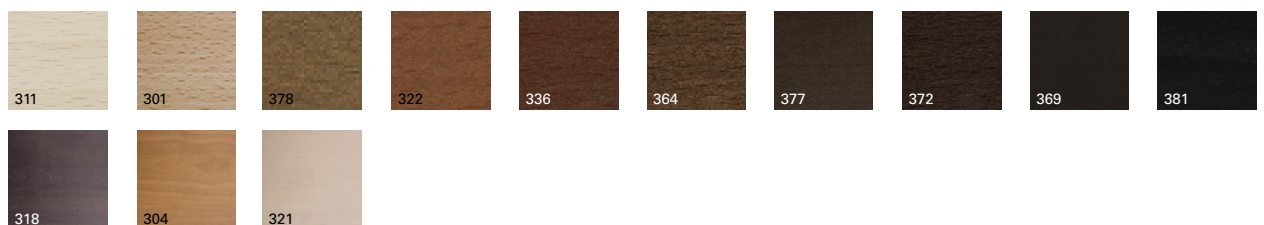

Wood finish Beech
Acabado madera Haya