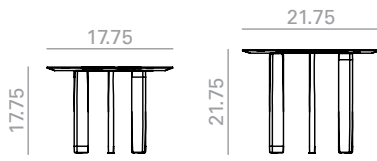

Description
Descripción

Occasional table with a 3-foot solid ash wood base, available in 2 heights and sizes, and an oak wood top.
Mesa auxiliar con base de 3 pies de madera maciza de fresno, disponible en 2 alturas y tamaños, y sobre de madera de roble.

Top / Sobre	Top measures / Medidas sobre			
	Ø17.25		Ø21.75	
	Ref.	\$	Ref.	\$
Top // Sobre	ME6551	1,380	ME6552	1,471
lbs	24		29	
1 box / bulto Ft	3,75		6,25	

SERIE 600	*Incremento por lacado mate y premium	251
	*Matte lacquered and premium upcharge	