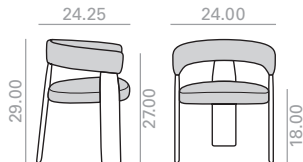

Upholstered seat and back
Asiento y respaldo tapizado

COM	COL	1	2	3	4	5	6	7	8	9	10	11	L1	L2	L3	L6
1,825	1,849	1,877	1,898	1,913	1,943	1,974	1,999	2,029	2,059	2,087	2,118	2,148	2,176	2,277	2,472	2,980

Upholstered seat
Asiento tapizado

COM	COL	1	2	3	4	5	6	7	8	9	10	11	L1	L2	L3	L6
1,900	1,931	1,969	1,999	2,021	2,061	2,105	2,143	2,180	2,224	2,261	2,301	2,342	2,380	2,522	2,788	3,146

SERIE 600

Matte lacquered and premium upcharge

98

SO2273

Armchair with upholstered seat or upholstered seat and backrest and structure in solid ash wood. Wide version.
Sillón con asiento tapizado o asiento y respaldo tapizado y estructura de madera maciza de fresno. Versión ancha.

COM yards per unit	COL sq.ft
--------------------	-----------

12,25 Ft
39 lbs
x1

Upholstered seat and back Asiento y respaldo tapizado		
1 units	1.65	32.5
10 units or more	1.1	

Upholstered seat Asiento tapizado		
1 units	1	21.75
10 units or more	0.7	