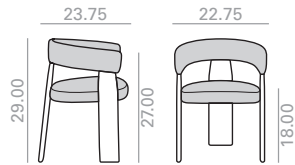

10 Ft
28 lbs
x1

Upholstered seat and back Asiento y respaldo tapizado		
1 units	1	21.75
10 units or more	0.7	

Upholstered seat Asiento tapizado		
1 units	1	21.75
10 units or more	0.55	

Upholstered seat and back
Asiento y respaldo tapizado

COM	COL	1	2	3	4	5	6	7	8	9	10	11	L1	L2	L3	L6
1,576	1,593	1,614	1,630	1,642	1,664	1,683	1,705	1,728	1,746	1,769	1,789	1,810	1,832	1,907	2,047	2,421

Upholstered seat
Asiento tapizado

COM	COL	1	2	3	4	5	6	7	8	9	10	11	L1	L2	L3	L6
1,583	1,600	1,621	1,641	1,653	1,677	1,696	1,720	1,743	1,763	1,786	1,808	1,831	1,853	1,931	2,081	2,473

COM yards per unit	COL sq.ft
--------------------	-----------

11 Ft
35 lbs
x1

Upholstered seat and back Asiento y respaldo tapizado		
1 units	1.65	32.5
10 units or more	1	

Upholstered seat Asiento tapizado		
1 units	0.55	21.75
10 units or more	1	