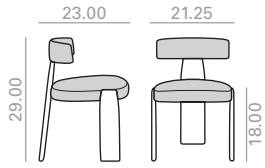

SI2270

Chair with upholstered seat or upholstered seat and backrest and structure in solid ash wood.
Silla con asiento tapizado o asiento y respaldo tapizado y estructura de madera maciza de fresno.

COM yards per unit	COL sq.ft
--------------------	-----------