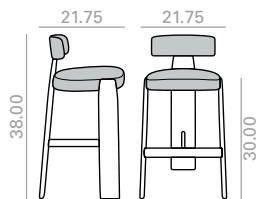

BQ2274

High stool with upholstered seat or upholstered seat and backrest and solid ash wood structure.
Banqueta alta con asiento tapizado o asiento y respaldo tapizado y estructura de madera maciza de fresno.

COM yards per unit	COL sq.ft

12,75 Ft
28 lbs
x1

Upholstered seat and back Asiento y respaldo tapizado		
1 units	0.9	19
10 units or more	0.7	

Upholstered seat Asiento tapizado		
1 units	0.9	19
10 units or more	0.55	

COM	COL	1	2	3	4	5	6	7	8	9	10	11	L1	L2	L3	L6
1,959	1,974	1,989	2,004	2,019	2,036	2,057	2,079	2,096	2,118	2,135	2,156	2,176	2,195	2,268	2,397	2,743

Upholstered seat and back
Asiento y respaldo tapizado

COM	COL	1	2	3	4	5	6	7	8	9	10	11	L1	L2	L3	L6
1,966	1,987	2,006	2,028	2,045	2,070	2,091	2,128	2,152	2,180	2,202	2,231	2,256	2,285	2,380	2,554	3,020

Upholstered seat
Asiento tapizado

SERIE 600 Matte lacquered and premium upcharge

98