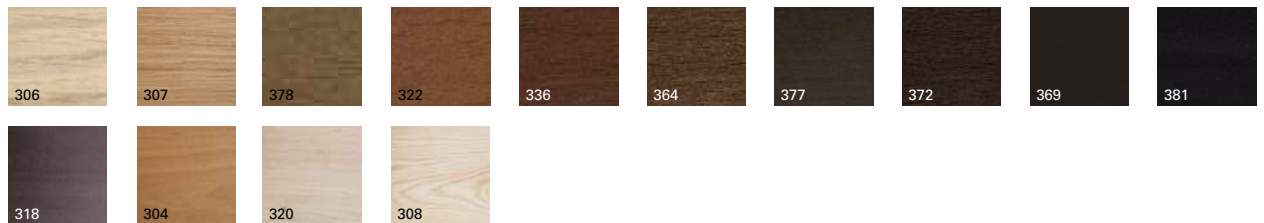

Wood finish Oak
Acabado madera
Roble

Aluminum finish
Acabado aluminio

Certificates
Certificados

Fireproof polyurethane foam
Espuma de poliuretano ignifuga

UNE EN 1021:2006
BS 5852 part 2 crib 5
UNI 9175 Classe 1 IM
BKZ 5.2
California TB 117:2013
California TB 133*

*Contact our Customer Department
*Consultar con nuestro Departamento Comercial

Quality - Resistance
Calidad - Resistencia

UNE EN 16139:2013

Intellectual property Propiedad intelectual