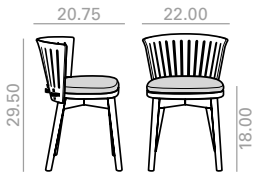

SI1290 **NEW**

Chair with oak seat and backrest and 4-legged base in solid beech wood. Option of upholstered seat cushion.
Silla con asiento y respaldo de roble y base de 4 patas de madera maciza de haya. Opción de cojín tapizado en asiento.

	COM yards per unit	COL sq.ft
1 units	0.9	19
10 units or more	0.45	

12,5 Ft
 23 lbs
 x1

\$ 959

Upholstered cushion
Cojín tapizado

COM	COL	1	2	3	4	5	6	7	8	9	10	11	L1	L2	L3	L6
1,142	1,152	1,161	1,170	1,176	1,189	1,200	1,210	1,223	1,230	1,243	1,256	1,266	1,279	1,318	1,391	1,587

Matte lacquered and premium upcharge
Incremento por lacado mate y premium

82

SI1291 **NEW**

Chair with oak seat and backrest and 4-legged base in solid beech wood. Wide version. Option of upholstered seat cushion.
Silla con asiento y respaldo de roble y base de 4 patas de madera maciza de haya. Versión ancha. Opción de cojín tapizado en asiento.