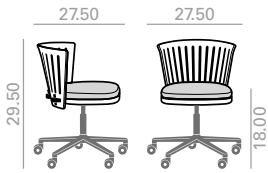

Haya
Beech

Measures +- 0.25 inch.
Medidas +- 0.25 inch.

SI1293 **NEW**

Chair with oak seat and backrest and central aluminum swivel base with 5 wheels, height-adjustable in black finish. Wide version. Option of upholstered seat cushion.
 Silla con asiento y respaldo de roble y base central giratoria de aluminio de 5 ruedas, regulable en altura y acabado negro. Versión ancha. Opción de cojín tapizado en asiento.

	COM yards per unit	COL sq.ft
1 units	1	21.75
10 units or more	0.5	

15,5 Ft
 32 lbs
 x1

\$ 1,341

Upholstered cushion
Cojín tapizado

COM	COL	1	2	3	4	5	6	7	8	9	10	11	L1	L2	L3	L6
1,524	1,534	1,543	1,552	1,558	1,571	1,582	1,592	1,605	1,612	1,625	1,638	1,648	1,661	1,700	1,773	1,969

SI1294 **NEW**

Chair with oak seat and backrest and central thermopolymer swivel base with 5 wheels, height-adjustable in black finish. Wide version. Option of upholstered seat cushion.
 Silla con asiento y respaldo de roble y base central giratoria de termopolímero de 5 ruedas, regulable en altura y acabado negro. Versión ancha. Opción de cojín tapizado en asiento.