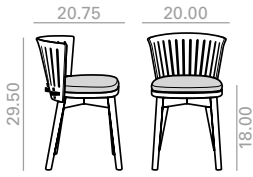

SI1290 **NEW**

Chair with oak seat and backrest and 4-legged base in solid beech wood. Option of upholstered seat cushion.
Silla con asiento y respaldo de roble y base de 4 patas de madera maciza de haya. Opción de cojín tapizado en asiento.