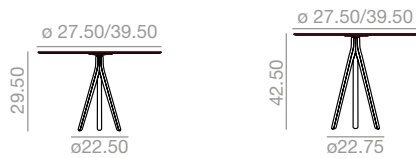

SERIE 600  
 \*Matte lacquered and premium upcharge  
 \*Incremento por lacado mate y premium

Table height / Altura de mesa 29.5												
Top measures Medidas sobre	Table top / Sobre											
	Oak Roble		Lacquered Lacado		Laminate Laminado		Ultra-matte Ultramate		Linoleum Linóleo		Compacto HPL Compacto HPL	
	Ref.	\$	Ref.	\$	Ref.	\$	Ref.	\$	Ref.	\$	Ref.	\$
ø27.50	ME2800	1,802	ME2804	1,724	ME2808	1,668	ME2812	1,838	ME2816	1,764	ME2820	1,683
lbs	69		69		69		69		69		69	
2 boxes / bultos	16		16		16		16		16		16	

ø31.50	ME2801	1,993	ME2805	1,802	ME2809	1,861	ME2813	2,189	ME2817	2,081	ME2821	1,759
lbs	73		73		73		73		73		73	
2 boxes / bultos	16,75		16,75		16,75		16,75		16,75		16,75	

ø35.50	ME2802	2,222	ME2806	1,907	ME2810	1,968	ME2814	2,295	ME2818	2,256	ME2822	1,844
lbs	76		76		76		76		76		76	
2 boxes / bultos	17,5		17,5		17,5		17,5		17,5		17,5	

ø39.50	ME2803	2,340	ME2807	1,974	ME2811	1,985	ME2815	2,318	ME2819	2,325	ME2823	1,980
lbs	79		79		79		79		79		79	
2 boxes / bultos	18,5		18,5		18,5		18,5		18,5		18,5	

Table height / Altura de mesa 42.5												
Top measures Medidas sobre	Table top / Sobre											
	Oak Roble		Lacquered Lacado		Laminate Laminado		Ultra-matte Ultramate		Linoleum Linóleo		Compacto HPL Compacto HPL	
	Ref.	\$	Ref.	\$	Ref.	\$	Ref.	\$	Ref.	\$	Ref.	\$
ø27.50	ME2824	2,038	ME2828	1,968	ME2832	1,908	ME2836	2,074	ME2840	2,000	ME2844	1,921
lbs	77		77		77		77		77		77	
2 boxes / bultos	21,25		21,25		21,25		21,25		21,25		21,25	