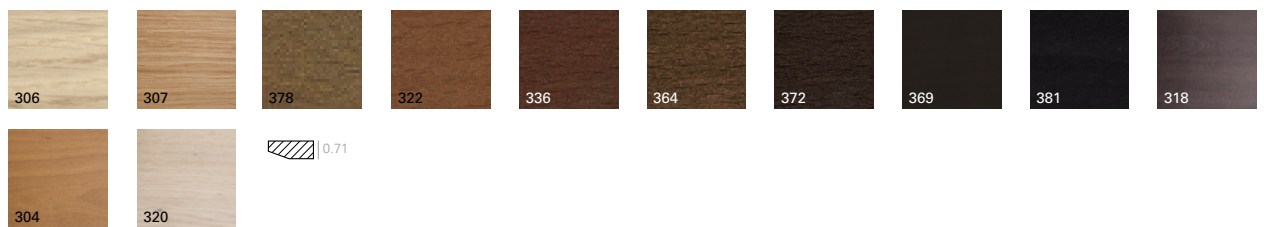

Wood finish Oak
Acabado madera Roble

Compacto HPL finish
Acabado Compacto HPL

Ultra-matte finish
Acabado ultramate

Linoleum finish
Acabado linóleo

Intellectual property Propiedad intelectual