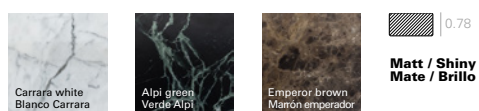

M1 marble finish
Acabado de mármol M1