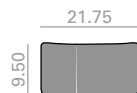

CJ2744

Loose cushion
Cojín auxiliar

	COM yards per unit	COL sq.ft
1 units	0.5	11
10 units or more	0.5	

0,5 Ft
4 lbs
x1

	COM	COL	1	2	3	4	5	6	7	8	9	10	11	L1	L2	L3	L6
$	215	224	232	245	254	264	277	290	302	315	324	337	349	356	402	483	690