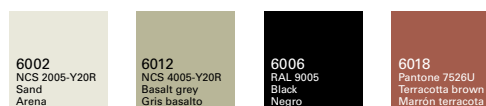

Bio Thermo-polymer finish

Acabado de Termo-polímero Bio