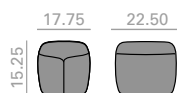

## CJ2744

Loose cushion  
 Cojín auxiliar

	COM yards per unit	COL sq.ft
1 units	0.5	11
10 units or more	0.5	

0,5 Ft  
 4 lbs  
 x1

	COM	COL	1	2	3	4	5	6	7	8	9	10	11	L1	L2	L3	L6
\$	215	224	232	245	254	264	277	290	302	315	324	337	349	356	402	483	690

## RS2739

Upholstered ottoman.  
 Reposapiés tapizado.

	COM yards per unit	COL sq.ft
1 units	1.55	32.5
10 units or more	1.55	

4 Ft  
 17 lbs  
 x1

	COM	COL	1	2	3	4	5	6	7	8	9	10	11	L1	L2	L3	L6
\$	1,047	1,072	1,091	1,129	1,154	1,192	1,227	1,270	1,307	1,346	1,388	1,427	1,466	1,501	1,644	1,903	2,622