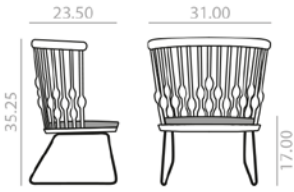

BU1438

Lounge chair with solid beech wood seat and backrest, removable upholstered seat cushion and steel sled base and finished in polished chrome, white or black.
Butaca con asiento y respaldo de madera maciza de haya, cojín tapizado en asiento y base de patin de varilla de acero disponible en acabado cromo brillo, blanco o negro.

	COM yards per unit	COL sq.ft
1 units	0.8	16.25
10 units or more	0.5	

20,5 Ft
37 lbs
x1

	COM	COL	1	2	3	4	5	6	7	8	9	10	11	L1	L2	L3	L6
$	2,129	2,109	2,146	2,160	2,172	2,193	2,213	2,235	2,251	2,273	2,291	2,313	2,330	2,330	2,418	2,474	2,498

SERIE 600	Matte lacquered and premium upcharge Incremento por lacado mate y premium	139	SERIE 800	Bright lacquered upcharge Incremento por lacado brillo	206