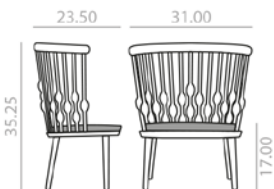

BU1437

Lounge chair with solid beech wood seat and backrest, removable upholstered seat cushion, and 4-legs solid beech wood base.
Butaca con asiento y respaldo de madera maciza de haya, cojín tapizado en asiento y base de 4 patas de madera maciza de haya.

	COM yards per unit	COL sq.ft
1 units	0.8	16.25
10 units or more	0.5	

17 Ft
45 lbs
x1

	COM	COL	1	2	3	4	5	6	7	8	9	10	11	L1	L2	L3	L6
$	2,256	2,267	2,276	2,286	2,296	2,311	2,328	2,340	2,356	2,373	2,388	2,401	2,416	2,429	2,490	2,579	2,891

SERIE 600	Matte lacquered and premium upcharge Incremento por lacado mate y premium	151	SERIE 800	Bright lacquered upcharge Incremento por lacado brillo	224

Haya
Beech

Measures +0.25 inch.
Medidas +0.25 inch.