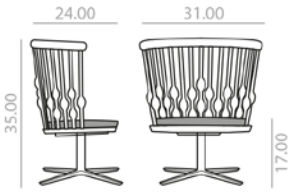

BU1445

Lounge with solid beech wood seat and backrest, removable upholstered seat cushion and 4-star central aluminum swivel base with self-return system and finished in polished aluminum, white or black.
Butaca con asiento y respaldo de madera maciza de haya, cojín tapizado en asiento y base central giratoria de aluminio de 4 aspas de aluminio, con sistema de retorno y disponible en acabado aluminio pulido, blanco o negro.

	COM yards per unit	COL sq.ft
1 units	0.8	16.25
10 units or more	0.5	

20,5 Ft
28 lbs
x1

	COM	COL	1	2	3	4	5	6	7	8	9	10	11	L1	L2	L3	L6
$	2,644	2,658	2,669	2,678	2,694	2,708	2,723	2,740	2,755	2,771	2,785	2,803	2,817	2,830	3,010	3,102	3,342

SERIE 600	Matte lacquered and premium upcharge Incremento por lacado mate y premium	139	SERIE 800	Bright lacquered upcharge Incremento por lacado brillo	206