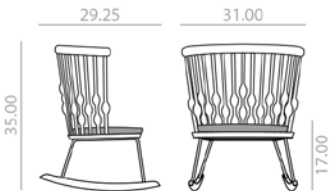

BU1455

Lounge chair with solid beech seat and back, removable upholstered seat cushion and steel rod finished in polished chrome, white or lack and solid beech rocker base.
Butaca con asiento y respaldo de madera maciza de haya, cojín tapizado en asiento y base de balancín de varilla de acero en acabado romo brillo, blanco y negro y madera maciza de haya.

	COM yards per unit	COL sq.ft
1 units	0.8	16.25
10 units or more	0.5	

23 Ft
41 lbs
x1

	COM	COL	1	2	3	4	5	6	7	8	9	10	11	L1	L2	L3	L6
$	2,499	2,510	2,520	2,532	2,546	2,559	2,577	2,592	2,606	2,622	2,636	2,654	2,672	2,682	2,740	2,953	3,199

SERIE 600	Matte lacquered and premium upcharge Incremento por lacado mate y premium	151	SERIE 800	Bright lacquered upcharge Incremento por lacado brillo	151