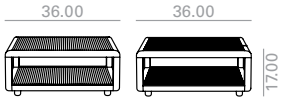

**ME2395**

Solid iroko wood side table.  
Mesa auxiliar de madera maciza de iroko.

 13'5 Ft  
 71 lbs  
 x1

\$ 4,385

**ME2396**

Solid iroko wood side table.  
Mesa auxiliar de madera maciza de iroko.

 4 Ft  
 26 lbs  
 x1