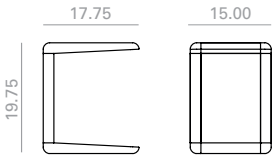

**ME2395**

Solid iroko wood side table.  
Mesa auxiliar de madera maciza de iroko.

 13'5 Ft  
 71 lbs  
 x1

\$ 4,385

**ME2396**

Solid iroko wood side table.  
Mesa auxiliar de madera maciza de iroko.

 4 Ft  
 26 lbs  
 x1