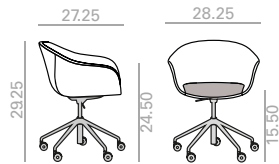

Sillón con carcasa Pure Eco (100% reciclado) disponible en diferentes colores y base central giratoria de aluminio de 5 ruedas, regulable en altura y acabado aluminio pulido blanco o negro. Opción de carcasa tapizada o asiento plafonado. Rangos de altura: asiento 15.50-19.50 pulgadas.

Thermo-polymer shell
Carcasa termopolímero

Fully upholstered shell
Carcasa tapizada

Upholstered seat pad
Asiento plafonado

COM	COL	1	2	3	4	5	6	7	8	9	10	11	L1	L2	L3	L6
1,733	1,776	1,832	1,886	1,920	1,982	2,048	2,111	2,175	2,242	2,300	2,366	2,431	2,485	2,713	3,133	4,238

COM	COL	1	2	3	4	5	6	7	8	9	10	11	L1	L2	L3	L6
1,410	1,421	1,437	1,454	1,464	1,481	1,502	1,514	1,533	1,554	1,570	1,591	1,606	1,622	1,689	1,809	2,121

Measures +0.25 inch.
Medidas +0.25 inch.

SO0499

Armchair with Pure Eco thermo-polymer (100% recycled) available in several colors and Eco thermo-polymer central base with 5 casters, swivel and pneumatic height adjustment, finished in black. Optional Fully upholstered shell or upholstered seat pad. Height ranges: seat 15.50-19.50 inches.

Sillón con carcasa Pure Eco (100% reciclado) disponible en diferentes colores y base central giratoria de termopolímero Eco de 5 ruedas, regulable en altura y acabado negro. Opción de carcasa tapizada o asiento plafonado. Rangos de altura: asiento 15.50-19.50 pulgadas.