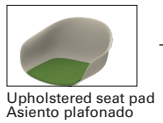

Sillón con carcasa Pure Eco (100% reciclado) disponible en diferentes colores y base de 4 patas de madera maciza de haya. Opción de carcasa tapizada o asiento plafonado. En versiones tapizadas la altura de asiento aumenta 0.75 pulgadas.

COM yards per unit	COL sq.ft
--------------------	-----------

11,5 Ft
32 lbs
x1

Fully upholstered Carcasa tapizada		
1 unit	2	40.5
10 units or more	2	

Seat pad Asiento plafonado		
1 unit	0.65	13.5
10 units or more	0.65	

Thermo-polymer shell
Carcasa termopolímero

Fully upholstered shell
Carcasa tapizada

Upholstered seat pad
Asiento plafonado

COM	COL	1	2	3	4	5	6	7	8	9	10	11	L1	L2	L3	L6
1,458	1,498	1,541	1,585	1,610	1,662	1,714	1,762	1,816	1,866	1,915	1,967	2,015	2,063	2,248	2,582	3,463