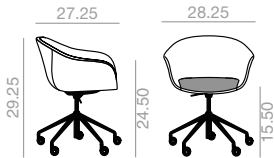

SO0498

Armchair with Eco thermo-polymer shell available in several colors or Pure Eco thermo-polymer (100% recycled) available in sand color and aluminum central base with 5 casters, swivel and pneumatic height adjustment. Available in polished aluminum, white or black. Optional fully upholstered shell or upholstered seat pad.

Sillón con carcasa de termopolímero Eco disponible en diferentes colores o termopolímero Pure Eco (100% reciclado) disponible en color arena y base central giratoria de aluminio de 5 ruedas, regulable en altura y acabado aluminio pulido blanco o negro. Opción de carcasa tapizada o asiento plafonado.

COM yards per unit	COL sq.ft

11,75 Ft
32 lbs
x1

Fully upholstered Carcasa tapizada		40.5
1 units	2	
10 units or more	2	

Seat pad Asiento plafonado		13.5
1 units	0.65	
10 units or more	0.65	

$ TP
874

COM	COL	1	2	3	4	5	6	7	8	9	10	11	L1	L2	L3	L6
1,366	1,410	1,448	1,492	1,534	1,588	1,645	1,698	1,752	1,808	1,863	1,917	1,972	2,023	2,218	2,579	3,532

COM	COL	1	2	3	4	5	6	7	8	9	10	11	L1	L2	L3	L6
1,068	1,082	1,102	1,107	1,121	1,139	1,154	1,172	1,192	1,207	1,225	1,243	1,258	1,278	1,340	1,416	1,713

Measures +- 0.25 inch.
Medidas +- 0.25 inch.