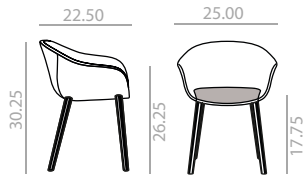

SO0497

Armchair with Pure Eco thermo-polymer (100% recycled) available in several colors and 4- legs solid beech wood legs. Optional fully upholstered shell or upholstered seat pad. In upholstered versions the seat height increases 0.75 inches.

Sillón con carcasa Pure Eco (100% reciclado) disponible en diferentes colores y base de 4 patas de madera maciza de haya. Opción de carcasa tapizada o asiento plafonado. En versiones tapizadas la altura de asiento aumenta 0.75 pulgadas.

COM yards per unit	COL sq.ft

11,5 Ft
32 lbs
x1

Fully upholstered Carcasa tapizada		
1 unit	2	40.5
10 units or more	2	

Seat pad Asiento plafonado		
1 unit	0.65	13.5
10 units or more	0.65	

COM	COL	1	2	3	4	5	6	7	8	9	10	11	L1	L2	L3	L6
1,458	1,498	1,541	1,585	1,610	1,662	1,714	1,762	1,816	1,866	1,915	1,967	2,015	2,063	2,248	2,582	3,463

COM	COL	1	2	3	4	5	6	7	8	9	10	11	L1	L2	L3	L6
1,143	1,153	1,168	1,180	1,189	1,205	1,220	1,236	1,253	1,263	1,280	1,297	1,309	1,328	1,378	1,481	1,747

SERIE 600 Matte lacquered and premium upcharge Incremento por lacado mate y premium | 37 |

SERIE 800 Bright lacquered upcharge Incremento por lacado brillo | 52 |