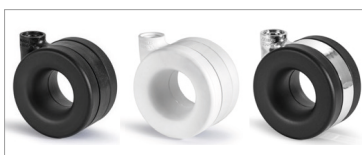

0 \$

SPECIAL CASTER

For 5 caster base. Para base de 5 ruedas.

Use/Usó

Finish/Acabado

Price/Precio

Suitable for all types of floors.
Válido para todo tipo de suelos.

White, black and polished chrome.
Blanco, negro y cromo pulido.