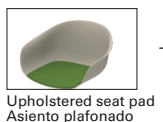

Sillón con carcasa Pure Eco (100% reciclado) disponible en diferentes colores y base central giratoria de aluminio de 5 ruedas, regulable en altura y acabado aluminio pulido blanco o negro. Opción de carcasa tapizada o asiento plafonado. Rangos de altura: asiento 15.50-19.50 pulgadas.

COM yards per unit	COL sq.ft
--------------------	-----------

11,75 Ft
32 lbs
x1

Fully upholstered Carcasa tapizada		
1 unit	2	40.5
10 units or more	2	

Seat pad Asiento plafonado		
1 unit	0.65	13.5
10 units or more	0.65	

Thermo-polymer shell
Carcasa termopolímero

Fully upholstered shell
Carcasa tapizada

Upholstered seat pad
Asiento plafonado

COM	COL	1	2	3	4	5	6	7	8	9	10	11	L1	L2	L3	L6
1,733	1,776	1,832	1,886	1,920	1,982	2,048	2,111	2,175	2,242	2,300	2,366	2,431	2,485	2,713	3,133	4,238