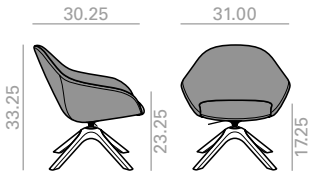

BU0489

Low back lounge chair with upholstered shell and solid ash wood central swivel base. Additional options include: tilting mechanism.
 Butaca de respaldo bajo con carcasa tapizada y base central giratoria de 4 aspas de madera maciza de fresno. Opción de sistema basculante.