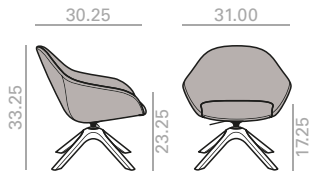

SERIE 600 Matte lacquered and premium upcharge Incremento por lacado mate y premium | 52 |

BU0507

Low-back lounge chair with upholstered shell and 4 steel legs finished in polished chrome, white or black.

Butaca de respaldo bajo con carcasa tapizada y base de 4 patas de acero en acabado cromo brillo, blanco o negro.

	COM yards per unit	COL sq.ft
1 unit	2.75	54
10 units or more	2.75	

21,25 Ft
39 lbs
x1

	COM	COL	1	2	3	4	5	6	7	8	9	10	11	L1	L2	L3	L6
\$	2,568	2,624	2,690	2,749	2,790	2,863	2,938	3,012	3,085	3,160	3,233	3,309	3,380	3,447	3,715	4,201	5,489

BU0489

Low back lounge chair with upholstered shell and solid ash wood central swivel base. Additional options include: tilting mechanism.

Butaca de respaldo bajo con carcasa tapizada y base central giratoria de 4 aspas de madera maciza de fresno. Opción de sistema basculante.