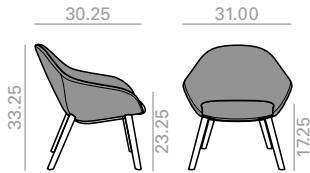

SERIE 600	Matte lacquered and premium upcharge Incremento por lacado mate y premium	50		Tilting mechanism upcharge Incremento por sistema basculante	87
-----------	--	----	--	---	----

BU0490

Low back lounge chair with upholstered shell and aluminum swivel 4-star base with self-return system and finished in polished aluminum, white or black. Additional options include: tilting mechanism.
 Butaca de respaldo bajo con carcasa tapizada y base central giratoria de aluminio de 4 aspas con sistema de retorno disponible en acabado aluminio pulido, blanco o negro. Opción de sistema basculante.

	COM yards per unit	COL sq.ft
1 units	2.75	54
10 units or more	2.75	

20,25 Ft
 49 lbs
 x1

	COM	COL	1	2	3	4	5	6	7	8	9	10	11	L1	L2	L3	L6
\$	1,534	1,577	1,622	1,668	1,708	1,768	1,825	1,882	1,943	2,001	2,059	2,117	2,175	2,226	2,439	2,823	3,843

	Tilting mechanism upcharge Incremento por sistema basculante	87
--	---	----

BU0491

Low back lounge chair with upholstered shell and 4 solid ash wood base.
 Butaca de respaldo bajo con carcasa tapizada y base de 4 patas de madera maciza de fresno.