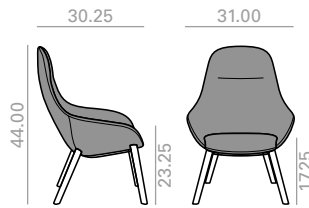

Butaca de respaldo alto con carcasa tapizada y base central giratoria de aluminio de 4 aspas con sistema de retorno disponible en acabado aluminio pulido, blanco o negro. Opción de sistema basculante.

COM yards per unit	COL sq.ft
--------------------	-----------

Fully upholstered		Carcasa tapizada
1 units	3.3	64.75
10 units or more	3.3	

26,25 Ft
 53 lbs
 x1

COM	COL	1	2	3	4	5	6	7	8	9	10	11	L1	L2	L3	L6
\$ 1,834	1,897	1,957	2,023	2,083	2,167	2,251	2,336	2,419	2,500	2,584	2,670	2,753	2,829	3,128	3,677	5,130

Tilting mechanism upcharge
 Incremento por sistema basculante

| 87 |

BU0494

High back lounge chair with upholstered shell and 4 solid ash wood base.

Butaca de respaldo alto con carcasa tapizada y base de 4 patas de madera maciza de fresno.