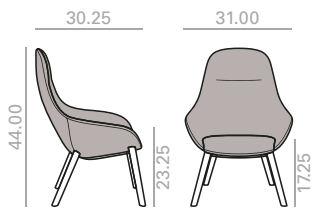

Butaca de respaldo alto con carcasa tapizada y base central giratoria de aluminio de 4 aspas con sistema de retorno disponible en acabado aluminio pulido, blanco o negro. Opción de sistema basculante.

	COM yards per unit	COL sq.ft
1 unit	3.3	64.75
10 units or more	3.3	

26,25 Ft
 57 lbs
 x1

	COM	COL	1	2	3	4	5	6	7	8	9	10	11	L1	L2	L3	L6
\$	2,898	2,967	3,044	3,112	3,166	3,249	3,336	3,426	3,513	3,602	3,690	3,775	3,866	3,943	4,261	4,834	6,363

Tilting mechanism upcharge
 Incremento por sistema basculante

96

BU0494

High back lounge chair with upholstered shell and 4 solid ash wood base.

Butaca de respaldo alto con carcasa tapizada y base de 4 patas de madera maciza de fresno.