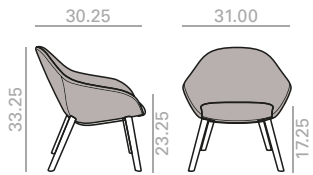

BU0491

Low back lounge chair with upholstered shell and 4 solid ash wood base.

Butaca de respaldo bajo con carcasa tapizada y base de 4 patas de madera maciza de fresno.