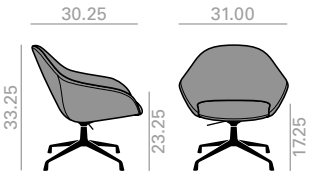

BU0489

Low back lounge chair with upholstered shell and solid ash wood central swivel base. Additional options include: tilting mechanism.
 Butaca de respaldo bajo con carcasa tapizada y base central giratoria de 4 aspas de madera maciza de fresno. Opción de sistema basculante.

	COM yards per unit	COL sq.ft
1 units	2.75	54
10 units or more	2.75	

20 Ft
 45 lbs
 x1

	COM	COL	1	2	3	4	5	6	7	8	9	10	11	L1	L2	L3	L6
\$	1,852	1,896	1,940	1,988	2,028	2,088	2,145	2,203	2,261	2,319	2,377	2,436	2,495	2,548	2,758	3,142	4,161

SERIE 600	Matte lacquered and premium upcharge Incremento por lacado mate y premium	50		Tilting mechanism upcharge Incremento por sistema basculante	87
-----------	--	----	--	---	----

BU0490

Low back lounge chair with upholstered shell and aluminum swivel 4-star base with self-return system and finished in polished aluminum, white or black. Additional options include: tilting mechanism.
 Butaca de respaldo bajo con carcasa tapizada y base central giratoria de aluminio de 4 aspas con sistema de retorno disponible en acabado aluminio pulido, blanco o negro. Opción de sistema basculante.