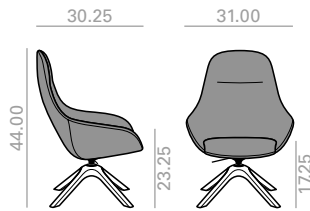

BU0492

High back lounge chair with upholstered shell and a solid ash wood central swivel base. Additional options include: tilting mechanism.
Butaca de respaldo alto con carcasa tapizada y base central giratoria de 4 aspas de madera maciza de fresno. Opción de sistema basculante.