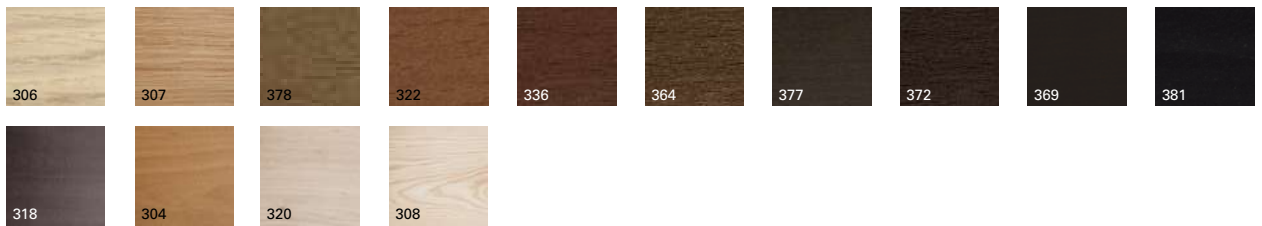

Wood finish Oak
Acabado madera
Roble