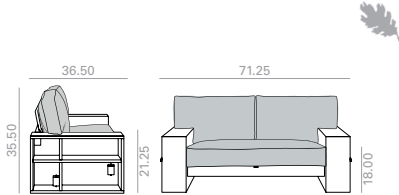

**BU2247**

Armchair with upholstered seat and backrest and oak wood structure. Wide version.  
Butaca con asiento y respaldo tapizado y estructura de madera de roble. Versión ancha.

	COM yards per unit	COL sq.ft
1 units	4.4	86.25
10 units or more	4.4	

30,75 Ft  
 164 lbs  
 x1

	COM	COL	1	2	3	4	5	6	7	8	9	10	11	L1	L2	L3	L6
\$	5,217	5,289	5,377	5,447	5,504	5,602	5,697	5,791	5,888	5,983	6,078	6,174	6,269	6,353	6,701	7,333	8,995

**SF2244**

2-seater sofa with upholstered seat and backrest and oak wood structure.  
Sofá de 2 plazas con asiento y respaldo tapizado y estructura de madera de roble.