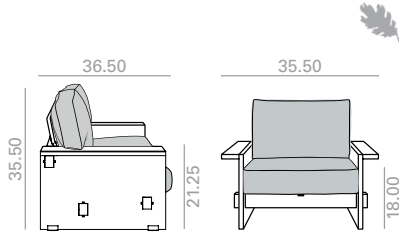

**BU2247**

Armchair with upholstered seat and backrest and oak wood structure. Wide version.  
Butaca con asiento y respaldo tapizado y estructura de madera de roble. Versión ancha.

	COM yards per unit	COL sq.ft
1 units	4.4	86.25
10 units or more	4.4	