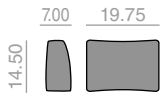

CJ0291 **NEW**

Loose cushion for lounge chair.
Cojín auxiliar para butaca.

	COM (yards) per unit (**)
1 unit	0.50
10 units or more	0.50

0.50 cu.Ft
 3 lbs
x1

$	COM	1	2	3	4	5	6	7	8	9	10	11
	193	219	230	242	255	272	286	301	317	332	348	361