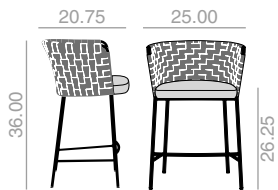

	COM (yards) per unit (**)
1 unit	0.65
10 units or more	0.65

11.50 cu.Ft
17 lbs
x1 H

COM	1	2	3	4	5	6	7	8	9	10	11
1,300	1,320	1,331	1,343	1,358	1,374	1,386	1,403	1,418	1,431	1,450	1,461

BU0288

Lounge chair with upholstered seat, webbed backrest and aluminum frame. Available in different finishes.
Butaca con asiento tapizado, respaldo cinchado y estructura de aluminio. Disponibles en diferentes acabados.

	COM (yards) per unit (**)
1 unit	0.90
10 units or more	0.90

12.50 cu.Ft
26 lbs
x1 H

COM	1	2	3	4	5	6	7	8	9	10	11
1,509	1,540	1,556	1,570	1,593	1,616	1,634	1,655	1,678	1,699	1,720	1,739

BQ0289 NEW

Barstool with upholstered seat and backrest with aluminum frame. Available in different finishes.
Banqueta con asiento tapizado, respaldo cinchado y estructura de aluminio. Disponibles en diferentes acabados.

	COM (yards) per unit (**)
1 unit	0.55
10 units or more	0.55

15.00 cu.Ft
24 lbs
x1 H

COM	1	2	3	4	5	6	7	8	9	10	11
1,484	1,501	1,515	1,528	1,542	1,556	1,572	1,585	1,598	1,611	1,628	1,644

BQ0290 NEW

Counter stool with upholstered seat and backrest with aluminum frame. Available in different finishes.
Banqueta baja con asiento tapizado, respaldo cinchado y estructura de aluminio. Disponibles en diferentes acabados.