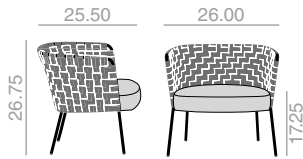

SO0286

Armchair with upholstered seat, woven band back and aluminum frame. 4 aluminum legs base available in several colors.
Sillón con asiento tapizado, respaldo cinchado y estructura de aluminio. Base de 4 patas de aluminio disponible en diferentes colores.

	COM (yards) per unit (**)
1 unit	0.65
10 units or more	0.65

11.50 cu.Ft
17 lbs
x1 H

COM	1	2	3	4	5	6	7	8	9	10	11
1,300	1,320	1,331	1,343	1,358	1,374	1,386	1,403	1,418	1,431	1,450	1,461

BU0288

Lounge chair with upholstered seat, webbed backrest and aluminum frame. Available in different finishes.
Butaca con asiento tapizado, respaldo cinchado y estructura de aluminio. Disponibles en diferentes acabados.

	COM (yards) per unit (**)
1 unit	0.90
10 units or more	0.90

12.50 cu.Ft
26 lbs
x1 H

COM	1	2	3	4	5	6	7	8	9	10	11
1,509	1,540	1,556	1,570	1,593	1,616	1,634	1,655	1,678	1,699	1,720	1,739

BQ0289 NEW

Barstool with upholstered seat and backrest with aluminum frame. Available in different finishes.
Banqueta con asiento tapizado, respaldo cinchado y estructura de aluminio. Disponibles en diferentes acabados.