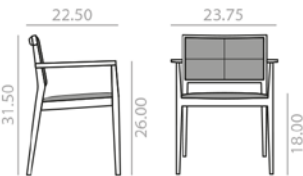

SO2061

Manila Corporate. Armchair with upholstered seat and backrest and solid beech wood frame. Wider version. Quilted upholstered seat and back. Also available without quilting (please specify).
Manila Corporate. Sillón con asiento y respaldo tapizado y estructura de madera maciza de haya. Versión ancha. Asiento y respaldo tapizado en cruz. También disponible sin tapizado en cruz (por favor especificar).

	COM yards per unit	COL sq.ft
1 units	1.9	35
10 units or more	0.95	

11,75 Ft
23 lbs
x1

COM	COL	1	2	3	4	5	6	7	8	9	10	11	L1	L2	L3	L6
$ 1,130	1,148	1,161	1,192	1,209	1,238	1,265	1,294	1,322	1,350	1,378	1,410	1,439	1,461	1,563	1,754	2,248

SERIE 600	Matte lacquered and premium upcharge Incremento por lacado mate y premium	98	SERIE 800	Bright lacquered upcharge Incremento por lacado brillo	144