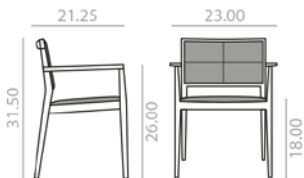

SO2017

Armchair with upholstered seat and backrest and solid beech wood frame. Low back version. Quilted upholstered seat and back. Also available without quilting (please specify).
Sillón con asiento y respaldo tapizado y estructura de madera maciza de haya. Versión de respaldo bajo. Asiento y respaldo tapizado en cruz. También disponible sin tapizado en cruz (por favor especificar).

	COM yards per unit	COL sq.ft
1 units	1.85	21.75
10 units or more	0.95	

10 Ft
22 lbs
x1

	COM	COL	1	2	3	4	5	6	7	8	9	10	11	L1	L2	L3	L6
$	1,073	1,088	1,103	1,132	1,148	1,171	1,198	1,226	1,248	1,275	1,303	1,330	1,353	1,378	1,475	1,651	2,113

SERIE 600	Matte lacquered and premium upcharge Incremento por lacado mate y premium	98	SERIE 800	Bright lacquered upcharge Incremento por lacado brillo	144

Measures +0.25 inch.
Medidas +0.25 inch.