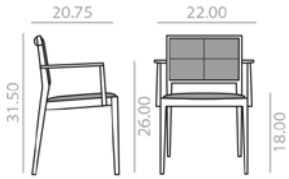

SO2107

Armchair with upholstered seat and backrest and solid beech wood frame. Small version. Quilted upholstered seat and back. Also available without quilting (please specify).
Sillón con asiento y respaldo tapizado y estructura de madera maciza de haya. Versión pequeña. Asiento y respaldo tapizado en cruz. También disponible sin tapizado en cruz (por favor especificar).

	COM yards per unit	COL sq.ft
1 units	1.6	21.75
10 units or more	0.8	

10 Ft
 21 lbs
 x1

COM	COL	1	2	3	4	5	6	7	8	9	10	11	L1	L2	L3	L6
$ 1,041	1,056	1,069	1,095	1,109	1,128	1,153	1,180	1,201	1,228	1,247	1,273	1,296	1,315	1,401	1,559	1,974

SERIE 600	Matte lacquered and premium upcharge Incremento por lacado mate y premium	98	SERIE 800	Bright lacquered upcharge Incremento por lacado brillo	144