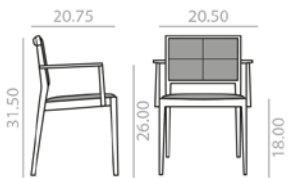

SO2113

Stackable armchair with upholstered seat and backrest and solid beech wood frame. Small version. Quilted upholstered seat and back. Also available without quilting (please specify).
Sillón apilable con asiento y respaldo tapizado y estructura de madera maciza de haya. Versión pequeña. Asiento y respaldo tapizado en cruz. También disponible sin tapizado en cruz (por favor especificar).

	COM yards per unit	COL sq.ft
1 units	1.65	21.75
10 units or more	0.85	

11,75 Ft
 42 lbs
 x2
 3
 6

COM	COL	1	2	3	4	5	6	7	8	9	10	11	L1	L2	L3	L6
$ 1,005	1,019	1,033	1,063	1,077	1,096	1,122	1,148	1,172	1,196	1,219	1,243	1,271	1,289	1,383	1,543	1,972

SERIE 600	Matte lacquered and premium upcharge Incremento por lacado mate y premium	98	SERIE 800	Bright lacquered upcharge Incremento por lacado brillo	144