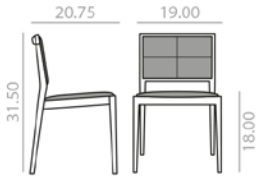

SI2106

Chair with upholstered seat and backrest and solid beech wood frame. Small version. Quilted upholstered seat and back. Also available without quilting (please specify).
Silla con asiento y respaldo tapizado y estructura de madera maciza de haya. Versión pequeña. Asiento y respaldo tapizado en cruz. También disponible sin tapizado en cruz (por favor especificar).

	COM yards per unit	COL sq.ft
1 units	1.6	21.75
10 units or more	0.8	

11,5 Ft
 38 lbs
 x2

COM	COL	1	2	3	4	5	6	7	8	9	10	11	L1	L2	L3	L6
$ 827	842	851	877	891	909	932	958	983	1,001	1,026	1,049	1,073	1,095	1,177	1,327	1,730

SERIE 600	Matte lacquered and premium upcharge Incremento por lacado mate y premium	82	SERIE 800	Bright lacquered upcharge Incremento por lacado brillo	123