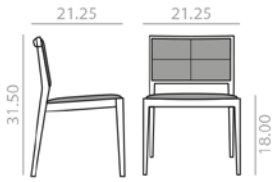

SI2130

Chair with upholstered seat and backrest and solid oak wood frame. Low back version. Quilted upholstered seat and back. Also available without quilting (please specify).
Silla con asiento y respaldo tapizado y estructura de madera maciza de roble. Versión de respaldo bajo. Asiento y respaldo tapizado en cruz. También disponible sin tapizado en cruz (por favor especificar).

	COM yards per unit	COL sq.ft
1 units	1.85	21.75
10 units or more	0.95	

14,25 Ft
 40 lbs
 x2

	COM	COL	1	2	3	4	5	6	7	8	9	10	11	L1	L2	L3	L6
$	945	965	980	1,001	1,019	1,046	1,071	1,098	1,124	1,150	1,177	1,205	1,232	1,253	1,350	1,524	1,986

SERIE 600	Matte lacquered and premium upcharge Incremento por lacado mate y premium	82	SERIE 800	Bright lacquered upcharge Incremento por lacado brillo	105