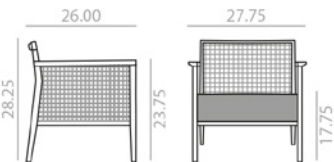

BU2031

Lounge chair with upholstered seat, wicker backrest and solid beech wood frame.
Butaca con asiento tapizado y respaldo de rejilla y estructura de madera maciza de haya.

	COM yards per unit	COL sq.ft
1 units	1.35	24.25
10 units or more	1.25	

13,25 Ft
27 lbs
x1

COM	COL	1	2	3	4	5	6	7	8	9	10	11	L1	L2	L3	L6
$ 2,110	2,133	2,155	2,185	2,211	2,248	2,283	2,320	2,356	2,390	2,429	2,465	2,502	2,534	2,666	2,905	3,540

SERIE 600	Matte lacquered and premium upcharge Incremento por lacado mate y premium	112	SERIE 800	Bright lacquered upcharge Incremento por lacado brillo	169