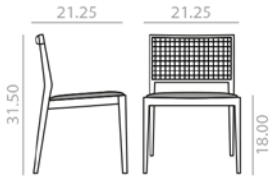

SI2020

Chair with upholstered seat, wicker backrest and solid beech wood frame. Low back version.  
Sillón con asiento tapizado y respaldo de rejilla y estructura de madera maciza de haya. Versión de respaldo bajo.