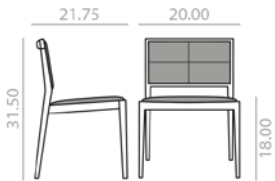

SI2023

Stackable chair with upholstered seat and backrest and solid beech wood frame. Low back version. Quilted upholstered seat and back. Also available without quilting (please specify).
Silla apilable con asiento y respaldo tapizado y estructura de madera maciza de haya. Versión de respaldo bajo. Asiento y respaldo tapizado en cruz. También disponible sin tapizado en cruz (por favor especificar).

	COM yards per unit	COL sq.ft
1 units	1.85	21.75
10 units or more	0.95	

12,25 Ft
 38 lbs
 x2
 3
 6

	COM	COL	1	2	3	4	5	6	7	8	9	10	11	L1	L2	L3	L6
$	858	879	896	923	939	961	990	1,018	1,041	1,069	1,093	1,120	1,148	1,171	1,268	1,439	1,895

SERIE 600	Matte lacquered and premium upcharge Incremento por lacado mate y premium	82	SERIE 800	Bright lacquered upcharge Incremento por lacado brillo	123