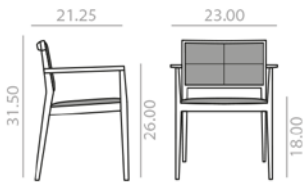

SO2131

Armchair with upholstered seat and backrest and solid oak wood frame. Low back version. Quilted upholstered seat and back. Also available without quilting (please specify).
Sillón con asiento y respaldo tapizado y estructura de madera maciza de roble. Versión de respaldo bajo. Asiento y respaldo tapizado en cruz. También disponible sin tapizado en cruz (por favor especificar).

	COM yards per unit	COL sq.ft
1 units	1.85	21.75
10 units or more	0.95	

11 Ft
 22 lbs
 x1

	COM	COL	1	2	3	4	5	6	7	8	9	10	11	L1	L2	L3	L6
$	1,181	1,198	1,213	1,241	1,259	1,278	1,306	1,336	1,357	1,388	1,418	1,445	1,470	1,497	1,590	1,766	2,232

SERIE 600	Matte lacquered and premium upcharge Incremento por lacado mate y premium	98	SERIE 800	Bright lacquered upcharge Incremento por lacado brillo	112