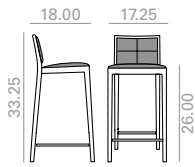

BQ2032

Counter stool with upholstered seat and backrest and solid beech wood frame. Quilted upholstered seat and back. Also available without quilting (please specify).
Banqueta baja con asiento y respaldo tapizado y estructura de madera maciza de haya. Asiento y respaldo tapizado en cruz. También disponibles en tapizado en cruz (por favor especificar).

	COM yards per unit	COL sq.ft
1 units	1.5	16.25
10 units or more	0.7	

7,5 Ft
20 lbs
x1

COM	COL	1	2	3	4	5	6	7	8	9	10	11	L1	L2	L3	L6
$ 983	997	1,010	1,033	1,044	1,063	1,081	1,103	1,124	1,143	1,161	1,181	1,201	1,224	1,294	1,426	1,778

SERIE 600	Matte lacquered and premium upcharge Incremento por lacado mate y premium	92	SERIE 800	Bright lacquered upcharge Incremento por lacado brillo	135