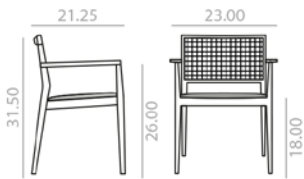

SO2021

Armchair with upholstered seat, wicker backrest and solid beech wood frame. Low back version.
Sillón con asiento tapizado y respaldo de rejilla y estructura de madera maciza de haya. Versión de respaldo bajo.

	COM yards per unit	COL sq.ft
1 units	0.7	13.5
10 units or more	0.35	

11 Ft
20 lbs
x1

	COM	COL	1	2	3	4	5	6	7	8	9	10	11	L1	L2	L3	L6
$	1,073	1,077	1,082	1,089	1,096	1,101	1,109	1,118	1,126	1,134	1,139	1,149	1,157	1,157	1,192	1,224	1,321

SERIE 600	Matte lacquered and premium upcharge Incremento por lacado mate y premium	112	SERIE 800	Bright lacquered upcharge Incremento por lacado brillo	169