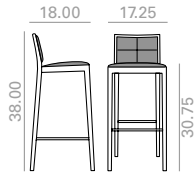

BQ2038

Barstool with upholstered seat and backrest and solid beech wood frame. Quilted upholstered seat and back. Also available without quilting (please specify).
Banqueta alta con asiento y respaldo tapizado y estructura de madera maciza de haya. Asiento y respaldo tapizado en cruz. También disponible sin tapizado en cruz (por favor especificar).

	COM yards per unit	COL sq.ft
1 units	1.5	16.25
10 units or more	0.7	

8,5 Ft
21 lbs
x1

COM	COL	1	2	3	4	5	6	7	8	9	10	11	L1	L2	L3	L6
$ 983	997	1,010	1,033	1,044	1,063	1,081	1,103	1,124	1,143	1,161	1,181	1,201	1,224	1,294	1,426	1,778

SERIE 600	Matte lacquered and premium upcharge Incremento por lacado mate y premium	92	SERIE 800	Bright lacquered upcharge Incremento por lacado brillo	135