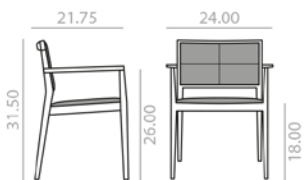

SO2033

Stackable armchair with upholstered seat and backrest and solid beech wood frame. Low back version. Quilted upholstered seat and back. Also available without quilting (please specify).
Sillón apilable con asiento y respaldo tapizado y estructura de madera maciza de haya. Versión de respaldo bajo. Asiento y respaldo tapizado en cruz. También disponible sin tapizado en cruz (por favor especificar).

	COM yards per unit	COL sq.ft
1 units	1.85	21.75
10 units or more	0.95	

13,5 Ft
 42 lbs
 x2
 3
 6

	COM	COL	1	2	3	4	5	6	7	8	9	10	11	L1	L2	L3	L6
$	1,047	1,063	1,077	1,107	1,120	1,143	1,172	1,198	1,226	1,251	1,278	1,306	1,332	1,355	1,455	1,630	2,098

SERIE 600	Matte lacquered and premium upcharge Incremento por lacado mate y premium	98	SERIE 800	Bright lacquered upcharge Incremento por lacado brillo	144

Measures +0.25 inch.
Medidas +0.25 inch.