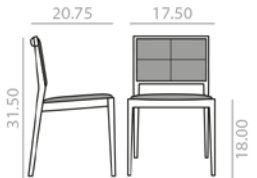

SI2111

Stackable chair with upholstered seat and backrest and solid beech wood frame. Small version. Quilted upholstered seat and back. Also available without quilting (please specify).
Silla apilable con asiento y respaldo tapizado y estructura de madera maciza de haya. Versión pequeña. Asiento y respaldo tapizado en cruz. También disponible sin tapizado en cruz (por favor especificar).

	COM yards per unit	COL sq.ft
1 units	1.65	21.75
10 units or more	0.85	

11,75 Ft
 38 lbs
 x2
 3
 6

COM	COL	1	2	3	4	5	6	7	8	9	10	11	L1	L2	L3	L6
$ 816	830	844	869	886	904	928	952	977	1,001	1,026	1,047	1,071	1,095	1,181	1,334	1,746

SERIE 600	Matte lacquered and premium upcharge Incremento por lacado mate y premium	82	SERIE 800	Bright lacquered upcharge Incremento por lacado brillo	123