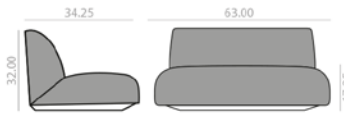

SF2090

1-seater sofa with upholstered seat and backrest and thermo-polymer base.
Sofá de 1 plaza con asiento y respaldo tapizado y zócalo de termopolímero.

	COM yards per unit	COL sq.ft
1 units	5.7	110
10 units or more	5.7	

21,25 Ft
 46 lbs
 x1

	COM	COL	1	2	3	4	5	6	7	8	9	10	11	L1	L2	L3	L6
\$	2,441	2,528	2,614	2,728	2,849	3,015	3,179	3,344	3,513	3,672	3,836	4,001	4,167	4,314	4,903	5,990	8,852

SF2091

2-seater sofa with upholstered seat and backrest and wood base.
Sofá de 2 plazas con asiento y respaldo tapizado y zócalo de madera.