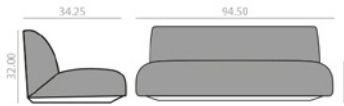

SF2092

3-seater sofa with upholstered seat and backrest and wood base.
Sofá de 3 plazas con asiento y respaldo tapizado y zócalo de madera.