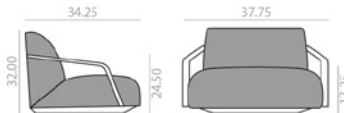

	COM yards per unit	COL sq.ft
1 units	8	154
10 units or more	8	

44,25 Ft
 127 lbs
 x1

	COM	COL	1	2	3	4	5	6	7	8	9	10	11	L1	L2	L3	L6
\$	4,311	4,410	4,513	4,619	4,720	4,942	5,168	5,395	5,619	5,846	6,072	6,299	6,525	6,725	7,539	9,028	12,960

SF2092

3-seater sofa with upholstered seat and backrest and wood base.
Sofá de 3 plazas con asiento y respaldo tapizado y zócalo de madera.

	COM yards per unit	COL sq.ft
1 units	12.8	246.5
10 units or more	12.8	

70,5 Ft
 189 lbs
 x1

	COM	COL	1	2	3	4	5	6	7	8	9	10	11	L1	L2	L3	L6
\$	5,761	5,921	6,076	6,228	6,392	6,678	7,013	7,355	7,700	8,045	8,389	8,735	9,077	9,389	10,633	12,903	18,910

SF2095

1-seater sofa with upholstered seat and backrest, solid oak wood arms and thermopolymer base.
Sofá de 1 plaza con asiento y respaldo tapizado, brazos de madera maciza de roble y zócalo de termopolímero.