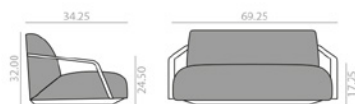

SF2096

2-seater sofa with upholstered seat and backrest, solid oak wood arms and wood base.

Sofá de 2 plazas con asiento y respaldo tapizado, brazos de madera maciza de roble y zócalo de madera.

	COM yards per unit	COL sq.ft
1 units	8	154
10 units or more	8	

48,5 Ft
142 lbs
x1

	COM	COL	1	2	3	4	5	6	7	8	9	10	11	L1	L2	L3	L6
$	4,823	4,922	5,043	5,165	5,327	5,544	5,777	6,016	6,251	6,491	6,725	6,860	7,082	7,285	8,099	9,584	13,955

SERIE 600	Matte lacquered and premium upcharge Incremento por lacado mate y premium	68