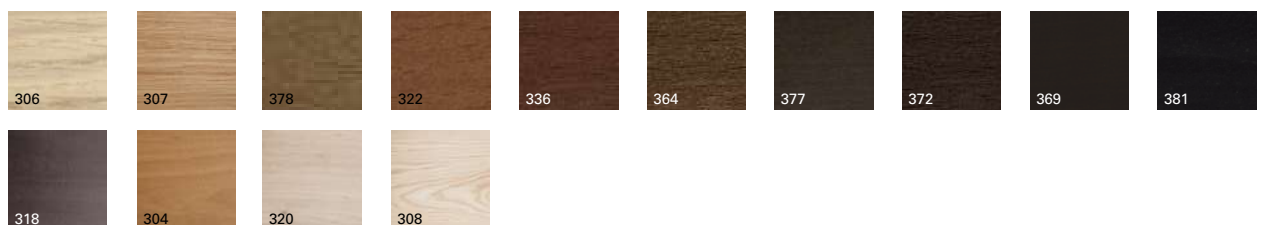

Fabrics / Telas

- **1** Soft-fiber
- Jacquard One
- Jacquard Three
- Citadel
- Sand
- Era
- Gravity
- Rivet
- Urban
- Reel One (in/out)
- Spin One
- Spin Two
- Spin Three
- Spin Four
- Spin Five
- **2** Jacquard Two
- Solid & Stripes
- Loom One
- Circular One Pure Eco
- Tack One (in/out)

- **3** Jacquard Four
- Medley
- Revive 1
- Natte
- Main Line Flax
- Loom Two (in/out)
- Mezzo
- Reel two (in/out)
- Jacquard Five
- **4** Jacquard 4 Special
- Nexus
- Field 2
- Remix 3
- Heritage
- Savane
- Loom Three
- Loom Four
- Cura
- Oceanic
- Reel Three (in/out)
- Reel Four (in/out)
- Reflect
- Spin Six

- **5** Silk
- Synergy
- Step
- Step Melange
- Blazer
- Melange Nap
- Chili
- Noma
- Re-wool
- **6** Go check
- Swing
- Chartres
- Zori
- Patio
- Tack Two (in/out)
- Tack Three (in/out)
- **7** Canvas 2
- Select
- Clara 2
- Tack Five (in/out)
- Hero 2

- **8** Capture
- Fiord 2
- Tonus 4
- Divina 3
- Lopi
- Domino
- Atrium
- **9** Divina MD
- Divina Melange 3
- Hallingdal 65
- Steelcut Trio 3
- Tack Four (in/out)
- **11** Arda
- Ecriture
- Zero

Faux Leather / Ecopiel

- **1** Valencia
- **2** Silvertex
- **3** Maglia
- **4** Dolce
- **8** Ultraleather
- **9** Brisa
- Brisa Distressed
- Fresco
- Ultraleather Pro
- Promessa
- **10** Tottori
- Coast (in/out)
- **11** Reef Pro
- Volar Bio

Leather / Piel

- **L1** High grade cow leather.
- Piel de vaca de 1ª categoría.
- **L3** Polished full grain leather.
- Plena flor pulida.
- **L6** Aniline leather batique-effect.
- Scandinavian cattle.
- Piel anilina efecto batique.
- Ganado escandinavo.

Wood finish Oak
Acabado madera
Roble

Aluminum finish
Acabado aluminio

Certificates
Certificados

Fireproof polyurethane foam
Espuma de poliuretano ignifuga

UNE EN 1021:2006
BS 5852 part 2 crib 5
UNI 9175 Classe 1 IM
BKZ 5.2
California TB 117:2013
California TB 133*

*Contact our Customer Department
*Consultar con nuestro Departamento Comercial

Quality - Resistance
Calidad - Resistencia

UNE EN 16139:2013

Intellectual property Propiedad intelectual