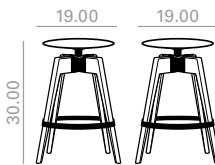

BQ0934 **NEW**

High stool with seat and 4-legged oak structure. Aluminum leg and footrest joining system in black finish. Wide version. Option of upholstered seat.

Banqueta alta con asiento y estructura de 4 patas de roble. Sistema de unión de patas y reposapiés de aluminio en acabado negro. Versión ancha. Opción de asiento tapizado.

	COM yards per unit	COL sq.ft
1 units	0.65	13.5
10 units or more	0.65	

8 Ft
33 lbs
x1

$ 1,309

COM	COL	1	2	3	4	5	6	7	8	9	10	11	L1	L2	L3	L6
1,382	1,393	1,399	1,406	1,412	1,419	1,430	1,438	1,449	1,457	1,470	1,479	1,488	1,494	1,529	1,589	1,752

Matte lacquered and premium upcharge
Incremento por lacado mate y premium

| 112 |

Roble
Oak

Measures +- 0.25 inch.
Medidas +- 0.25 inch.