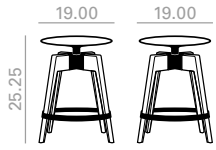

8 Ft
 33 lbs
 x1

\$ 1,309

Upholstered seat
Asiento tapizado

COM	COL	1	2	3	4	5	6	7	8	9	10	11	L1	L2	L3	L6
1,382	1,393	1,399	1,406	1,412	1,419	1,430	1,438	1,449	1,457	1,470	1,479	1,488	1,494	1,529	1,589	1,752

Matte lacquered and premium upcharge
Incremento por lacado mate y premium

| 112 |

Roble
Oak

Measures +- 0.25 inch.
Medidas +- 0.25 inch.

BQ0935 **NEW**

Low stool with seat and 4-legged oak structure. Aluminum leg and footrest joining system in black finish. Wide version. Option of up holstered seat.

Banqueta baja con asiento y estructura de 4 patas de roble. Sistema de unión de patas y reposapiés de aluminio en acabado negro. Ver sión ancha. Opción de asiento tapizado.

	COM yards per unit	COL sq.ft
1 units	0.8	16.25
10 units or more	0.8	