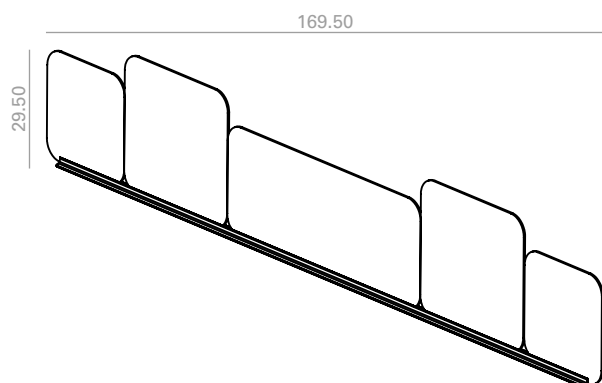

SE2575
Configuration 8

Acrylic transparent
Metacrilato transparente

2,587

3'25 Ft
98 lbs
x1
2 boxes / bultos

On table