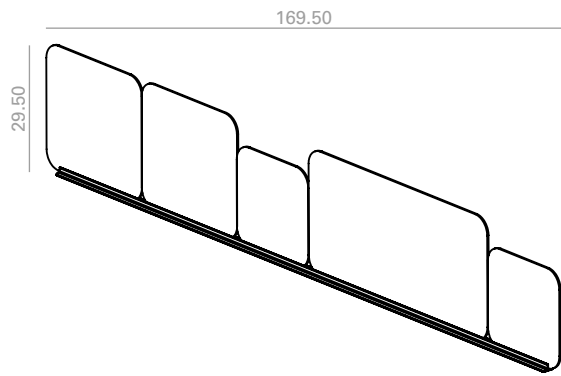

SE2575
Configuration 8

Acrylic transparent
Metacrilato transparente

2,587

3'25 Ft
98 lbs
x1
2 boxes / bultos

On table

SE2576
Configuration 9

Acrylic transparent
Metacrilato transparente

2,427

3 Ft
91 lbs
x1
2 boxes / bultos

On table

SE2577
Configuration 10

Acrylic transparent
Metacrilato transparente

2,438

3'25 Ft
97 lbs
x1
2 boxes / bultos

On table

SE2578
Configuration 11