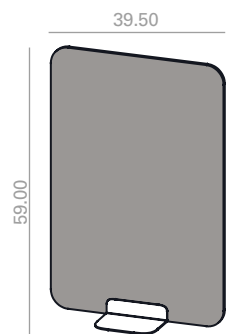

SE2531

Upholstered
Tapizado

756

1'25 Ft
13 lbs
x1
1 box / bulto

Incremento por ruedas
Casters upcharge

17

On floor

SE2535