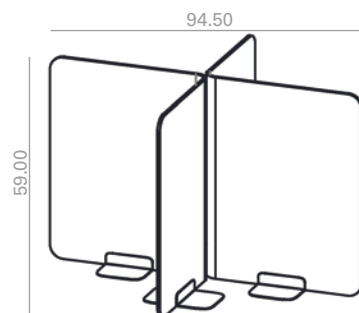

SE2583

Configuration 1

Acrylic transparent
Metacrilato transparente

3,381

5 Ft
143 lbs
x1
2 boxes / bultos

On floor