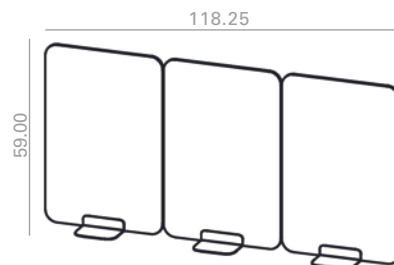

Upholstered
Tapizado

864

2 Ft
15 lbs
x1
1 box / bulto

Incremento por ruedas
Casters upcharge

17

On floor

SE2583

Configuration 1