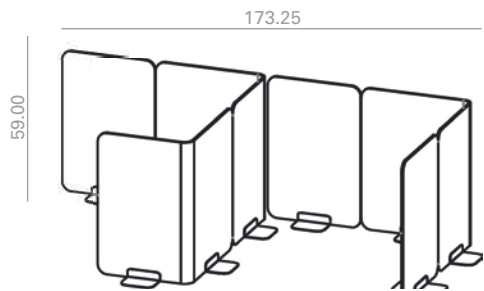

On floor

SE2589
Configuration 7

Acrylic transparent
Metacrilato transparente

14,182

17'75 Ft
425 lbs
x1
3 boxes / bultos

On floor

SE2590
Configuration 8

Acrylic transparent
Metacrilato transparente

12,984

19'25 Ft
471 lbs
x1
3 boxes / bultos