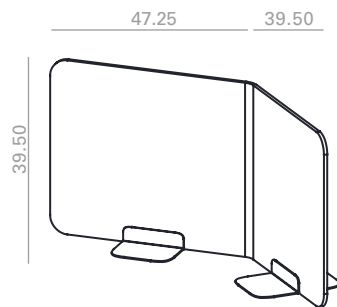

On floor

SE2536

Acrylic transparent
Metacrilato transparente

1,792

4'75 Ft
66 lbs
x1
1 box / bulto

SE2601

Color Acrylic

2,173

Incremento por ruedas
Casters upcharge

| 26 |