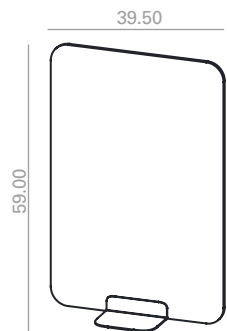

729

1'25 Ft
38 lbs
x1
1 box / bulto

SE2597

Color Acrylic

856

Incremento por ruedas
Casters upcharge

| 17 |

On floor