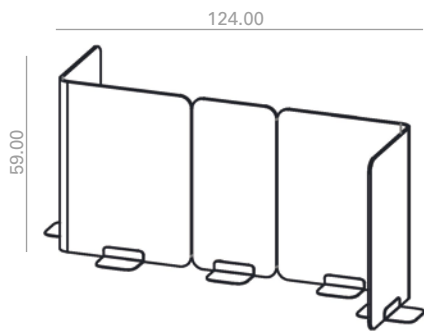

On floor

SE2587
Configuration 5

Acrylic transparent
Metacrilato transparente

6,606

11'75 Ft
 144 lbs
 x1
3 boxes / bultos