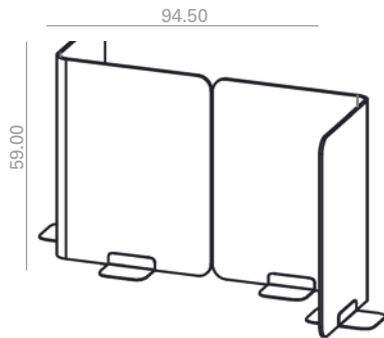

7'25 Ft
192 lbs
x1
2 boxes / bultos

On floor

SE2585
Configuration 3

Acrylic transparent
Metacrilato transparente

5,678

10'75 Ft
 192 lbs
 x1
2 boxes / bultos

On floor

SE2586
Configuration 4