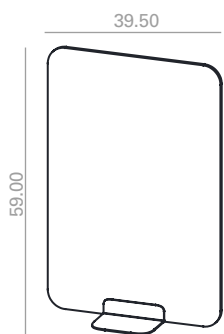

1,255

2'25 Ft
29 lbs
x1
1 box / bulto

Incremento por ruedas
Casters upcharge | 17 |

On floor

SE2530

Oak
Roble

762

1'25 Ft
18 lbs
x1
1 box / bulto

Incremento por ruedas
Casters upcharge

| 17 |

On floor

SE2534

Oak
Roble

1,094

2 Ft
22 lbs
x1
1 box / bulto

Incremento por ruedas
Casters upcharge