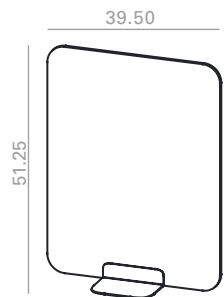

On table

SE2580
Configuration 13

Acrylic transparent
Metacrilato transparente

4,165

5'5 Ft
156 lbs
x1
2 boxes / bultos

On table

SE2581

Configuration 14

Acrylic transparent
Metacrilato transparente

3,844

5 Ft
 153 lbs
 x1
 2 boxes / bultos

On table

SE2582

Configuration 15

Acrylic transparent
Metacrilato transparente

4,004

5 Ft
 192 lbs
 x1
 2 boxes / bultos

On floor

SE2520

Acrylic transparent
Metacrilato transparente

929

1'25 Ft
 42 lbs
 x1
 1 box / bulto

SE2596

Color Acrylic