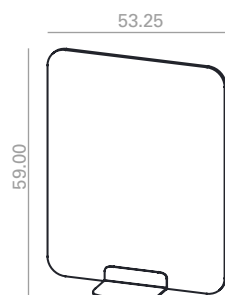

1,777

3'75 Ft
66 lbs
x1
1 box / bulto

On floor

SE2548

Acrylic transparent
Metacrilato transparente

2,823

4'25 Ft
95 lbs
x1
1 box / bulto

On floor

SE2522

Oak
Roble

1,034

1'25 Ft
20 lbs
x1
1 box / bulto

Incremento por ruedas
Casters upcharge | 17 |

On floor

SE2526

Oak
Roble

1,255

2'25 Ft
29 lbs
x1
1 box / bulto

Incremento por ruedas
Casters upcharge | 17 |

On floor

SE2530

Oak
Roble

762

1'25 Ft
18 lbs
x1
1 box / bulto