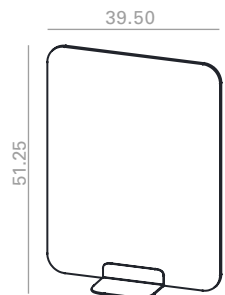

1,777

3'75 Ft
66 lbs
x1
1 box / bulto

On floor

SE2548

Acrylic transparent
Metacrilato transparente

2,823

4'25 Ft
95 lbs
x1
1 box / bulto

On floor