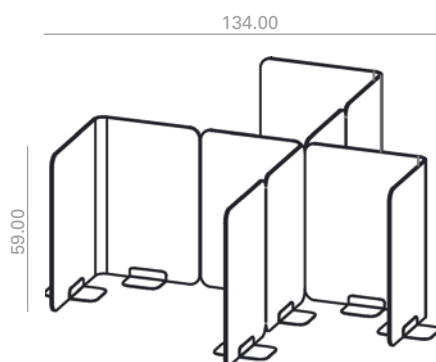

14,182

17'75 Ft
425 lbs
x1
3 boxes / bultos

On floor

SE2590
Configuration 8

Acrylic transparent
Metacrilato transparente

12,984

19'25 Ft
471 lbs
x1
3 boxes / bultos

On floor