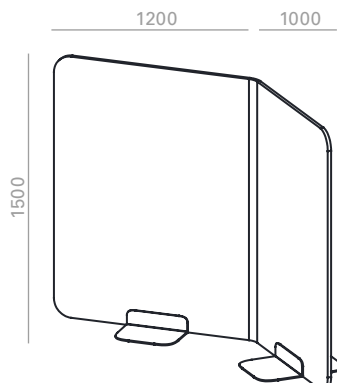

On floor

SE2544

Acrylic transparent
Metacrilato transparente

2,840

5'5 Ft
95 lbs
x1
1 box / bulto

SE2602

Color Acrylic

3,606

Incremento por ruedas
Casters upcharge

| 26 |