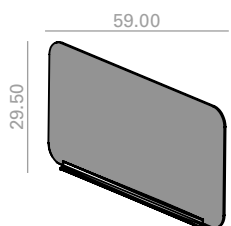

On table

SE2502

Oak
Roble

762

1'25 Ft
18 lbs
x1
1 box / bulto

On table

SE2506

Oak
Roble

721

0'75 Ft
16 lbs
x1
1 box / bulto

On table

SE2510

Oak
Roble

506

0'75 Ft
11 lbs
x1
1 box / bulto

On table

SE2503

Upholstered
Tapizado

764

1'25 Ft
12 lbs
x1
1 box / bulto

On table

SE2507

Upholstered
Tapizado

687

0'75 Ft
11 lbs
x1
1 box / bulto

On table

SE2515

Upholstered
Tapizado

317

0'5 Ft
6 lbs
x1
1 box / bulto

On table

SE2511