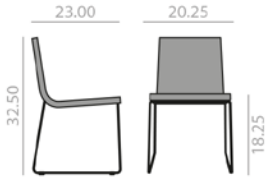

SI0594

	COM yards per unit	COL sq.ft
1 units	2.2	40.5
10 units or more	1.1	

- 11 Ft
- 64 lbs
- x2
- 6
- 10

	COM	COL	1	2	3	4	5	6	7	8	9	10	11	L1	L2	L3	L6
$	858	878	897	931	958	992	1,031	1,067	1,100	1,120	1,152	1,185	1,222	1,253	1,372	1,596	2,203