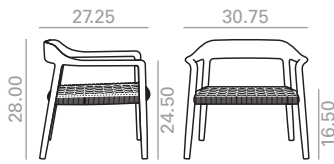

**SO1561**

Armchair with hand-stringed seat and 4-leg solid iroko wood structure.

Sillón con asiento encordado a mano y estructura de 4 patas de madera maciza de iroko.

📏 12 Ft  
 📊 25 lbs  
 📦 x1

💰 2,915

**BU1562**

Lounge chair with hand-stringed seat and 4-leg solid iroko wood structure.

Butaca con asiento encordado a mano y estructura de 4 patas de madera maciza de iroko.

📏 16'25 Ft  
 📊 34 lbs  
 📦 x1