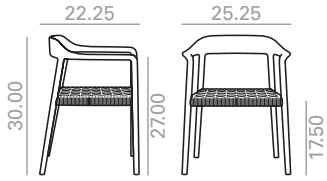

**Description**  
**Descripción**

Armchair and lounge chair with hand-stringed seat and 4-leg solid iroco wood structure. Valid for outdoor use.  
Sillón y butaca con asiento encordado a mano y estructura de 4 patas de madera maciza de iroco. Válido para su uso en exterior.

**Wood finish Iroko**  
**Acabado madera Iroko**

**Woven cord finish**  
**Acabado de cordón**

**Intellectual property Propiedad intelectual**

All our collections are protected by international industrial design registries, designs patents, copyrights and intellectual Property laws. Unauthorized use of AW International Property is a criminal offence and can lead to prosecution.  
Todas nuestras colecciones están protegidas por registros de diseño industrial, diseño de patente, copyright y derechos de propiedad intelectual en todo el mundo. El uso no autorizado de los diseños y propiedad intelectual de AW supone un delito que puede ser sometido a acción judicial.

**SO1561**

Armchair with hand-stringed seat and 4-leg solid iroko wood structure.

Sillón con asiento encordado a mano y estructura de 4 patas de madera maciza de iroko.

📏 12 Ft  
 📊 25 lbs  
 📦 x1

💰 2,915